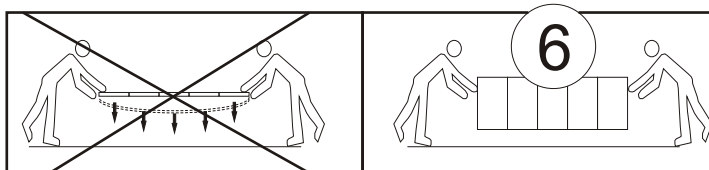

Garderobe STONE 5 Panel

31-677-...-3

1/4

wyprodukowano dla / made for / produziert für
BEGA GRUPPE
producent: MEBLE OKMED POLAND

1	EL-STO-GAR-WIE-5-LIST-L-BE	16x60x1360	x1
2	EL-STO-GAR-WIE-5-LIST-P-BE	16x60x1360	x1
3	EL-STO-GAR-WIE-5-LIST-D-BE	16x480x60	x1
4	EL-STO-GAR-WIE-5-LIST-G-BE	16x480x60	x1
5	EL-STO-GAR-WIE-5-WIEN-BE	16x340x230	x1
6	EL-STO-GAR-WIE-5-PLECY-TW-BI_POŁ	16x359x1360	x1