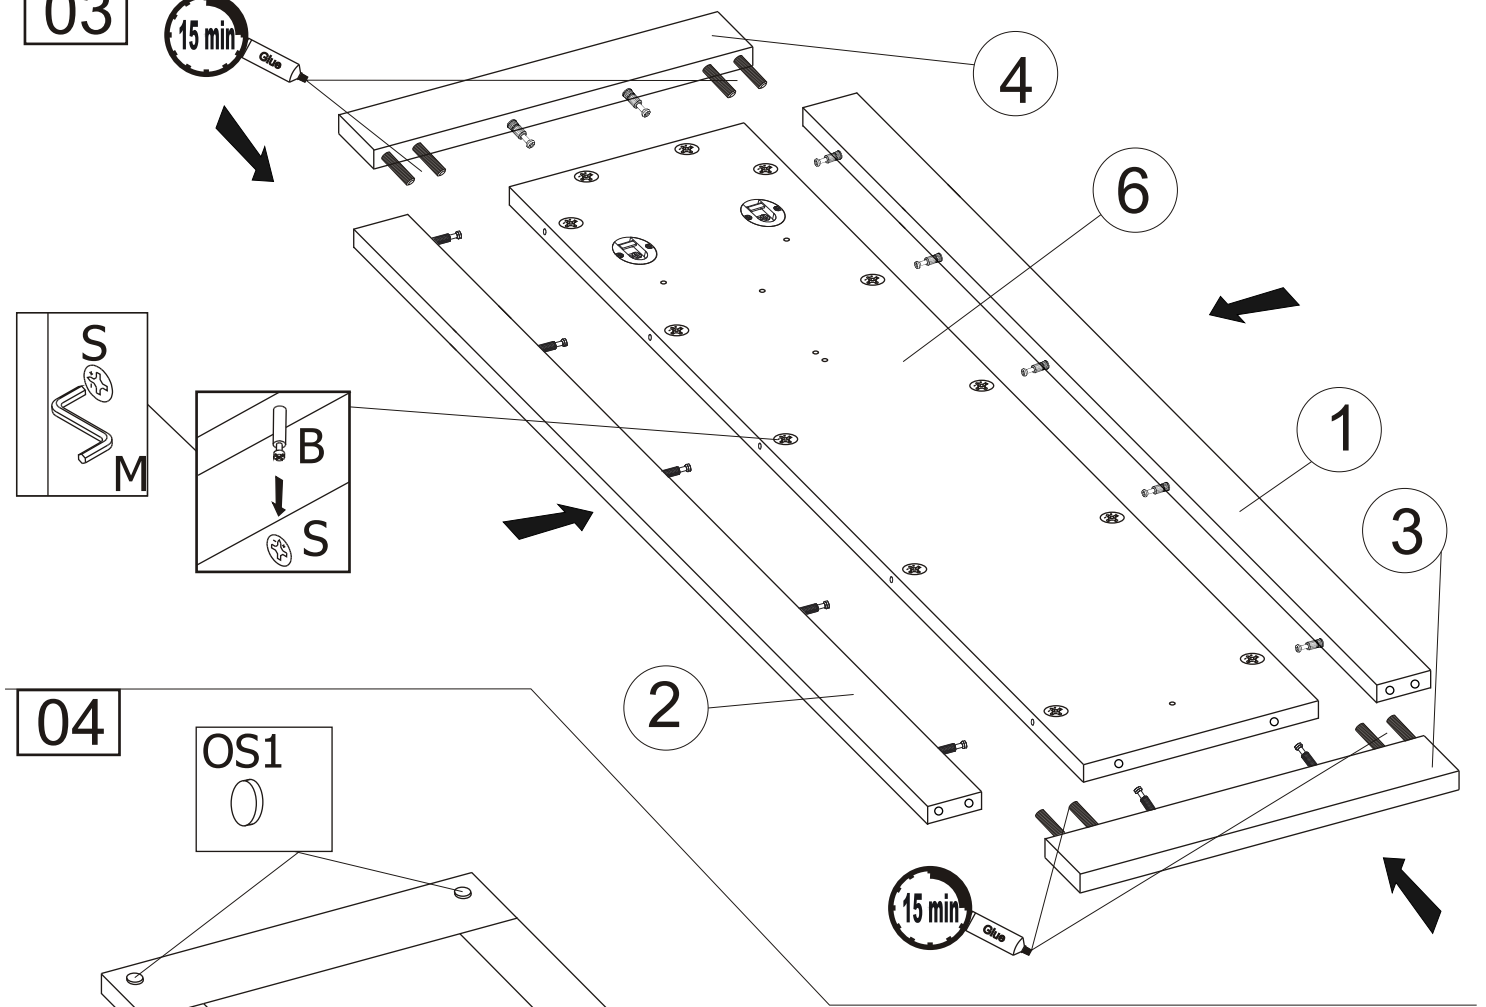

Garderobe STONE 5 Panel

31-677-...-3

1/4

wyprodukowano dla / made for / produziert für
BEGA GRUPPE
producent: MEBLE OKMED POLAND

1	EL-STO-GAR-WIE-5-LIST-L-BE	16x60x1360	x1
2	EL-STO-GAR-WIE-5-LIST-P-BE	16x60x1360	x1
3	EL-STO-GAR-WIE-5-LIST-D-BE	16x480x60	x1
4	EL-STO-GAR-WIE-5-LIST-G-BE	16x480x60	x1
5	EL-STO-GAR-WIE-5-WIEN-BE	16x340x230	x1
6	EL-STO-GAR-WIE-5-PLECY-TW-BI_POŁ	16x359x1360	x1

01

02

Garderobe STONE 5 Panel

3/4

03

15 min

Glue

04