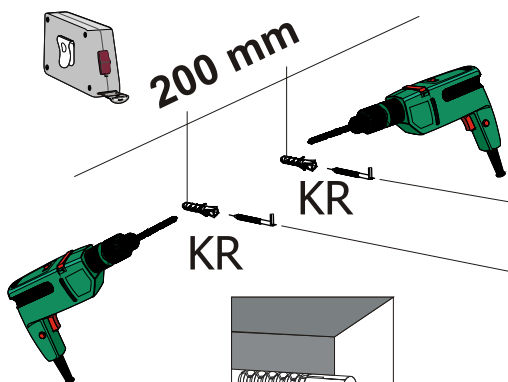

Garderobe STONE 5 Panel

31-677-...-3

1/4

wyprodukowano dla / made for / produziert für
BEGA GRUPPE
producent: MEBLE OKMED POLAND

1	EL-STO-GAR-WIE-5-LIST-L-BE	16x60x1360	x1
2	EL-STO-GAR-WIE-5-LIST-P-BE	16x60x1360	x1
3	EL-STO-GAR-WIE-5-LIST-D-BE	16x480x60	x1
4	EL-STO-GAR-WIE-5-LIST-G-BE	16x480x60	x1
5	EL-STO-GAR-WIE-5-WIEN-BE	16x340x230	x1
6	EL-STO-GAR-WIE-5-PLECY-TW-BI_POŁ	16x359x1360	x1