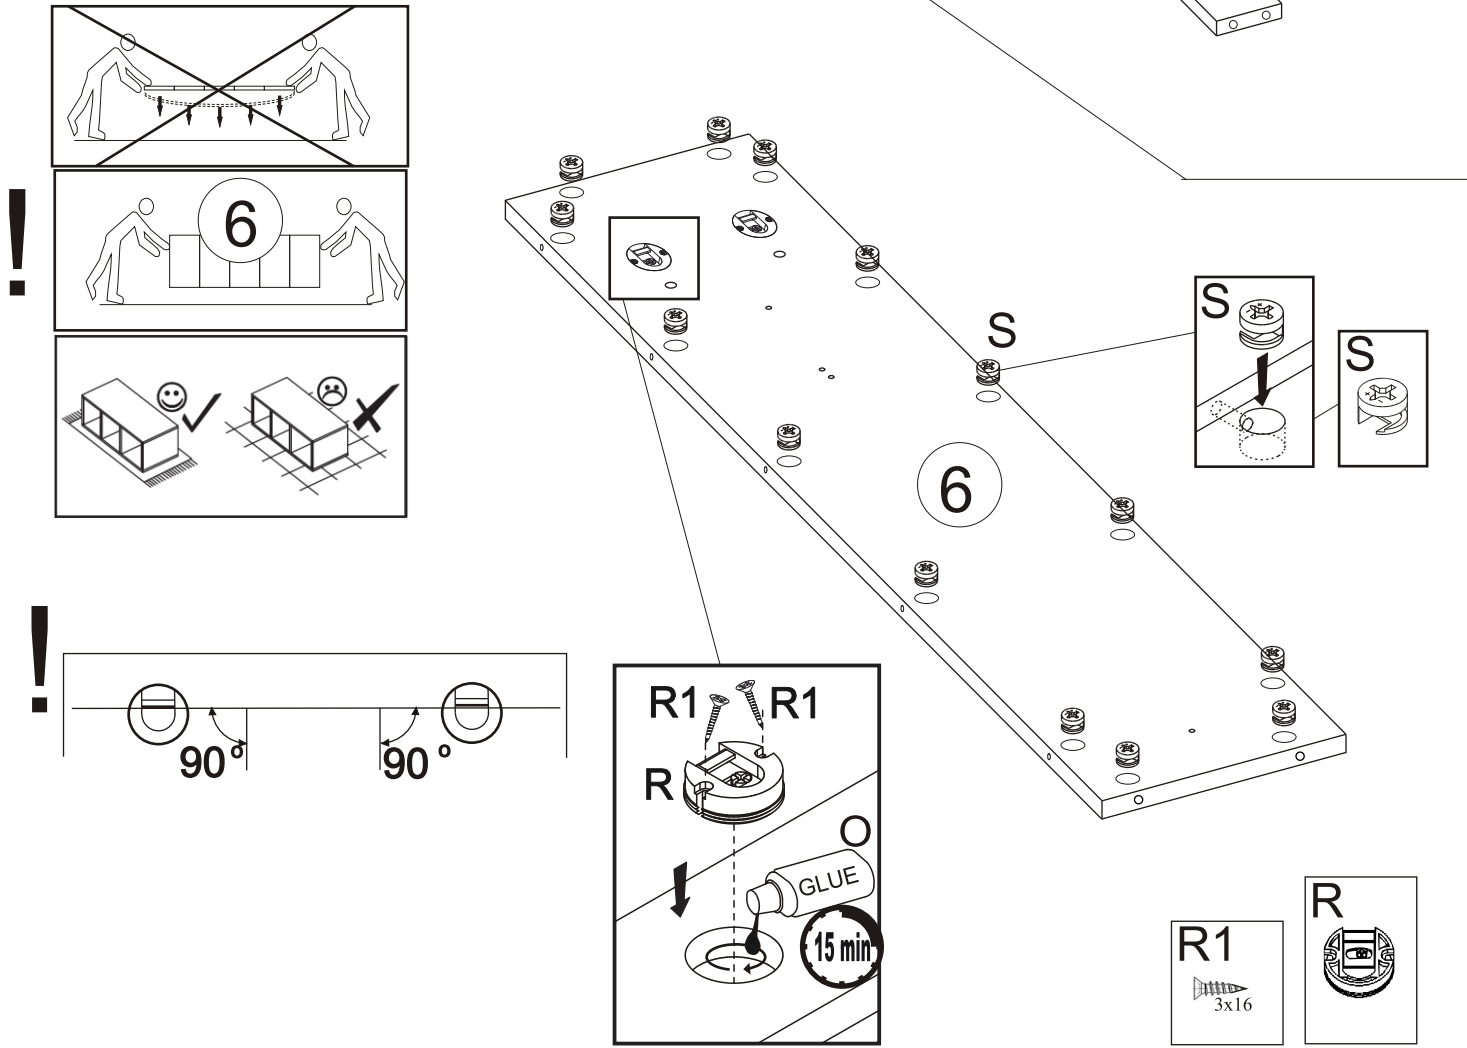

Garderobe STONE 5 Panel

31-677-...-3

1/4

wyprodukowano dla / made for / produziert für
BEGA GRUPPE
producent: MEBLE OKMED POLAND

1	EL-STO-GAR-WIE-5-LIST-L-BE	16x60x1360	x1
2	EL-STO-GAR-WIE-5-LIST-P-BE	16x60x1360	x1
3	EL-STO-GAR-WIE-5-LIST-D-BE	16x480x60	x1
4	EL-STO-GAR-WIE-5-LIST-G-BE	16x480x60	x1
5	EL-STO-GAR-WIE-5-WIEN-BE	16x340x230	x1
6	EL-STO-GAR-WIE-5-PLECY-TW-BI_POŁ	16x359x1360	x1

01

02

Garderobe STONE 5 Panel

3/4

03

15 min

Glue

04