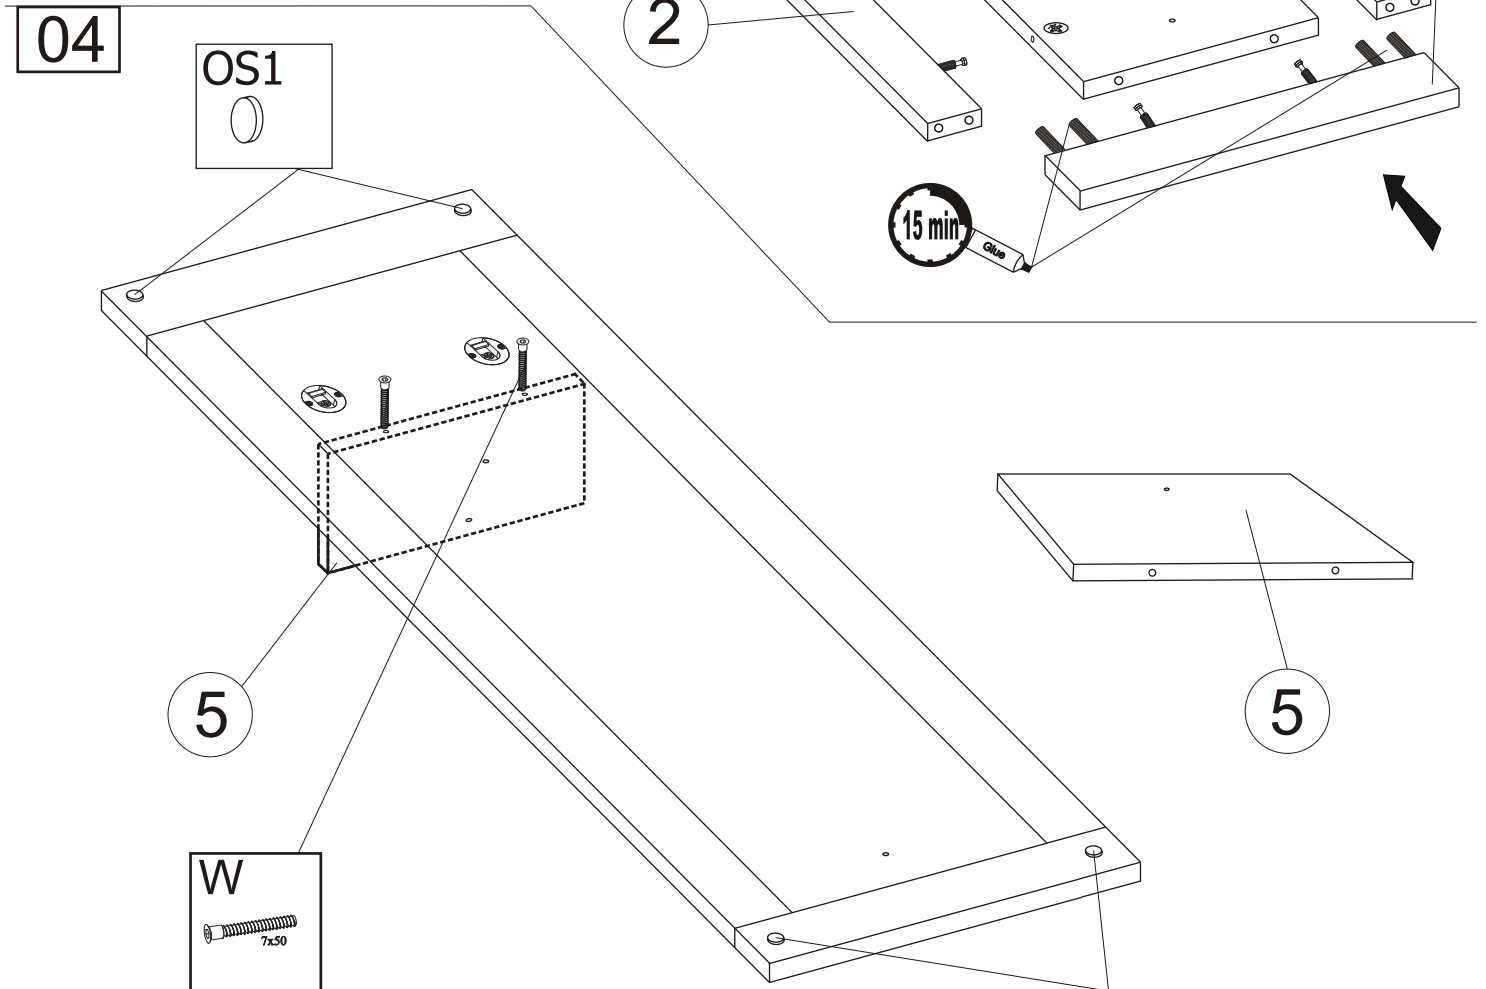

04

15 min

Glue