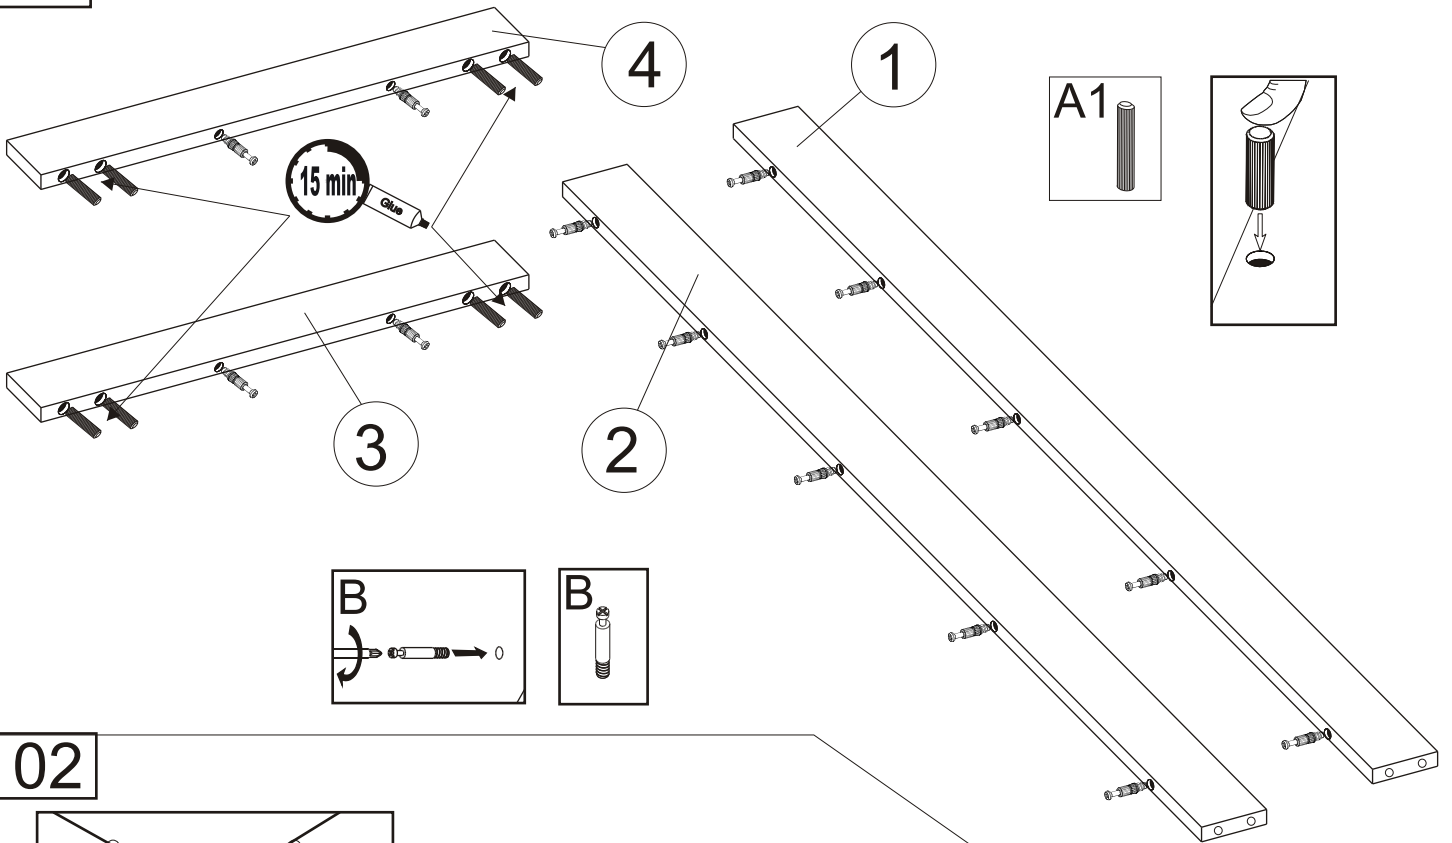

Garderobe STONE 5 Panel

31-677-...-3

1/4

wyprodukowano dla / made for / produziert für
BEGA GRUPPE
producent: MEBLE OKMED POLAND

1	EL-STO-GAR-WIE-5-LIST-L-BE	16x60x1360	x1
2	EL-STO-GAR-WIE-5-LIST-P-BE	16x60x1360	x1
3	EL-STO-GAR-WIE-5-LIST-D-BE	16x480x60	x1
4	EL-STO-GAR-WIE-5-LIST-G-BE	16x480x60	x1
5	EL-STO-GAR-WIE-5-WIEN-BE	16x340x230	x1
6	EL-STO-GAR-WIE-5-PLECY-TW-BI_POŁ	16x359x1360	x1

01

02

Garderobe STONE 5 Panel

3/4

03

15 min

Glue

04