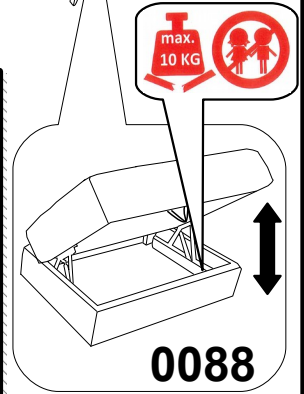

LOLLAND

8100/2503
2501/8300

F/B

210120

- | | | | |
|-----------|--------------------------------------------------------|-----------|-----------------------------------------------------|
| D | MONTAGEANLEITUNG
BEDIENUNGSANLEITUNG | GB | ASSEMBLY INSTRUCTIONS
INSTRUCTION MANUAL |
| NL | HANDLEIDING VOOR DE MONTAGE
GEBRUIKSAANWIJZING | PL | INSTRUKCJA MONTAŻU
INSTRUKCJA OBSŁUGI |
| TR | MONTAJ TALIMATI
KULLANIM KLAVUZU | RU | ИНСТРУКЦИЯ ПО МОНТАЖУ
ИНСТРУКЦИЯ ПО ЭКСПЛУАТАЦИИ |
| RO | INSTRUCȚIUNI DE INSTALARE
INSTRUCȚIUNI DE UTILIZARE | IT | ISTRUZIONI DI MONTAGGIO
MANUALE DI ISTRUZIONI |
| FR | NOTICE DE MONTAGE
MANUEL INSTRUCTIONS | SK | MONTÁŽNY NÁVOD
NÁVOD NA POUŽITIE |
| HU | KÖZGYŰLÉS UTASÍTÁSOK
KEZELÉSI UTASÍTÁS | CZ | MONTÁŽNÍ NÁVOD
NÁVOD K POUŽITÍ |
| SI | NAVODILA ZA MONTAŽO
NAVODILA ZA UPORABO | PT | INSTRUÇÕES DE MONTAGEM
MANUAL DO USUÁRIO |
| ES | INSTRUCCIONES DE MONTAJE
MANUAL DEL USUARIO | HR | UPUTE ZA MONTAŽU
UPUTE ZA UPOTREBU |

0088

0088

0019

0019

L

R

Z H-120  X1	r H-120  X2	W M6*25  X8	i L4  X1	[mm]
-----------------------------------------------------------------------------------------------------------	-----------------------------------------------------------------------------------------------------------	-----------------------------------------------------------------------------------------------------------	---------------------------------------------------------------------------------------------------------	------