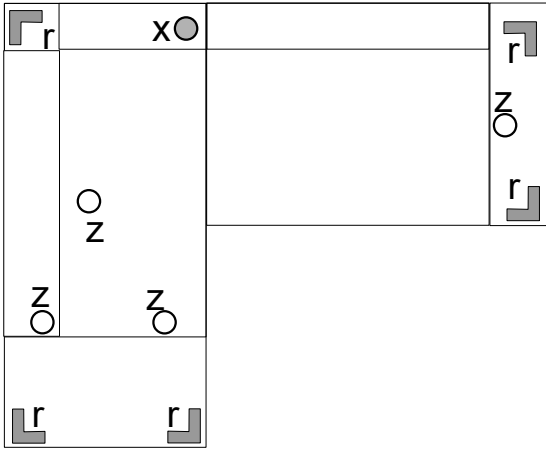

0088

0088

0019

0019

L

R

Z H-120  X1	r H-120  X2	W M6*25  X8	i L4  X1	[mm]
-----------------------------------------------------------------------------------------------------------	-----------------------------------------------------------------------------------------------------------	-----------------------------------------------------------------------------------------------------------	---------------------------------------------------------------------------------------------------------	------

X H-120  X1	Z H-120  X3	r H-120  X3	W M6*25  X12	i L4  X1
------------------------------------------------------------------------------------------------------------	------------------------------------------------------------------------------------------------------------	------------------------------------------------------------------------------------------------------------	-------------------------------------------------------------------------------------------------------------	-----------------------------------------------------------------------------------------------------------

X H-120  X1	Z H-120  X4	r H-120  X5	W M6*25  X20	i L4  X1
-----------------------------------------------------------------------------------------------------------	-----------------------------------------------------------------------------------------------------------	-----------------------------------------------------------------------------------------------------------	------------------------------------------------------------------------------------------------------------	----------------------------------------------------------------------------------------------------------

LOLLAND

Typ · Type · Tip · Тип · Tipo · Típus

L

R

X H-120 	Z H-120 	r H-120 	W M6*25 	i L4 [mm]
--------------------	--------------------	--------------------	--------------------	----------------------