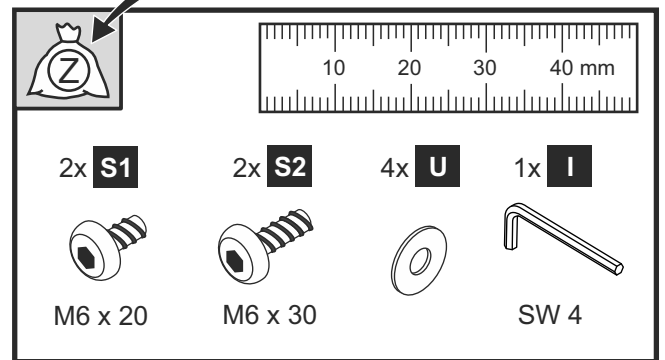

JACK_2

W09

Änderungen die der technischen Verbesserung dienen,
 behalten wir uns vor.
 Subject to changes in the interests of technical
 improvements.

1.

2.

CR - RECHTS

3.

max. 110 kg