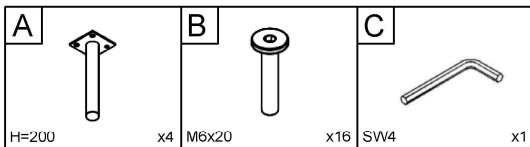

**Service • Assistenza • Dienstverlening • Serwis
Servis • Szerviz • Сервисная служба**

Name • Nom • Nome • Naam •
Nazwa • Jméno • Názov • Név •
Denumire • İsim • Название

Como (2)

Nr. • No. • N° • Номер • Č • Sz
64128945, 22328024, 89301815, 27375225

Typ • Type • Tip •
Típus • Tipo • Тип

1

2