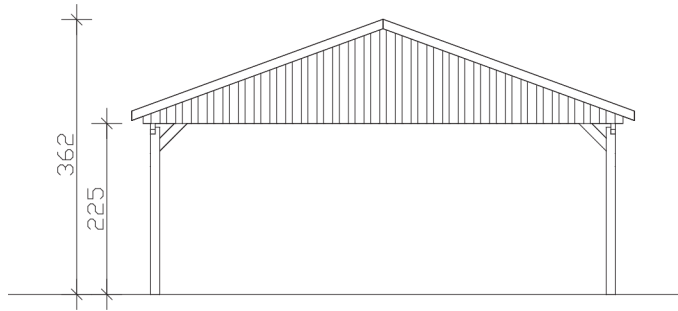

FICHTELBERG

Satteldach-Carport

Carport
FICHTELBERG
618 x 808 cm

Gestaltungsbeispiel

- Massive Konstruktion aus hochwertigem Leimholz (BSH-Fichte)
- Farblich unbehandelt
- Sparrendach mit Dachlatten (ohne Dachziegel)
- Pfosten 12 x 12 cm

CARPORT FICHTELBERG 618 x 808 cm

Datenblatt / Baubeschreibung

Material	Leimholz, Fichte
Farbbehandlung	Unbehandelt
Pfostenstärke	12 x 12 cm
Aufstellbreite	618 cm
Aufstelltiefe	808 cm
Grundfläche	49,93 m ²
Umbauter Raum	152,55 m ³
Breite Sockelmaß	598 cm
Tiefe Sockelmaß	726 cm
Durchfahrtshöhe vorne	225 cm
Durchfahrtshöhe hinten	225 cm
Durchfahrtsbreite	574 cm
Firsthöhe	362 cm
Traufenhöhe	249 cm
Schneelast	1,5 kN/m ²
Dachform	Satteldach
Dachfläche	54,14 m ²
Dachneigung	20 °
Dacheindeckung	Dachlattung (für Ziegeleindeckung)
Dachstärke	40 mm

Wasserablauf	zur Seite
Pfostenabstand Tiefe	230 cm
Pfostenanzahl	8
Oberfläche Holz	142,61 m ²
Im Lieferumfang enthalten	H-Pfostenanker zum Einbetonieren, Montagematerial, Aufbauanleitung
Anzahl Packstücke	2
Verpackungsgewicht gesamt	1178 kg
Verpackungsmaße	Paket 1: 120 cm x 620 cm x 45 cm 985,0 kg Paket 2: 120 cm x 320 cm x 45 cm 193,0 kg
Artikelnummer	248506-00-30
EAN-Nummer	4018211248506
Garantie	5 Jahre gemäß unseren Garantiebedingungen

FICHTELBERG
618 x 808 cm

Ansicht
vorne

Schnitt

Grundriss

FICHTELBERG

618 x 808 cm

Schnitte und Ansichten Maßstab 1:100