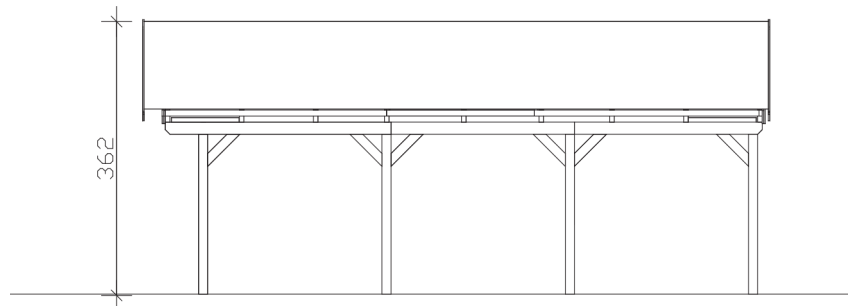

FICHTELBERG

Satteldach-Carport

Carport
FICHTELBERG
618 x 808 cm

Gestaltungsbeispiel

- Massive Konstruktion aus hochwertigem Leimholz (BSH-Fichte)
- Farblich unbehandelt
- Sparrendach mit Dachlatten (ohne Dachziegel)
- Pfosten 12 x 12 cm

CARPORT FICHTELBERG 618 x 808 cm

Datenblatt / Baubeschreibung

Material	Leimholz, Fichte
Farbbehandlung	Unbehandelt
Pfostenstärke	12 x 12 cm
Aufstellbreite	618 cm
Aufstelltiefe	808 cm
Grundfläche	49,93 m ²
Umbauter Raum	152,55 m ³
Breite Sockelmaß	598 cm
Tiefe Sockelmaß	726 cm
Durchfahrtshöhe vorne	225 cm
Durchfahrtshöhe hinten	225 cm
Durchfahrtsbreite	574 cm
Firsthöhe	362 cm
Traufenhöhe	249 cm
Schneelast	1,5 kN/m ²
Dachform	Satteldach
Dachfläche	54,14 m ²
Dachneigung	20 °
Dacheindeckung	Dachlattung (für Ziegeleindeckung)
Dachstärke	40 mm

Wasserablauf	zur Seite
Pfostenabstand Tiefe	230 cm
Pfostenanzahl	8
Oberfläche Holz	142,61 m ²
Im Lieferumfang enthalten	H-Pfostenanker zum Einbetonieren, Montagematerial, Aufbauanleitung
Anzahl Packstücke	2
Verpackungsgewicht gesamt	1178 kg
Verpackungsmaße	Paket 1: 120 cm x 620 cm x 45 cm 985,0 kg Paket 2: 120 cm x 320 cm x 45 cm 193,0 kg
Artikelnummer	248506-00-30
EAN-Nummer	4018211248506
Garantie	5 Jahre gemäß unseren Garantiebedingungen

FICHTELBERG
618 x 808 cm

Ansicht
vorne

Schnitt

Grundriss

FICHTELBERG

618 x 808 cm

Schnitte und Ansichten Maßstab 1:100