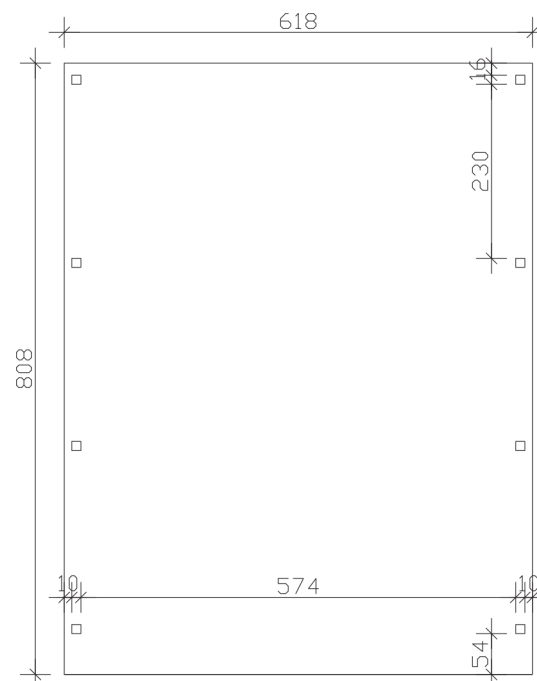

FICHTELBERG

Satteldach-Carport

Carport
FICHTELBERG
618 x 808 cm

Gestaltungsbeispiel

- Massive Konstruktion aus hochwertigem Leimholz (BSH-Fichte)
- Farblich unbehandelt
- Sparrendach mit Dachlatten (ohne Dachziegel)
- Pfosten 12 x 12 cm

CARPORT FICHTELBERG 618 x 808 cm

Datenblatt / Baubeschreibung

Material	Leimholz, Fichte
Farbbehandlung	Unbehandelt
Pfostenstärke	12 x 12 cm
Aufstellbreite	618 cm
Aufstelltiefe	808 cm
Grundfläche	49,93 m ²
Umbauter Raum	152,55 m ³
Breite Sockelmaß	598 cm
Tiefe Sockelmaß	726 cm
Durchfahrtshöhe vorne	225 cm
Durchfahrtshöhe hinten	225 cm
Durchfahrtsbreite	574 cm
Firsthöhe	362 cm
Traufenhöhe	249 cm
Schneelast	1,5 kN/m ²
Dachform	Satteldach
Dachfläche	54,14 m ²
Dachneigung	20 °
Dacheindeckung	Dachlattung (für Ziegeleindeckung)
Dachstärke	40 mm

Wasserablauf	zur Seite
Pfostenabstand Tiefe	230 cm
Pfostenanzahl	8
Oberfläche Holz	142,61 m ²
Im Lieferumfang enthalten	H-Pfostenanker zum Einbetonieren, Montagematerial, Aufbauanleitung
Anzahl Packstücke	2
Verpackungsgewicht gesamt	1178 kg
Verpackungsmaße	Paket 1: 120 cm x 620 cm x 45 cm 985,0 kg Paket 2: 120 cm x 320 cm x 45 cm 193,0 kg
Artikelnummer	248506-00-30
EAN-Nummer	4018211248506
Garantie	5 Jahre gemäß unseren Garantiebedingungen

FICHTELBERG
618 x 808 cm

Ansicht
vorne

Schnitt

Grundriss

FICHTELBERG

618 x 808 cm

Schnitte und Ansichten Maßstab 1:100