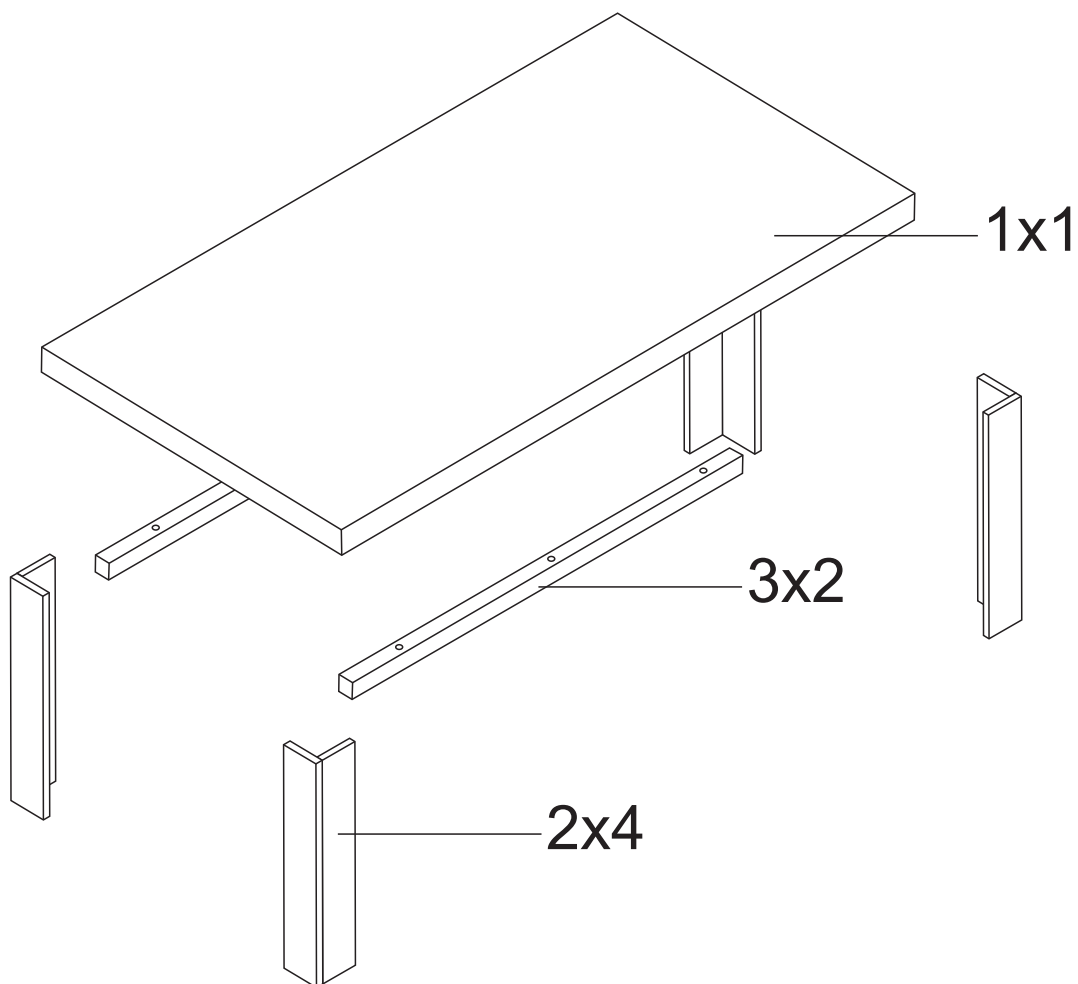

Otago Dining Table

- | | |
|---|-------------------------------------|
| (D) Montageanleitung | (GB) Assembly Instructions |
| (FR) Notice de montage | (IT) Istruzioni di montaggio |
| (NL) Handleiding voor de montage | (PL) Instrukcja montażu |
| (CZ) Montážní návod | (SK) Návod na montáž |
| (HU) Szerelési útmutató | (RO) Instrucțiuni de montaj |
| (TR) Montaj talimatı | (RU) ИНСТРУКЦИЯ ПО МОНТАЖУ |

Tур • Type • Tip • Típus • Tipo •
Тип

M8*45mm

A*16

M6*45mm

B*6

C*16

5mm

D*1

E*12

2/4

 M8*45mm A*16	 M6*45mm B*6	 C*16	 5mm D*1	 E*12
---	--	--	---	--