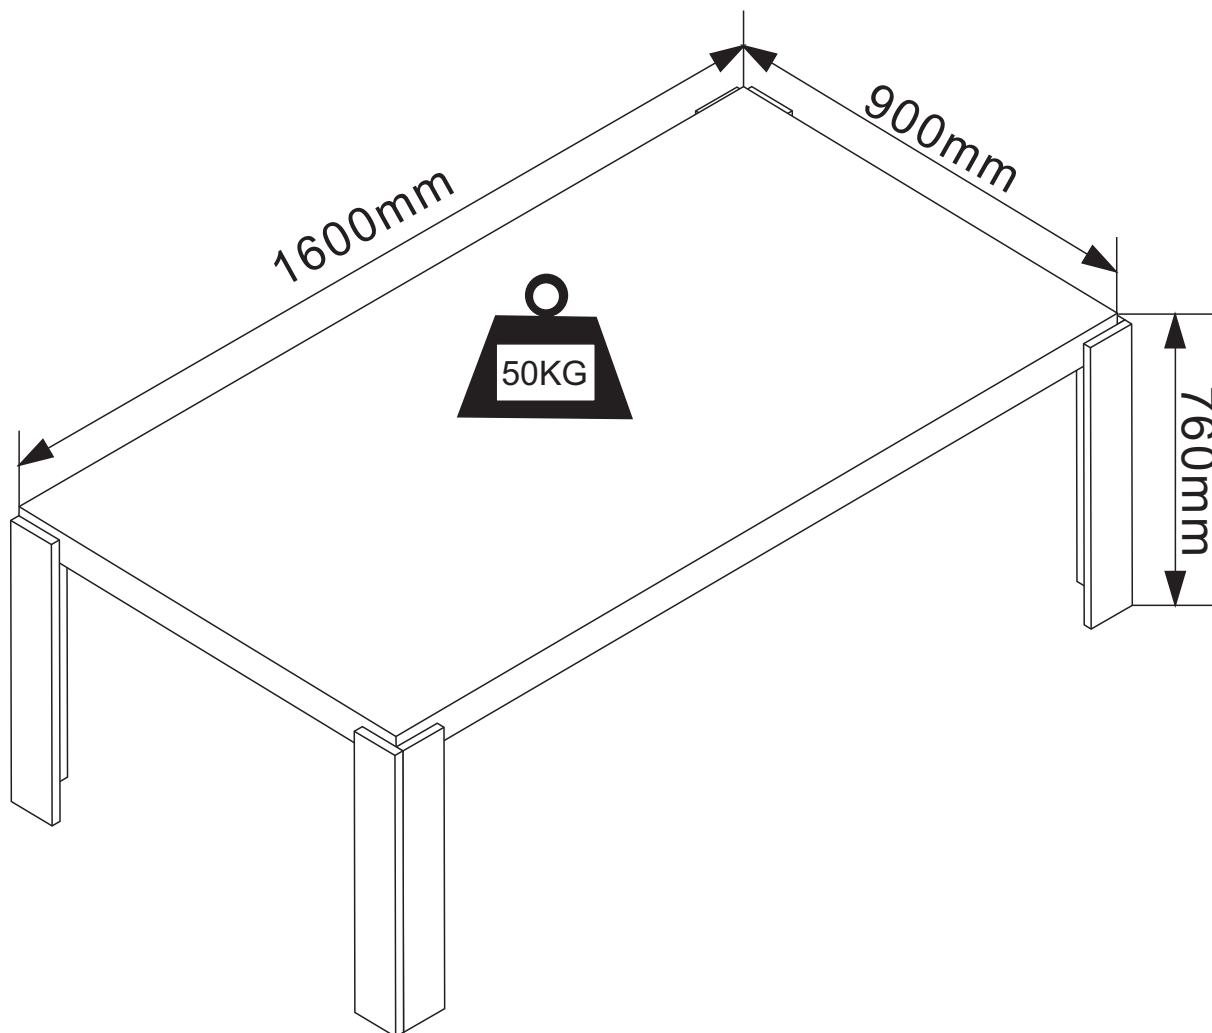

Otago Dining Table

- | | |
|---|-------------------------------------|
| (D) Montageanleitung | (GB) Assembly Instructions |
| (FR) Notice de montage | (IT) Istruzioni di montaggio |
| (NL) Handleiding voor de montage | (PL) Instrukcja montażu |
| (CZ) Montážní návod | (SK) Návod na montáž |
| (HU) Szerelési útmutató | (RO) Instrucțiuni de montaj |
| (TR) Montaj talimatı | (RU) ИНСТРУКЦИЯ ПО МОНТАЖУ |

Tур • Type • Tip • Típus • Tipo •
Тип

M8*45mm

A*16

M6*45mm

B*6

C*16

5mm

D*1

E*12

2/4

 M8*45mm A*16	 M6*45mm B*6	 C*16	 5mm D*1	 E*12
---	--	--	---	--