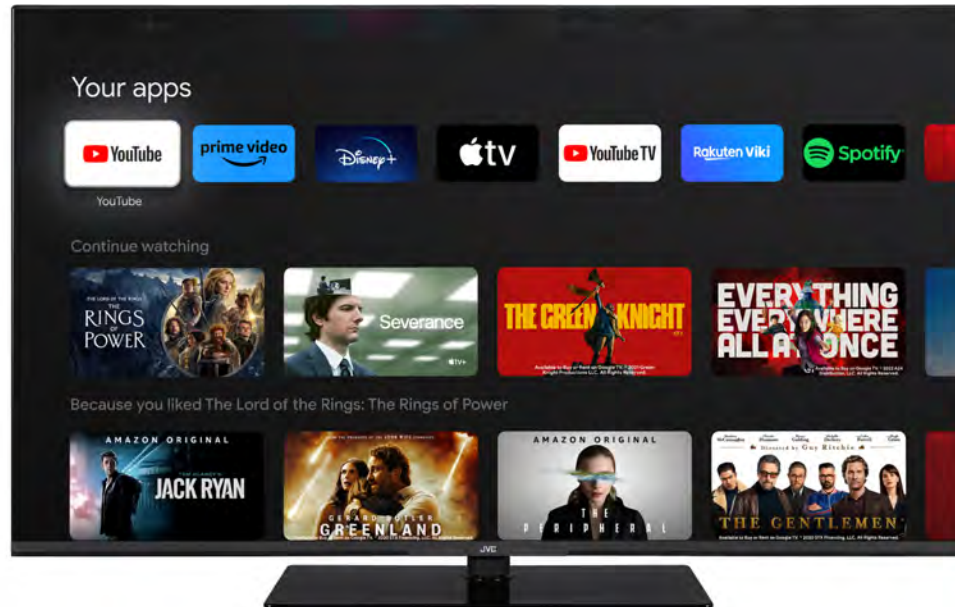

UHD Fernseher, QLED Google TV LT-43VGQ8255

- > 4K ULTRA HD (3840X2160)
- > 3 HDMI & 2 USB
- > QLED Google TV
- > Dolby Vision HDR & HDR10+
- > MEMC