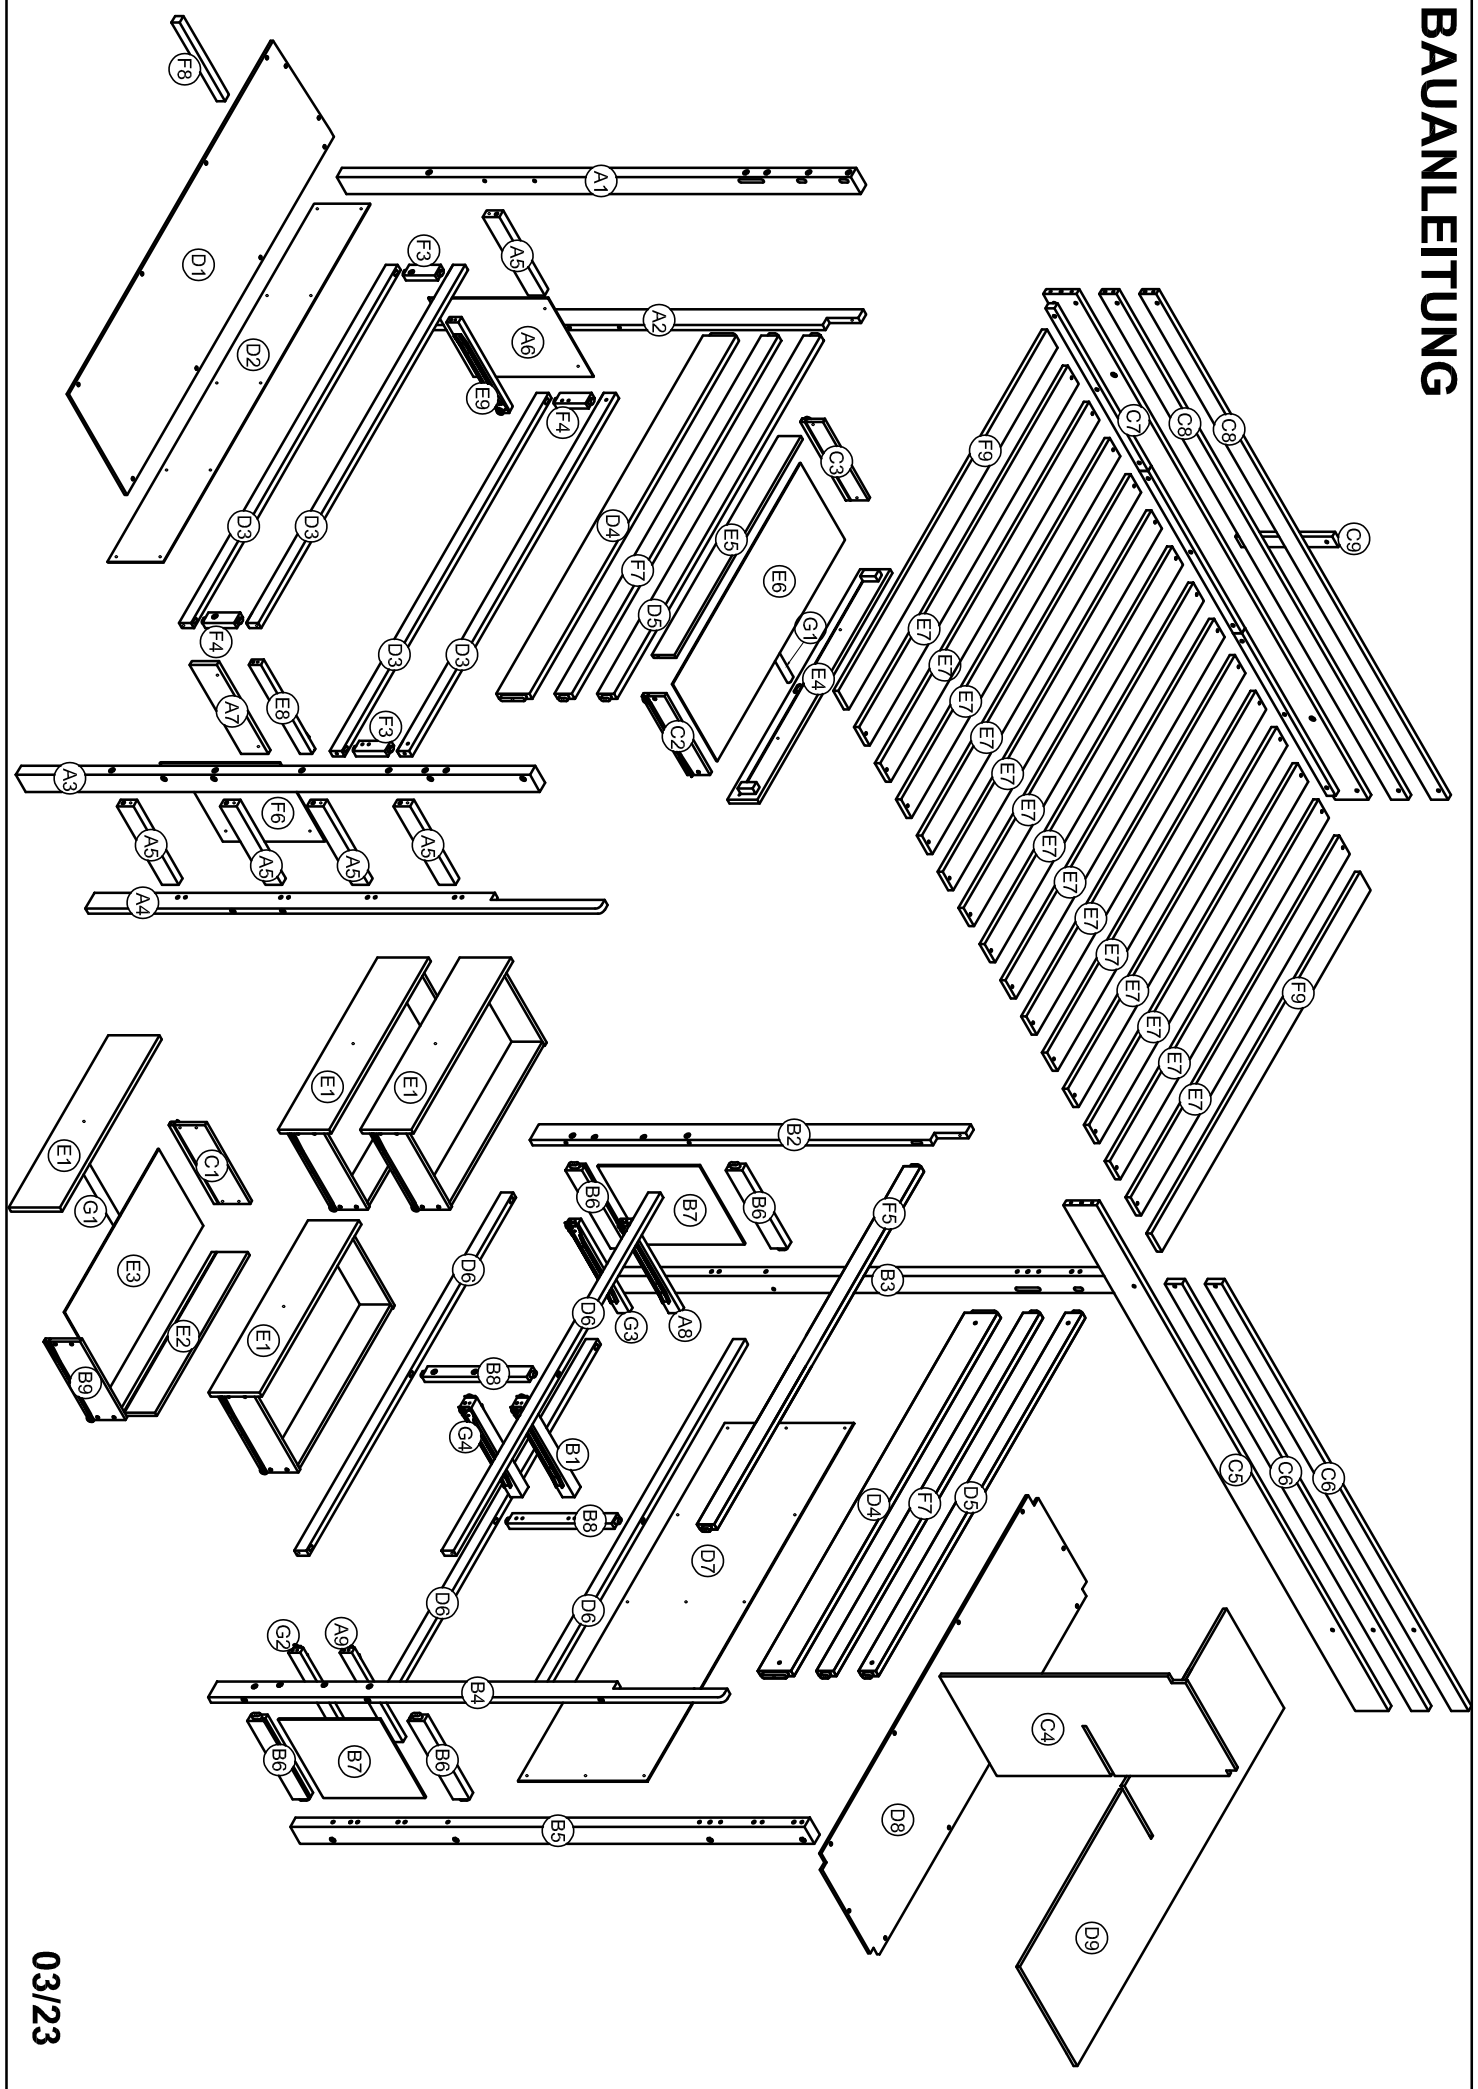

BAUANLEITUNG

SKU CODE: (WF307388-WF307389 WF307390)

LINKE VORDERANSICHT

RECHTE VORDERANSICHT

BAUANLEITUNG

Stückliste (Kasten 1-WF307388)

B1  WoodBar-1pc	D3  WoodBar-4pcs	D6  WoodBar-4pcs
D8  Panel-1pc	D9  Panel-1pc	E2  Panel-4pcs
E4  Schubladenfrontplatten-1pc	E5  Panel-1pc	E7  Lamellen-14pcs
F5  WoodBar-1pc	F9  Lamellen-2pcs	G4  WoodBar-1pc

Stückliste & Hardwareliste (Kasten 2-WF307389)

<p>A1</p>  <p>Bein-1pc</p>	<p>A2</p>  <p>WoodBar-1pc</p>	<p>A3</p>  <p>Bein-1pc</p>
<p>A4</p>  <p>WoodBar-1pc</p>	<p>A5</p>  <p>WoodBar-5pcs</p>	<p>A7</p>  <p>WoodBar-1pc</p>
<p>A8</p>  <p>WoodBar-1pc</p>	<p>A9</p>  <p>WoodBar-1pc</p>	<p>B2</p>  <p>WoodBar-1pc</p>
<p>B3</p>  <p>Bein-1pc</p>	<p>B4</p>  <p>WoodBar-1pc</p>	<p>B5</p>  <p>Bein-1pc</p>
<p>C2</p>  <p>Panel-1pc</p>	<p>C3</p>  <p>Panel-1pc</p>	<p>C5</p>  <p>Seitenschiene-1pc</p>
<p>C6</p>  <p>WoodBar-2pcs</p>	<p>C7</p>  <p>Seitenschiene-1pc</p>	<p>C8</p>  <p>WoodBar-2pcs</p>
<p>C9</p>  <p>WoodBar-1pc</p>	<p>E8</p>  <p>WoodBar-1pc</p>	<p>E9</p>  <p>WoodBar-1pc</p>