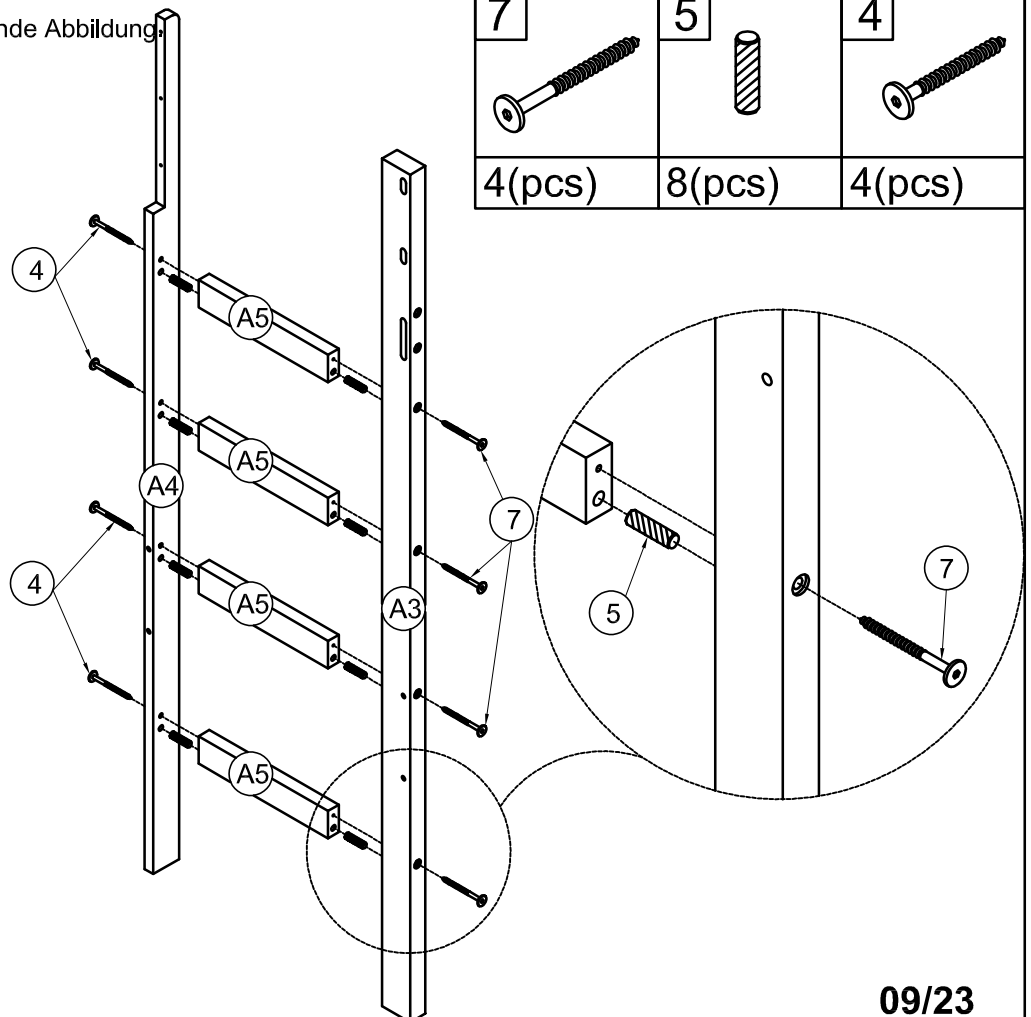

Hardwareliste (Kasten 2-WF307389)

<p>1</p>  <p>Schrauben 1/4" x80 8pcs</p>	<p>2</p>  <p>Schrauben 1/4" x40 8pcs</p>	<p>3</p>  <p>M4 x 15 mm Holzschrauben 32pcs</p>
<p>4</p>  <p>Schrauben 1/4" x50 25pcs</p>	<p>5</p>  <p>Ø10 x 40 mm Holzdübel 20pcs</p>	<p>6</p>  <p>Ø8 x 30 mm Holzdübel 16pcs</p>
<p>7</p>  <p>Schrauben 1/4" x100 5pcs</p>	<p>8</p>  <p>Ø1/4" x 100 mm Sechskantschrauben 24pcs</p>	<p>9</p>  <p>Ø1/4" x 80 mm Sechskantschrauben 16pcs</p>
<p>10</p>  <p>Ø1/4" x 13 mm Horizontal-Hole bolts 40pcs</p>	<p>11</p>  <p>Schrauben 1/4" x30 3pcs</p>	<p>12</p>  <p>Inbusschlüssel 1pc</p>
<p>13</p>  <p>Halterung 12 pcs</p>	<p>14</p>  <p>M3.5 x 12 mm Holzschrauben 24pcs</p>	<p>16</p>  <p>M4 x 20m Holzschrauben 16pcs</p>
<p>17</p>  <p>Griff aus Holz 6pcs</p>	<p>18</p>  <p>M4 x 25 mm Holzschrauben 6pcs</p>	<p>19</p>  <p>M4 x 30 mm Holzschrauben 75pcs</p>

Montagewerkzeuge erforderlich (nicht im Lieferumfang enthalten).

SCHRITT 1: Nachfolgende Abbildung.

4		7	
1(pc)		1(pc)	
		5	
		2(pcs)	

SCHRITT 2: Nachfolgende Abbildung.

7		5		4	
4(pcs)		8(pcs)		4(pcs)	

SCHRITT 3: Nachfolgende Abbildung.