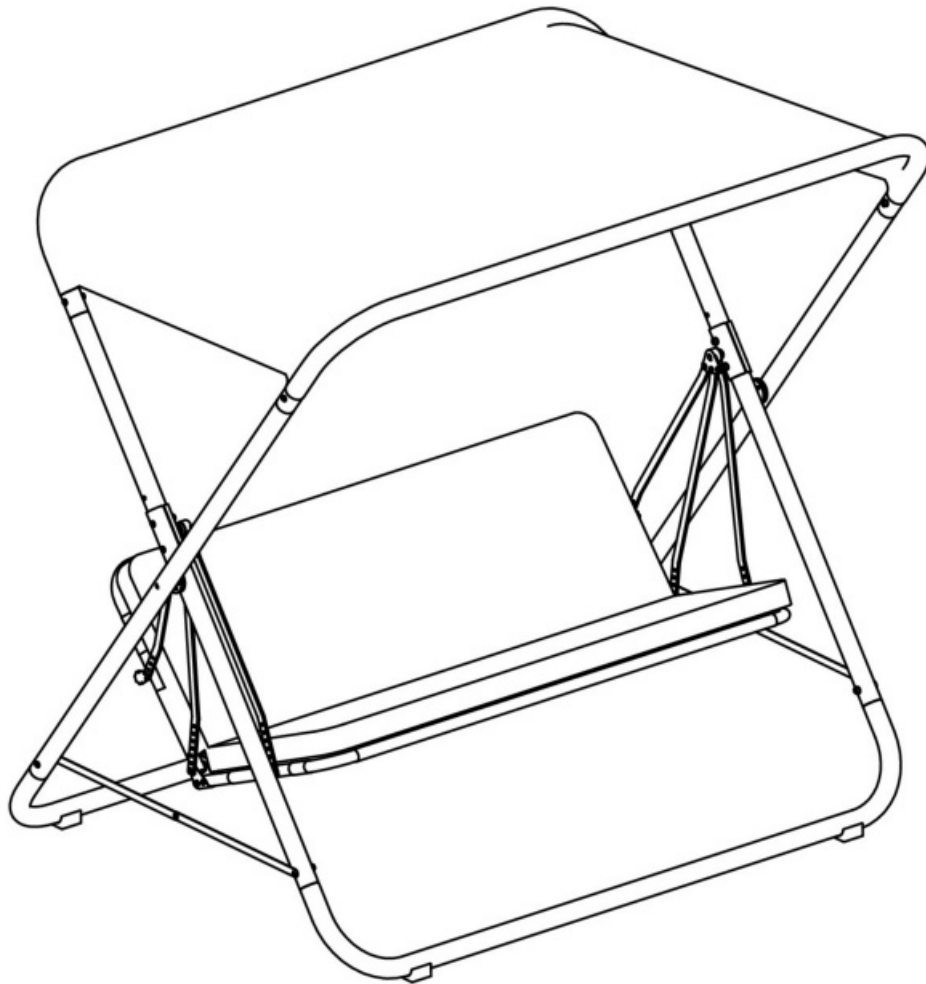

# Hollywoodschaukel Wiltrud - klappbar

Grösse / Size / Maat:  
ca. 195 x 125 x H 185 cm

Hollywood Swing Wiltrud - foldable

Hollywood Schommel Wiltrud - opvouwbaar

Reinigung mit feuchtem Tuch. Bei Nichtgebrauch geschützt aufbewahren.  
Clean with a damp cloth, keep protected when not in use.  
Maak schoon met een vochtige doek, bewaar beschermd wanneer niet in gebruik.