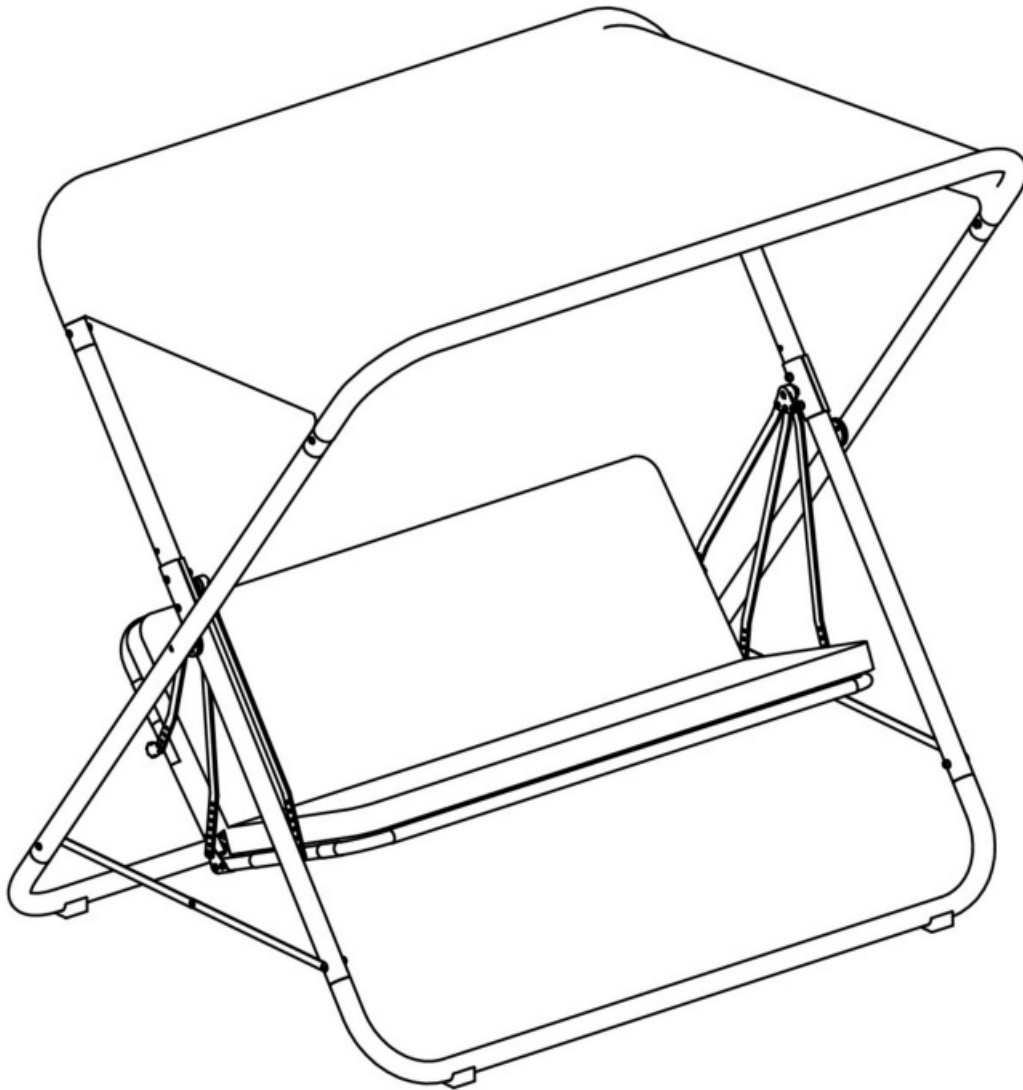

# Hollywoodschaukel Wiltrud - klappbar

Größe / Size / Maat:  
ca. 195 x 125 x H 185 cm

**LECO** 

Hollywood Swing Wiltrud - foldable

Hollywood Schommel Wiltrud - opvouwbaar

Vor Montage und Benutzung unbedingt sorgfältig lesen und für spätere Zwecke aufbewahren. Falsche Montage kann gefährliche Verletzungen verursachen. Nur für die Nutzung im Privatbereich! Die gewerbliche Nutzung ist untersagt! Keine Nutzung als Sport- oder Fitnessgerät! Bitte nur auf ebenem Untergrund verwenden!