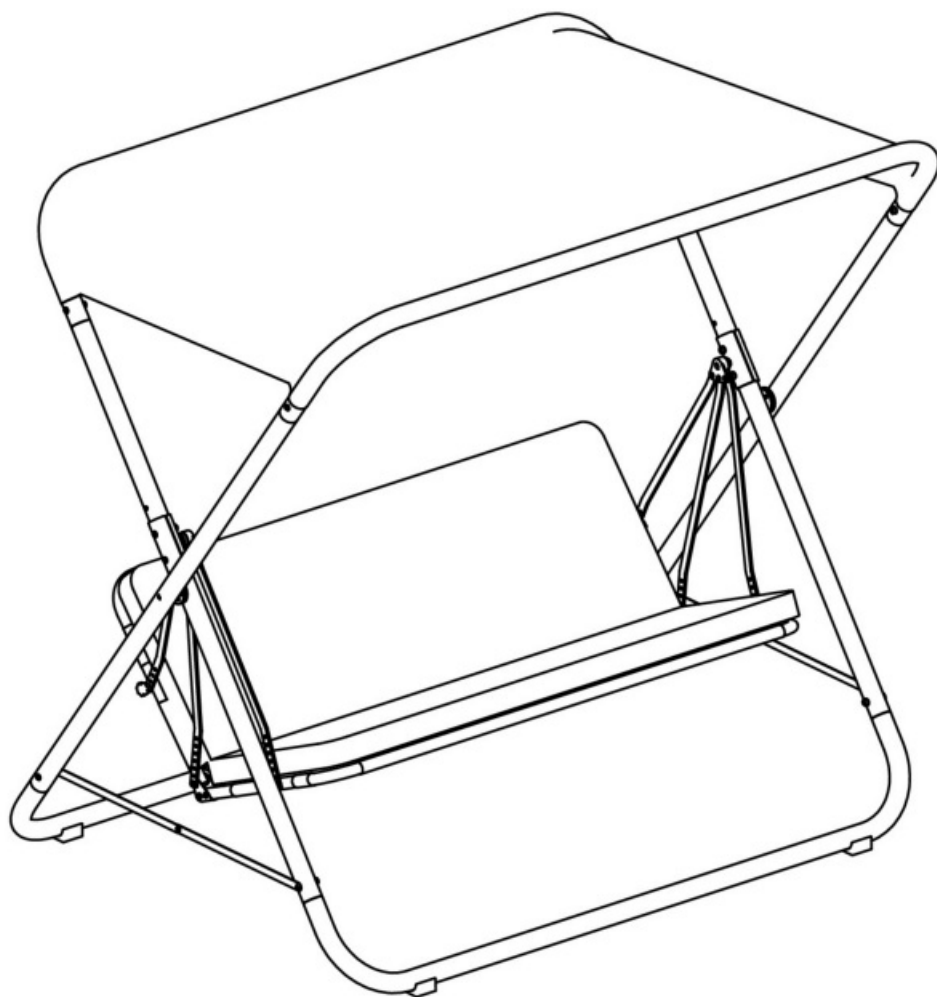

# Hollywoodschaukel Wiltrud - klappbar

Grösse / Size / Maat:  
ca. 195 x 125 x H 185 cm

**LECO** 

Hollywood Swing Wiltrud - foldable

Hollywood Schommel Wiltrud - opvouwbaar

Aufbaumasse / Assembly dimensions / Opbouwmaten: ca. 195 x 125 x 185 cm