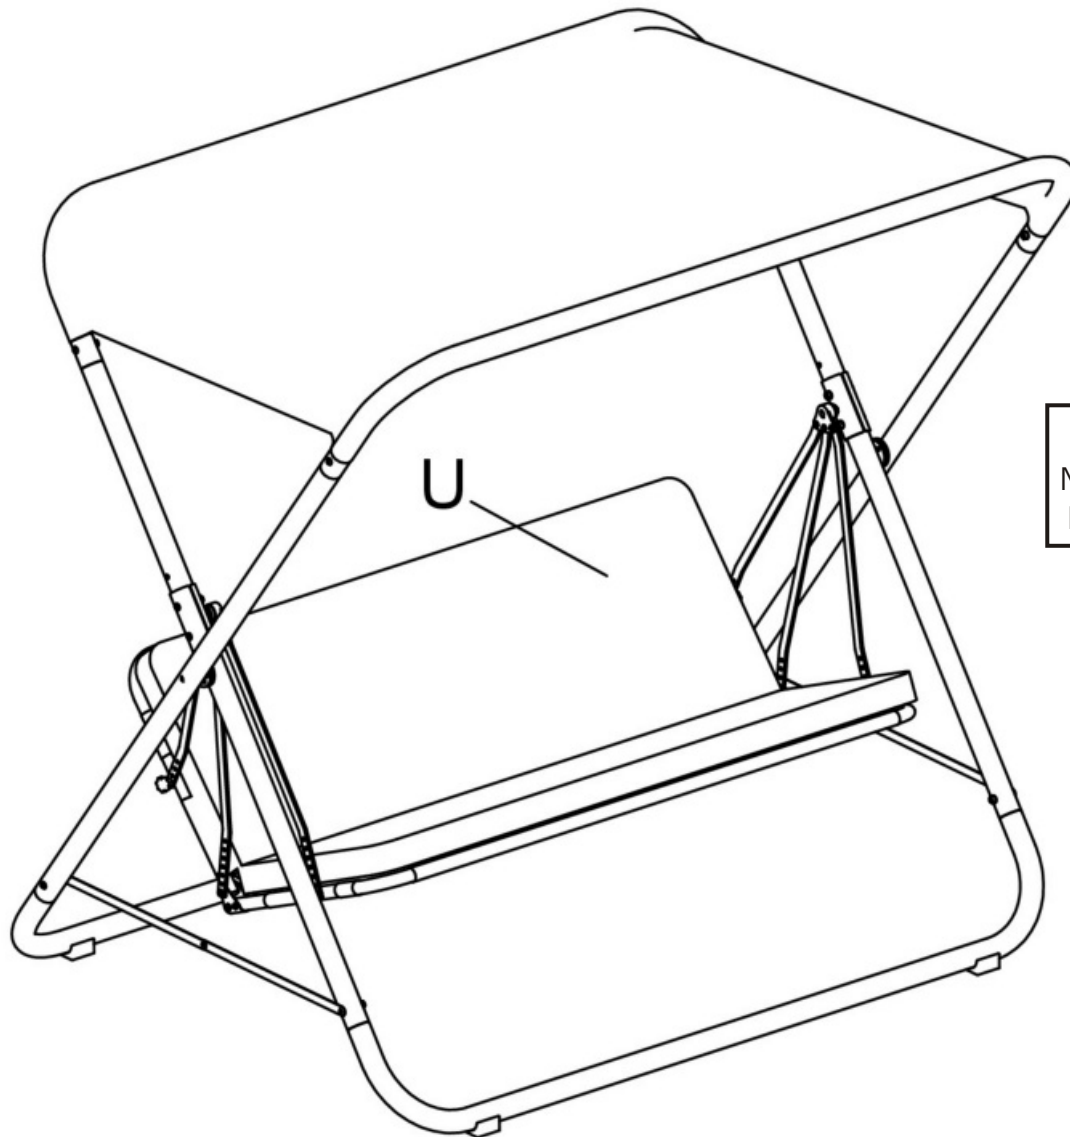

Aufbauanleitung / Assembly instruction / Opbouw instructie:

⑫

Nun alle Schrauben fest anziehen! Regelmässig kontrollieren!
Now please tighten screws firmly! Please control screws regularly!
Nu schroeven vast aandraaien! Controleer schroeven regelmatig!