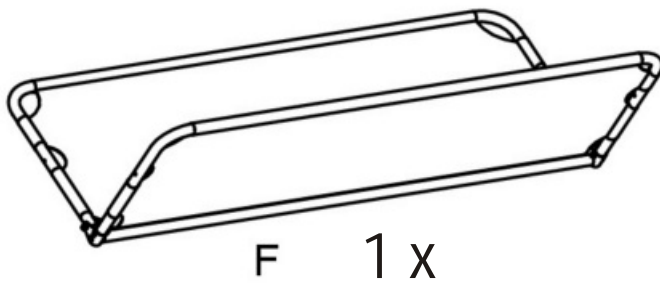

Stückliste / Spare part list / Onderdelenlijst:

VORSICHT SCHERSTELLEN MÖGLICH!
QUETSCHGEFAHR AN TEILEN MÖGLICH!
KLEINKINDER NIE UNBEAUFICHTIGT
LASSEN! AUSSER REICHWEITE VON
KINDERN AUFBEWAHREN!

Bei der Hollywoodschaukel handelt
es sich um ein Gartenmöbel und nicht
um ein Kinderspielgerät!

CAUTION SCISSOR ACTION!
RISK OF INJURY BY CRUSHING!
NEVER LEAVE CHILDREN UNATTENDED!
KEEP OUT OF REACH OF CHILDREN!

The Hollywood swing is a piece of
garden furniture and not a play
equipment for children!

VOORZICHTIG SCHAARPLAATSEN!
KNEUSGEVAAR ! KLEINE KINDEREN
NOOIT ZONDER TOEZICHT LATEN!
BUITEN HET BEREIK VAN KINDEREN
BEWAAREN !

De Hollywood Schommel is een
tuinmeubel en geen speeltoestellen
voor kinderen!