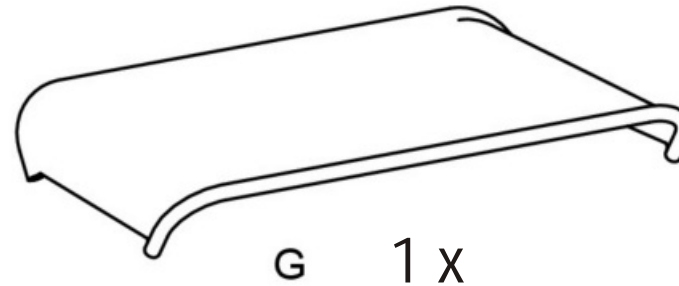

Stückliste / Spare part list / Onderdelenlijst:

VORSICHT SCHERSTELLEN MÖGLICH!
QUETSCHGEFAHR AN TEILEN MÖGLICH!
KLEINKINDER NIE UNBEAUFICHTIGT
LASSEN! AUSSER REICHWEITE VON
KINDERN AUFBEWAHREN!

Bei der Hollywoodschaukel handelt
es sich um ein Gartenmöbel und nicht
um ein Kinderspielgerät!

CAUTION SCISSOR ACTION!
RISK OF INJURY BY CRUSHING!
NEVER LEAVE CHILDREN UNATTENDED!
KEEP OUT OF REACH OF CHILDREN!

The Hollywood swing is a piece of
garden furniture and not a play
equipment for children!

VOORZICHTIG SCHAARPLAATSEN!
KNEUSGEVAAR ! KLEINE KINDEREN
NOOIT ZONDER TOEZICHT LATEN!
BUITEN HET BEREIK VAN KINDEREN
BEWAAREN !

De Hollywood Schommel is een
tuinmeubel en geen speeltoestellen
voor kinderen!