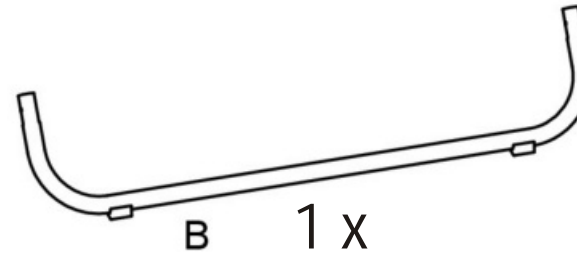

# Hollywoodschaukel Wiltrud - klappbar

Grösse / Size / Maat:  
ca. 195 x 125 x H 185 cm

Hollywood Swing Wiltrud - foldable

Hollywood Schommel Wiltrud - opvouwbaar

## Stückliste / Spare part list / Onderdelenlijst:

A 1 X

B 1 X

C 1 X

D 1 X

VORSICHT SCHERSTELLEN MÖGLICH!  
QUETSCHGEFAHR AN TEILEN MÖGLICH!  
KLEINKINDER NIE UNBEAUFICHTIGT  
LASSEN! AUSSER REICHWEITE VON  
KINDERN AUFBEWAHREN!