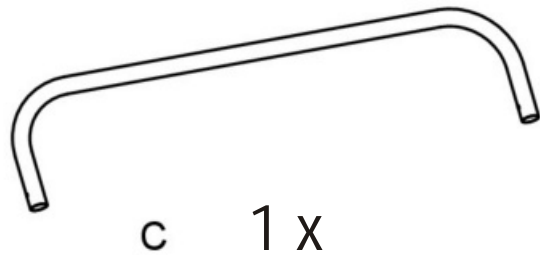

# Hollywoodschaukel Wiltrud - klappbar

Grösse / Size / Maat:  
ca. 195 x 125 x H 185 cm

Hollywood Swing Wiltrud - foldable

Hollywood Schommel Wiltrud - opvouwbaar

## Stückliste / Spare part list / Onderdelenlijst:

A 1 X

B 1 X

C 1 X

D 1 X

VORSICHT SCHERSTELLEN MÖGLICH!  
QUETSCHGEFAHR AN TEILEN MÖGLICH!  
KLEINKINDER NIE UNBEAUFICHTIGT  
LASSEN! AUSSER REICHWEITE VON  
KINDERN AUFBEWAHREN!