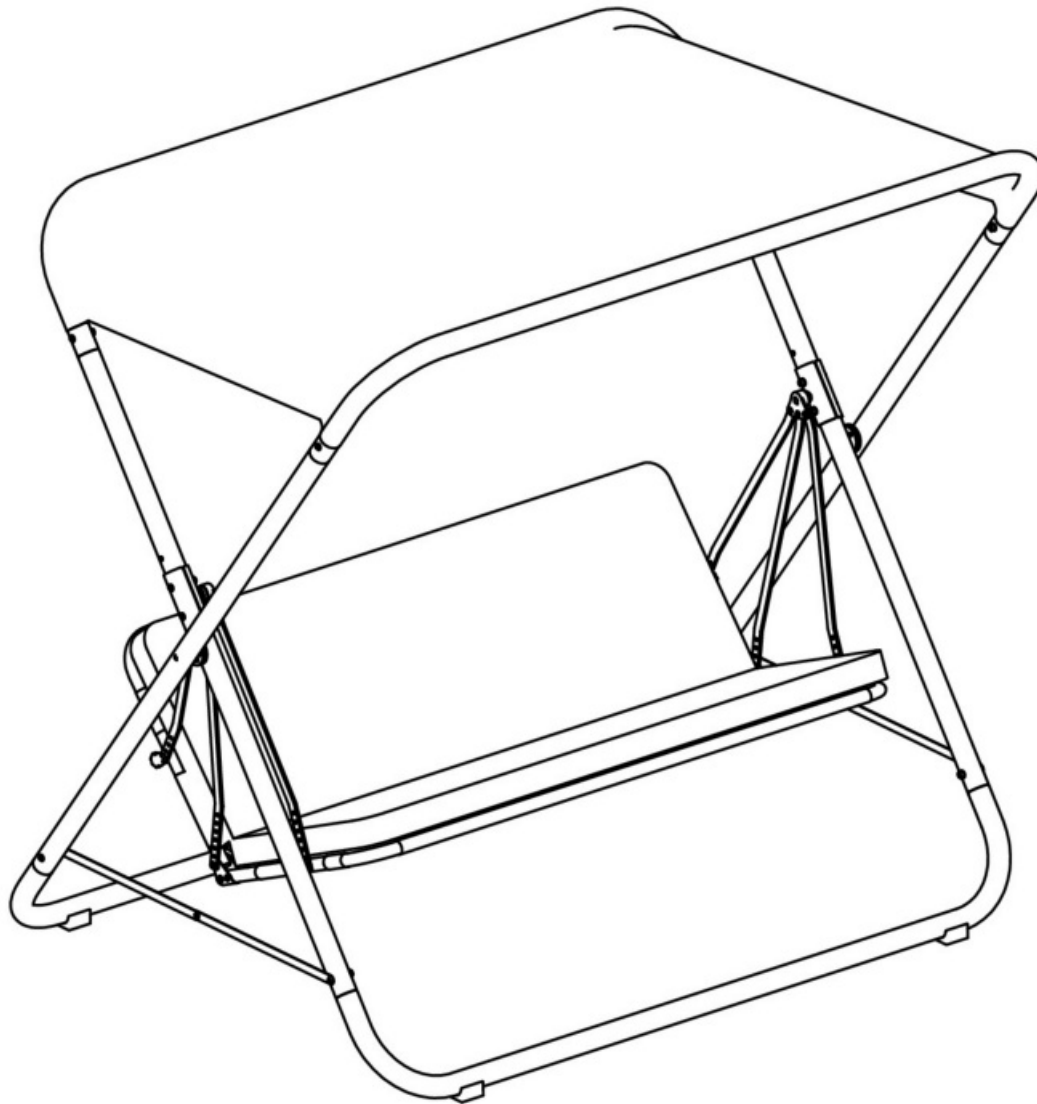

# Hollywoodschaukel Wiltrud - klappbar

Grösse / Size / Maat:  
ca. 195 x 125 x H 185 cm

Hollywood Swing Wiltrud - foldable

Hollywood Schommel Wiltrud - opvouwbaar