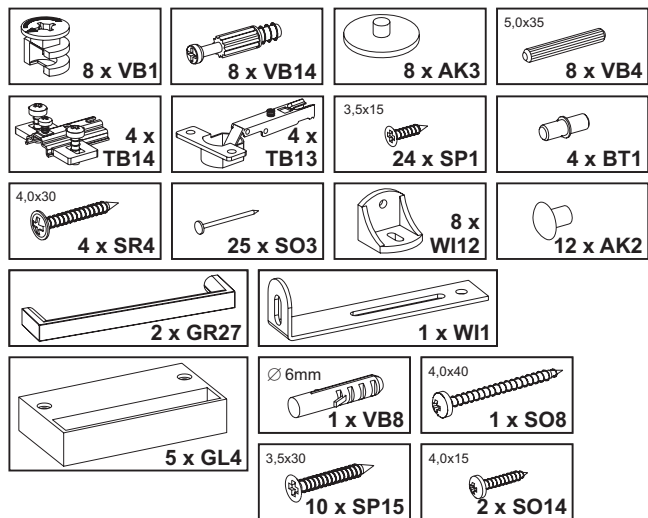

Montageanleitung
Assembly instruction
Instructions de montage
Instrucciones de montaje
Istruzioni per il montaggio
Руководство по монтажу
Instrukcja montażu
Montážní návod
Návod na montáž
Szerelési utasítás
Инструкция за монтаж
Kurulum Talimatları
Navodilo za montažo
Montagehandleiding
A s e n n u s o h j e
Upute o montaži
Instrucțiuni de montaj
Monteringsveiledning

إرشادات التركيب

Monteringsvejledning
Instruções de montagem
Monteringsanvisning

Beschläge / Fittings / Ferrures pour meubles / Herrajes / Guarnizioni / Крепления / Okucia / Kování / Kovanje / Vasalások / обков / Parçaları / Okovje / Hang-en sluitwerk / Helat / Oblo-ge / Armături, balamale / Beslag / بعض التركيبات / Beslag / Guarnições / Beslag

BRISTOL 1
Art.-Nr. 4020-001

Teile / Article / Pièces / Piezas / Pezzi / части / Części / Díly / Diely / Alkatrészek / Детали / Parçalar / Dele / Onderdelen / Osat /
 Dijelovi / Piese / Deler /
 والتجهيزات / Dele /
 Peças / Delar