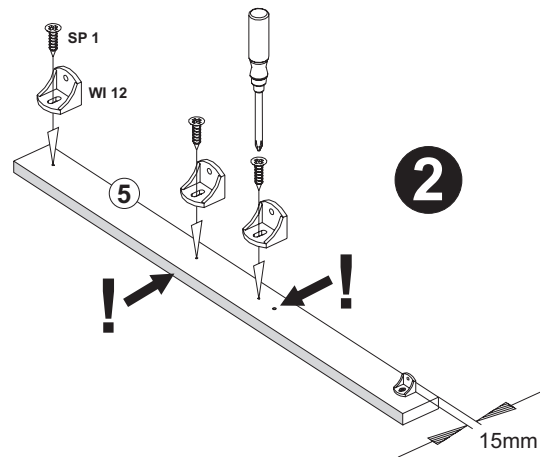

إرشادات التركيب

Monteringsvejledning
Instruções de montagem
Monteringsanvisning

Beschläge / Fittings / Ferrures pour meubles / Herrajes / Guarnizioni / Крепления / Okucia / Kování / Kovanje / Vasalások / обков / Parçaları / Okovje / Hang-en sluitwerk / Helat / Oblo-ge / Armături, balamale / Beslag / بعض التركيبات / Beslag / Guarnições / Beslag

B

1

3,5x30
10 x SP15

25 x SO3

2

3

C

8 x WI12
 3,5x15
 16 x SP1