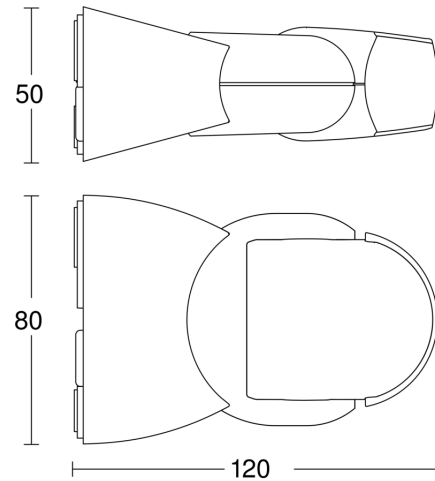

Technische Daten

Abmessungen (L x B x H)	120 x 80 x 50 mm
Herstellergarantie	3 Jahre
Einstellungen via	Potis
Mit Fernbedienung	Nein
Variante	weiß
VPE1, EAN	4007841600310
Ausführung	Bewegungsmelder
Anwendung, Ort	Innenbereich, Außenbereich
Anwendung, Raum	Außenbereich, Hauseingang, Rund ums Haus, Terrasse / Balkon, Hof & Einfahrt
Farbe	Weiß
Farbe, RAL	9001
Inkl. Eckwandhalter	Nein
Montageort	Wand, Decke
Montageart	Aufputz, Wand, Decke
Schutzart	IP54

LED Lampen < 2 W	16 W
LED Lampen > 2 W < 8 W	64 W
LED Lampen > 8 W	64 W
Kapazitive Belastung in µF	88 µF
Sensortechnologie	Passiv-Infrarot
Montagehöhe	1,80 – 3,00 m
Montagehöhe max	3,00 m
optimale Montagehöhe	2 m
Erfassungswinkel	120 °
Öffnungswinkel	40 °
Unterkriechschutz	Nein
segmentweise Ausblendung	Ja
Elektronische Skalierbarkeit	Nein
Mechanische Skalierbarkeit	Nein
Reichweite Radial	r = 3 m (9 m ²)
Reichweite Tangential	r = 10 m (105 m ²)
Schaltzonen	260 Schaltzonen

IS 1

weiß
 EAN 4007841 600310
 Art.-Nr. 600310

Sensorerfassungsbereich

Mögliche Montagehöhe: 1,80 m – 3,00 m
 Orange: radial
 Schwarz: tangential

Maßzeichnung

Schaltplan Leuchte ohne vorhandenen Nullleiter