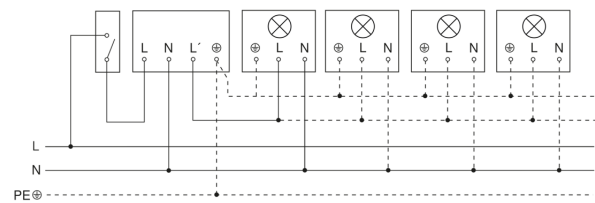

IS 1

weiß
 EAN 4007841 600310
 Art.-Nr. 600310

Sensorerfassungsbereich

Mögliche Montagehöhe: 1,80 m – 3,00 m
 Orange: radial
 Schwarz: tangential

Maßzeichnung

Schaltplan Leuchte ohne vorhandenen Nullleiter

Schaltplan Leuchte mit vorhandenem Nullleiter

Schaltplan Anschluss über Serienschalter für Hand- und Automatik-Betrieb

Schaltplan Anschluss 4-fach Tasterkoppler an DALI2 APC