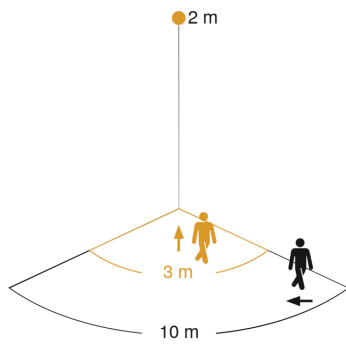

IS 1

weiß
EAN 4007841 600310
Art.-Nr. 600310

Sensorerfassungsbereich