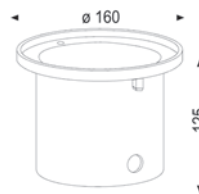

Edelstahl

Inkl. Alu Druckguß Einbaugehäuse

100135 RGB (465-640 nm)

279,00 €