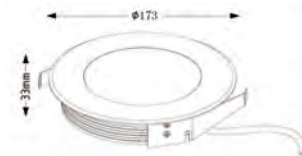

## Bodeneinbauleuchte Flat

24V DC	INKLUSIVE 12W LED	ABSTRAHL WINKEL 30°	IP67	 Ø 150mm	 40 mm	 Ø 175 mm
-----------	----------------------	---------------------------	------	---	---	--

Edelstahl

100116 RGB (465-640 nm)

## Bodeneinbauleuchte

24V DC	INKLUSIVE 27W LED	ABSTRAHL WINKEL 30°	IP67	 Ø 160mm	 125 mm	 Ø 165 mm
-----------	----------------------	---------------------------	------	---	--	--

Edelstahl

Inkl. Alu Druckguß Einbaugehäuse

## LED Bodeneinbaustrahler

24V DC	INKLUSIVE 18W LED	ABSTRAHL WINKEL 45°	IP67	 Ø 171,6mm	 113 mm	185mm Ø 112mm T
-----------	----------------------	---------------------------	------	---	--	--------------------