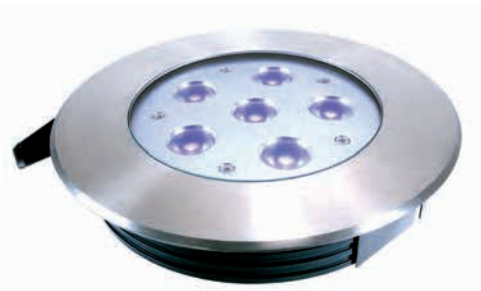

## Bodeneinbauleuchte Flat

24V DC	INKLUSIVE 12W LED	ABSTRAHL WINKEL 30°	IP67	 Ø 150mm	 40 mm	 Ø 175 mm
-----------	----------------------	---------------------------	------	---	---	--

Edelstahl

100116 RGB (465-640 nm)

## Bodeneinbauleuchte

24V DC	INKLUSIVE 27W LED	ABSTRAHL WINKEL 30°	IP67	 Ø 160mm	 125 mm	 Ø 165 mm
-----------	----------------------	---------------------------	------	---	--	--

Edelstahl

Inkl. Alu Druckguß Einbaugehäuse

## LED Bodeneinbaustrahler

24V DC	INKLUSIVE 18W LED	ABSTRAHL WINKEL 45°	IP67	 Ø 171,6mm	 113 mm	185mm Ø 112mm T
-----------	----------------------	---------------------------	------	---	--	--------------------