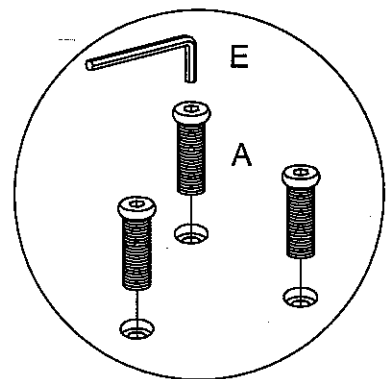

(RO) Instrucțiuni de montaj
»CT Amelie 2157«

(RU) Инструкция по монтажу
»CT Amelie 2157«

Service · Assistenza · Dienstverlening · Serwis Servis · Szerviz · Сервисная служба	
Name · Nom · Nome · Naam Nazwa · Jméno · Názov · Név · Denumire · Isim · Название	CT Amelle
Nr. · No. · N° · Номер · Č · Sz Тур · Type · Tip · Típus · Tipo	- Couchtisch

A 6x	B 8x	C 8x	D 4x	E 1x
--------------------	--------------------	--------------------	--------------------	--------------------

1

	AX6
	EX1

2

	BX8
	CX8
	DX4
	EX1