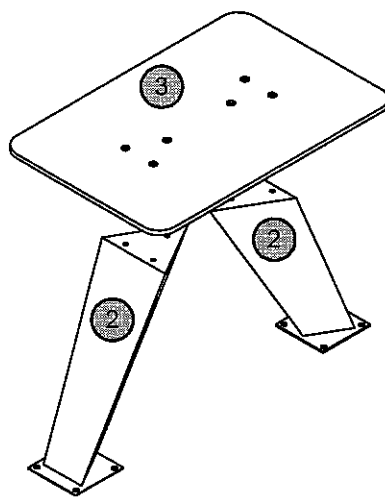

(RO) Instrucțiuni de montaj
»CT Amelie 2157«

(RU) Инструкция по монтажу
»CT Amelie 2157«

Service · Assistenza · Dienstverlening · Serwis Servis · Szerviz · Сервисная служба	
Name · Nom · Nome · Naam Nazwa · Jméno · Názov · Név · Denumire · Isim · Название	CT Amelle
Nr. · No. · N° · Номер · Č · Sz Тур · Type · Tip · Típus · Tipo	- Couchtisch

A 6x	B 8x	C 8x	D 4x	E 1x
--------------------	--------------------	--------------------	--------------------	--------------------

1

	AX6
	EX1

2

	BX8
	CX8
	DX4
	EX1