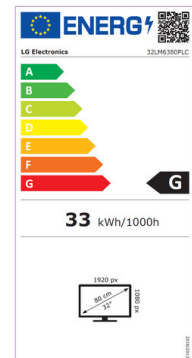

Angaben, Anordnung und Format des Produktdatenblatts

Angaben		Wert und Genauigkeit	Einheit
1	Name oder Handelsmarke des Lieferanten	LG Electronics	
	Adresse des Lieferanten	LG Electronics European Shared Services Center B.V., Krijgsman 1, 1186 DM Amstelveen, Netherlands	
2	Modellkennung des Lieferanten	32LM6380PLC	
3	Energieeffizienzklasse bei Standard-Dynamikumfang (SDR)	G	
4	Leistungsaufnahme im Ein-Zustand bei Standard-Dynamikumfang (SDR)	32.9	W
5	Energieeffizienzklasse (HDR)	N/A	
6	Leistungsaufnahme im Ein-Zustand bei hohem Dynamikumfang (HDR)	N/A	W
7	Leistungsaufnahme im Aus-Zustand	N/A	W
8	Leistungsaufnahme im Bereitschaftszustand	0.5	W
9	Leistungsaufnahme im vernetzten Bereitschaftsbetrieb	2.0	W
10	Art des elektronischen Displays	Fernsehgerät	
11	Seitenverhältnis (X : Y)	16:9	-
12	Bildschirmauflösung (Pixel) (H X V)	1920X1080	-
13	Bildschirmdiagonale	80.1	cm
14	Bildschirmdiagonale	32	Zoll
15	Sichtbare Bildschirmfläche	27.4	dm ²
16	Verwendete Panel-Technologie	LED LCD	
17	Automatische Helligkeitsregelung (ABC) vorhanden	NEIN	JA/NEIN
18	Spracherkennungssensor vorhanden	NEIN	JA/NEIN
19	Anwesenheitssensor vorhanden	NEIN	JA/NEIN
20	Bildwiederholfrequenz	60	Hz
21	Mindestens garantierte Software- und Firmware-Aktualisierungen (ab dem Datum des Endes der Platzierung auf dem Markt)	8	Jahre
22	Mindestens garantierte Verfügbarkeit von Ersatzteilen (ab dem Datum des Endes der Platzierung auf dem Markt)	8	Jahre
23	Mindestens garantierte Produktunterstützung	8	Jahre
	Mindestdauer der vom Lieferanten angebotenen allgemeinen Garantie	2(or 1)	Jahre

Der 32LM6380PLC ist ein 32 Zoll LED TV mit Triple Tuner (DVB-T2 HD/-C/-S2), Active HDR (HDR10, HLG), Quad Core Prozessor und 2.0-Soundsystem mit 10 Watt.

Highlights

- 1.920 x 1.080 Pixel, 32" 2K LCD TV
- Active HDR (HDR10 Pro, HLG)
- 2.0-Soundsystem mit 10 Watt
- Virtual Surround Plus
- Quad Core Prozessor
- Triple Tuner (DVB-T2 HD/-C/-S2)