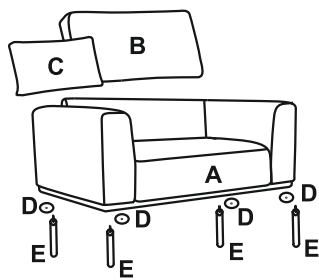

# INGEBORG

sessel

20 min

- |                                  |                              |
|----------------------------------|------------------------------|
| (D) Montageanleitung             | (GB) Assembly instructions   |
| (FR) Notice de montage           | (IT) Istruzioni di montaggio |
| (NL) Handleiding voor de montage | (PL) Instrukcja montażu      |
| (CZ) Montážní návod              | (SK) Návod na montáž         |
| (HU) Szerelési útmutató          | (RO) Instrucțiuni de montaj  |
| (TR) Montaj talimatı             | (RU) Инструкция по монтажу   |