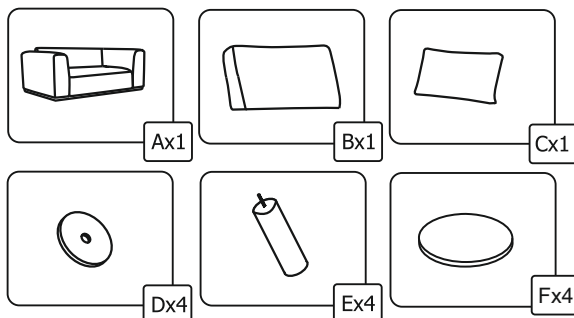

# INGEBORG

sessel

20 min

- |                                  |                              |
|----------------------------------|------------------------------|
| (D) Montageanleitung             | (GB) Assembly instructions   |
| (FR) Notice de montage           | (IT) Istruzioni di montaggio |
| (NL) Handleiding voor de montage | (PL) Instrukcja montażu      |
| (CZ) Montážní návod              | (SK) Návod na montáž         |
| (HU) Szerelési útmutató          | (RO) Instrucțiuni de montaj  |
| (TR) Montaj talimatı             | (RU) Инструкция по монтажу   |