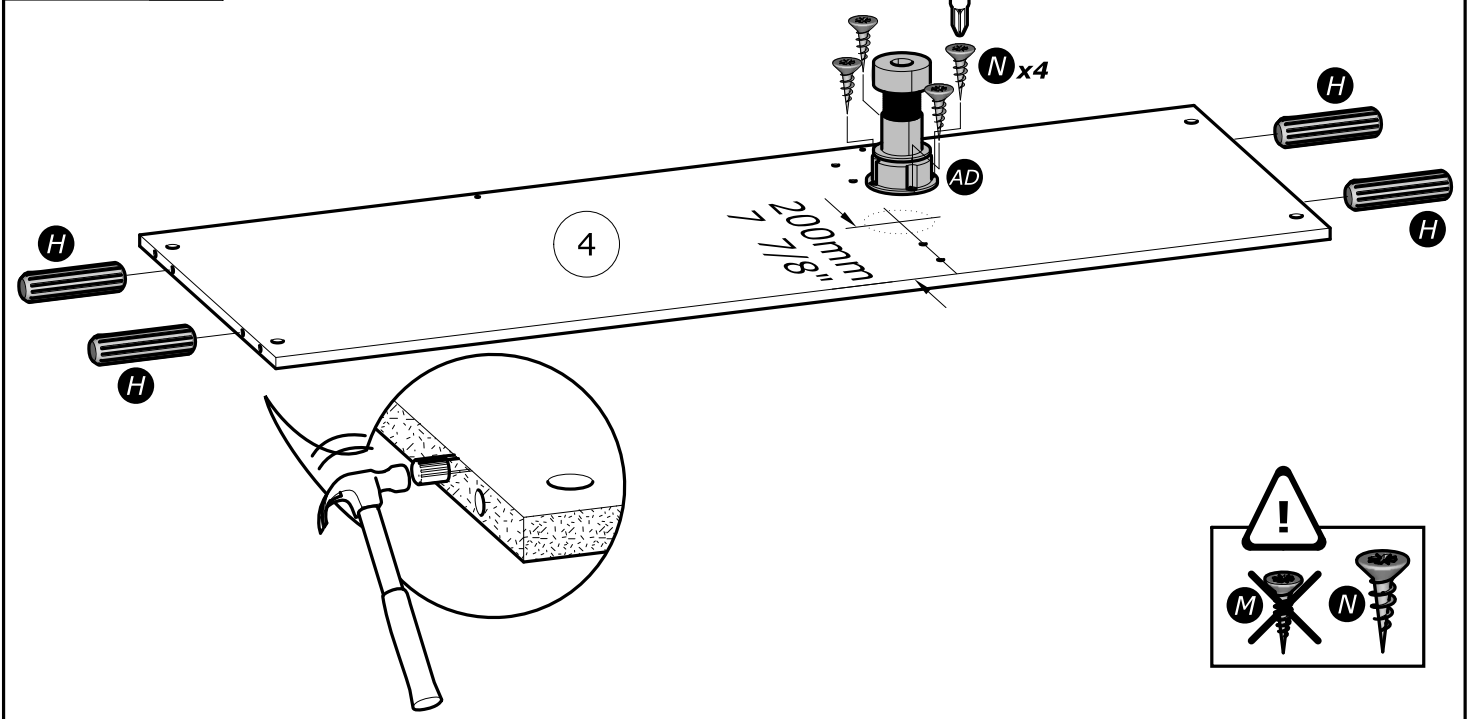

العربية:

تحذير: قطعة أثاث يلزم تثبيتها على الحائط لتجنب تأرجحها

- لتركيب هذا المنتج بشكل صحيح وتجنب المخاطر من أجل سلامتك، يرجى اتباع كتيب التعليمات هذا بالضبط.
- تثبت قطعة الأثاث على الحائط بواسطة العلاقات المخصصة لهذا الغرض
- إن البراغي والخوابير غير متوفرة مع المنتج. تستخدم براغي وخوابير ملائمة للحائط الذي يتم التثبيت عليه.

5

- H** x4  8x30mm
5/16" x 1 3/16"
- N** x4  3.5x15mm
1/8" x 19/32"
- AD** x1 

6

- B** 
- P** x2  Ø15mm
Ø19/32"
- AC** x2  7x50mm
9/32" x 1 31/32"

D x4

P x4
Ø15mm
Ø19/32"

10

A x1  **M** x1  3x12mm
1/8" x 15/32" **O** x6 