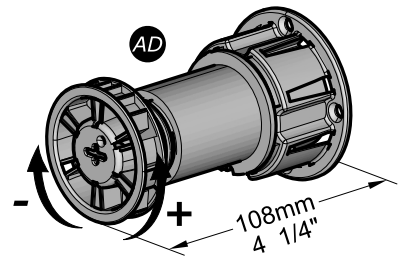

العربية:

تحذير: قطعة أثاث يلزم تثبيتها على الحائط لتجنب تأرجحها

- لتركيب هذا المنتج بشكل صحيح وتجنب المخاطر من أجل سلامتك، يرجى اتباع كتيب التعليمات هذا بالضبط.
- تثبت قطعة الأثاث على الحائط بواسطة العلاقات المخصصة لهذا الغرض
- إن البراغي والخوابير غير متوفرة مع المنتج. تستخدم براغي وخوابير ملائمة للحائط الذي يتم التثبيت عليه.

5

- H** x4  8x30mm
5/16" x 1 3/16"
- N** x4  3.5x15mm
1/8" x 19/32"
- AD** x1 

6

- B** 
- P** x2  Ø15mm
Ø19/32"
- AC** x2  7x50mm
9/32" x 1 31/32"

D x4

P x4
Ø15mm
Ø19/32"

10

A x1  **M** x1  3x12mm
1/8" x 15/32" **O** x6 