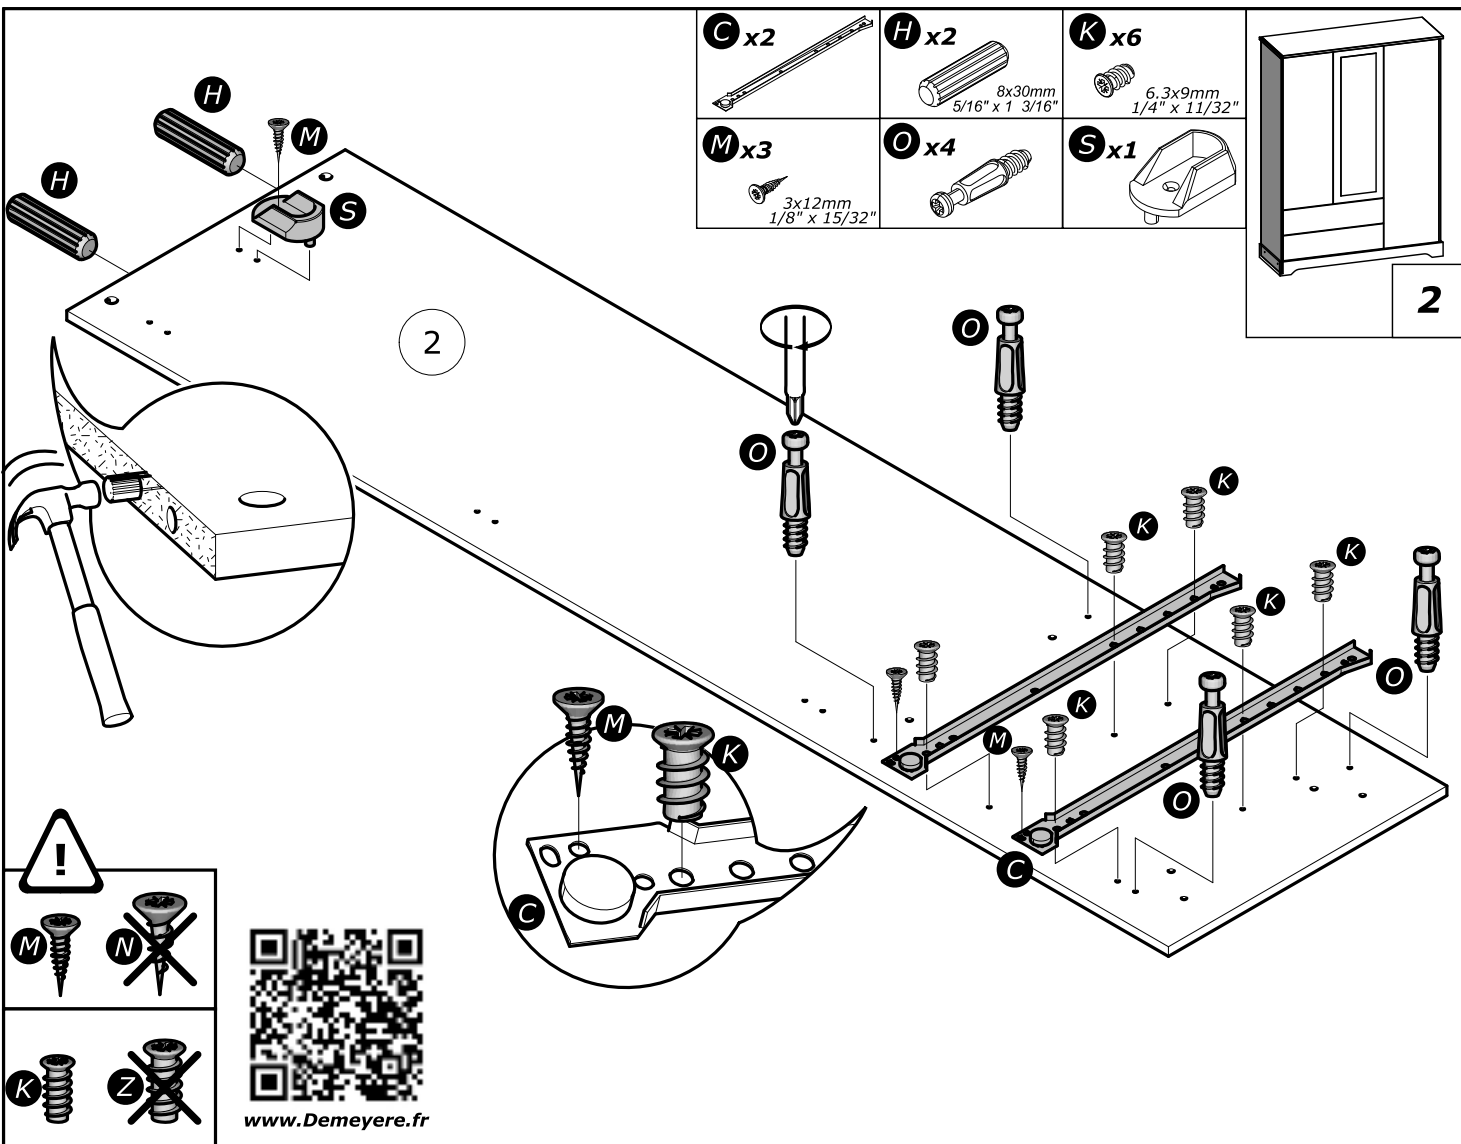

Hu

FIGYELEM: A BÚTORT FELTÉTENÜL RÖGZÍTENI KELL A FALHOZ, HOGY ELKERÜLJE A FELBILLENÉSÉT

- A termék megfelelő elhelyezéséhez és a biztonságot érintő kockázatok kiküszöböléséhez pontosan kövesse ezt a használati útmutatót.
- Rögzítse a bútort a falhoz az erre a célra szolgáló rögzítőelemekkel.
- A csavarok és a tiplik nincsenek mellékelve. Használjon a tartóhoz illő csavarokat és tipliket.

5

- H** x4  8x30mm
5/16" x 1 3/16"
- N** x4  3.5x15mm
1/8" x 19/32"
- AD** x1 

6

- B** 
- P** x2  Ø15mm
Ø19/32"
- AC** x2  7x50mm
9/32" x 1 31/32"

D x4

P x4
Ø15mm
Ø19/32"

10

A x1  **M** x1  3x12mm
1/8" x 15/32" **O** x6 