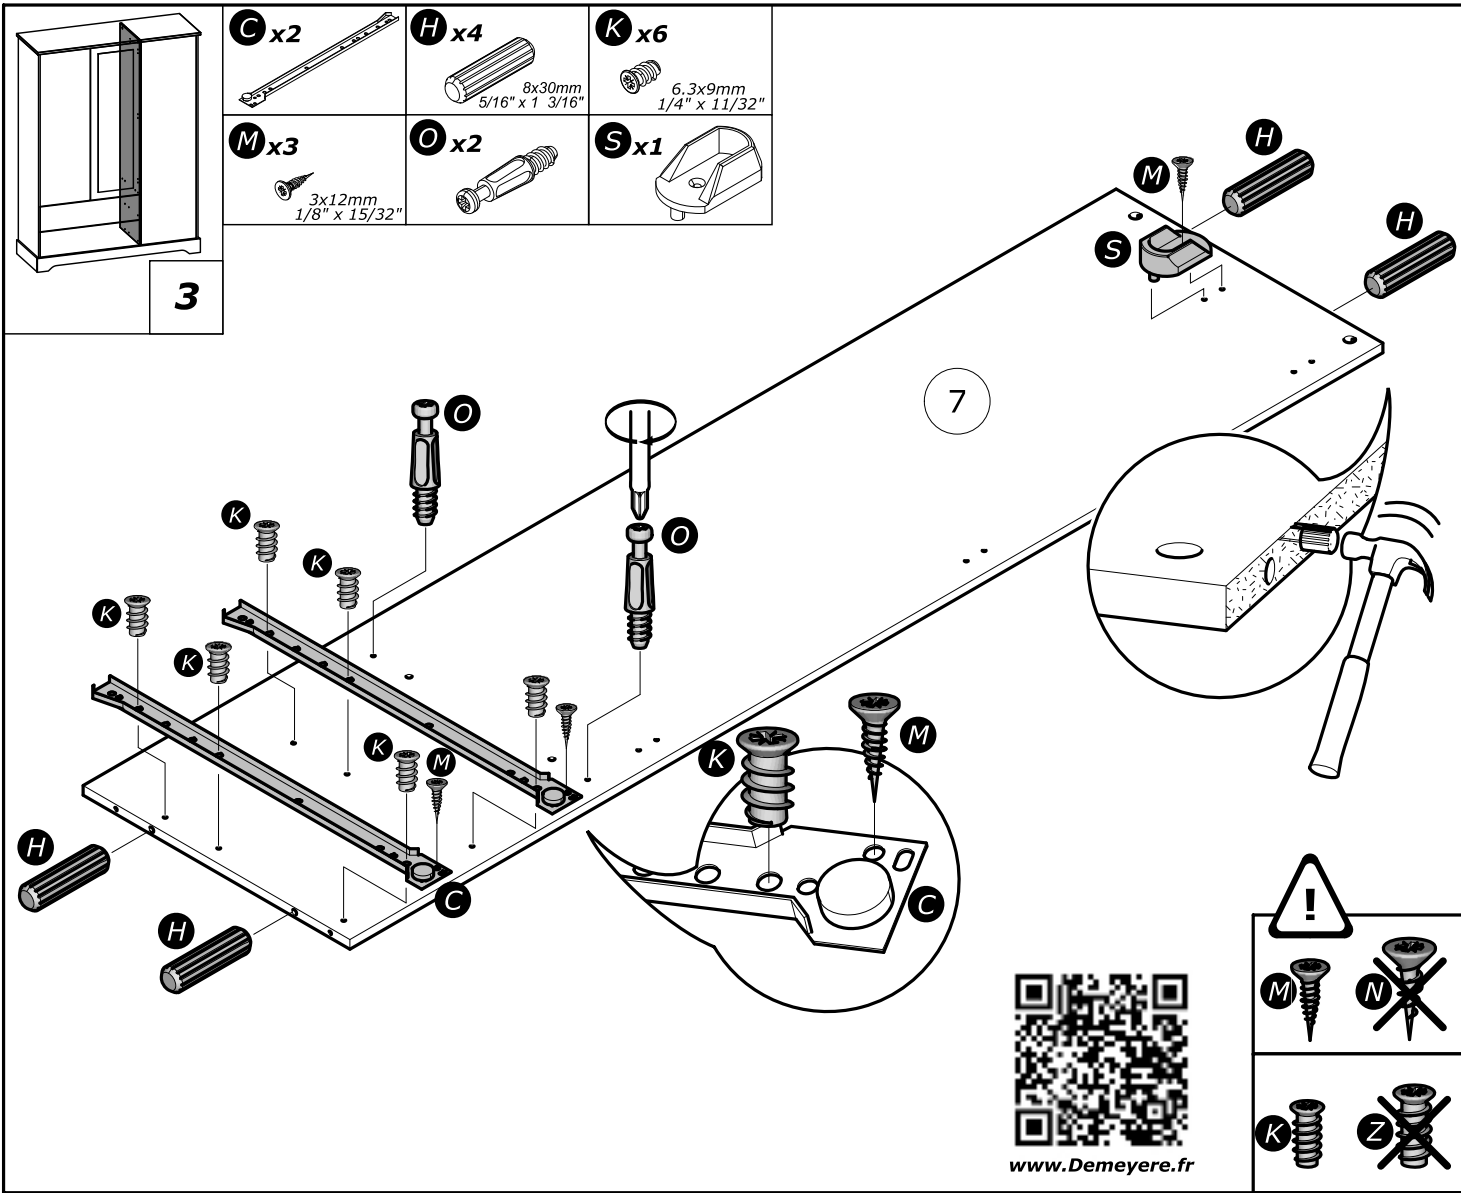

Hu

FIGYELEM: A BÚTORT FELTÉTENÜL RÖGZÍTENI KELL A FALHOZ, HOGY ELKERÜLJE A FELBILLENÉSÉT

- A termék megfelelő elhelyezéséhez és a biztonságot érintő kockázatok kiküszöböléséhez pontosan kövesse ezt a használati útmutatót.
- Rögzítse a bútort a falhoz az erre a célra szolgáló rögzítőelemekkel.
- A csavarok és a tiplik nincsenek mellékelve. Használjon a tartóhoz illő csavarokat és tipliket.

5

- H** x4  8x30mm
5/16" x 1 3/16"
- N** x4  3.5x15mm
1/8" x 19/32"
- AD** x1 

6

- B** 
- P** x2  Ø15mm
Ø19/32"
- AC** x2  7x50mm
9/32" x 1 31/32"

D x4

P x4
Ø15mm
Ø19/32"

10

A x1  **M** x1  3x12mm
1/8" x 15/32" **O** x6 