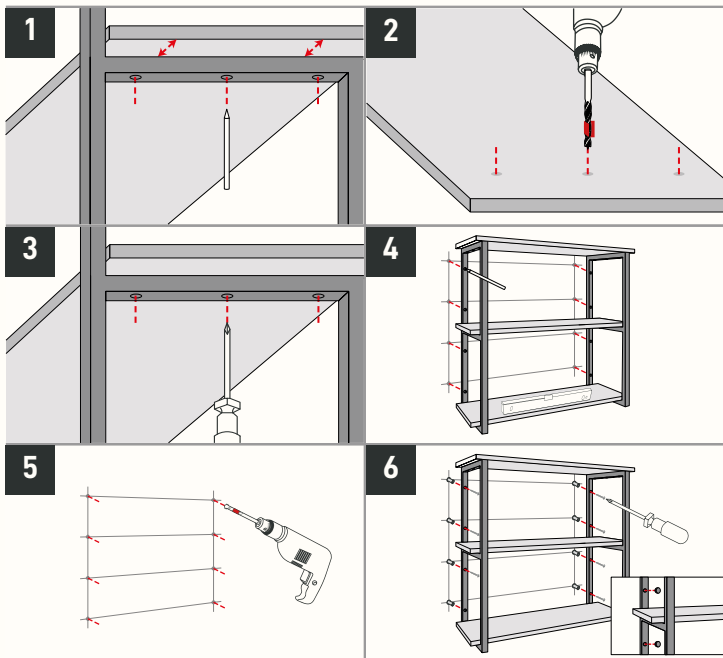

1. Wandmontage

2. Deckenmontage

PERFEKT!

Wir sind ein junges Unternehmen und freuen uns über Deine positiven Bewertungen, Anregungen und Erfahrungen.

@naturalgoodsberlin

Teile Dein DIY-Projekt und sei Anderen eine Inspiration.