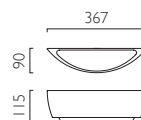

KYO **new**

MILO **new**

**KYO**  
**7075**

  E27 1 x 60w max (excl.)\*

**MILO**  
**7073**

  E27 1 x 60w max (excl.)\*