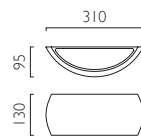

KYO **new**

MILO **new**

**KYO**  
**7075**

  E27 1 x 60w max (excl.)\*

**MILO**  
**7073**

  E27 1 x 60w max (excl.)\*