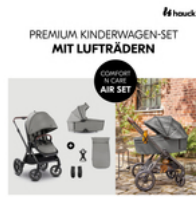

Product Images