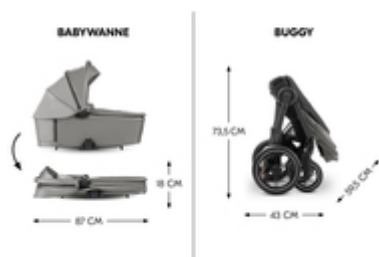

LEICHT ZU TRANSPORTIEREN