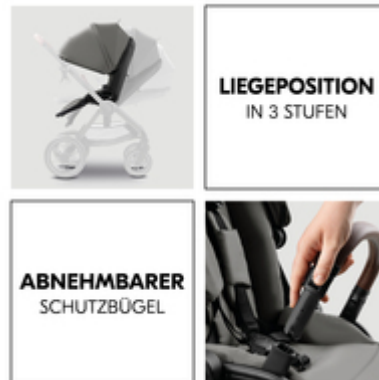

GROSSE UND GEMÜTLICHE BABYWANNE FÜR LUXUS IM ALLTAG

Dank der weichen Baumwollmatratze mit einer Seite aus Mesh liegt dein Baby in der großen Wanne wie auf Wolken - zu jeder Jahreszeit. Über die Memory-Knöpfe löst du die Wanne einhändig vom Gestell.

HÖHENVERSTELLBAR MIT ZWEI BLICKRICHTUNGEN

KOMFORT-SITZ MIT ZWEI BLICKRICHTUNGEN

Eisdiele, Stadtcafé oder Park: Der höhenverstellbare Sitz mit zwei Blickrichtungen sowie extra langer Sitz- und Liegeposition erfüllt höchste Ansprüche und passt sich jeder Situation optimal an.

PERFEKT DURCHDACHT

Der Buggysitz punktet zudem mit dem höhenverstellbaren 5-Punkt-Gurt und der gut gepolsterten, extra hohen Rückenlehne. Für einfaches Ein- und Aussteigen kannst du den Schutzbügel abnehmen oder drehen.