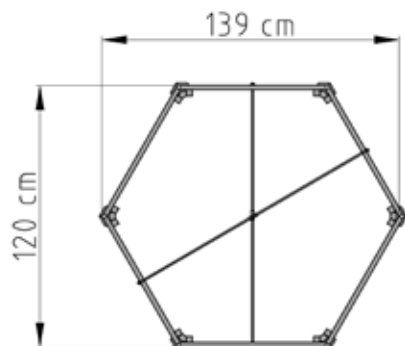

Hochbeet in Elementbauweise

669.3002.15000 EAN 4004581517700

Elementbauweise
Selbstbausatz
inklusive werksseitiger Farbbehandlung

Technische Daten

Sockelmaß B x T (cm)	120 x 120
Maß über alles B x T (cm)	143 x 143
Höhe gesamt (cm)	68,5
Grundfläche (m²)	1,44

Allgemeine Informationen

Material	Nadelholz
Farbe	Wandbohlen grau (RAL 7040); Leisten weiß (RAL 9016)
Ausstattung	inkl. innenliegender Folie zum Schutz vor Feuchtigkeit und Wühlmausschutzgitter

Lieferumfang

inkl. Montagematerial und ausführlicher Montageanleitung

Verpackung

Packstück	Länge (cm)	Breite (cm)	Höhe (cm)	Gewicht (kg)
1				40
2