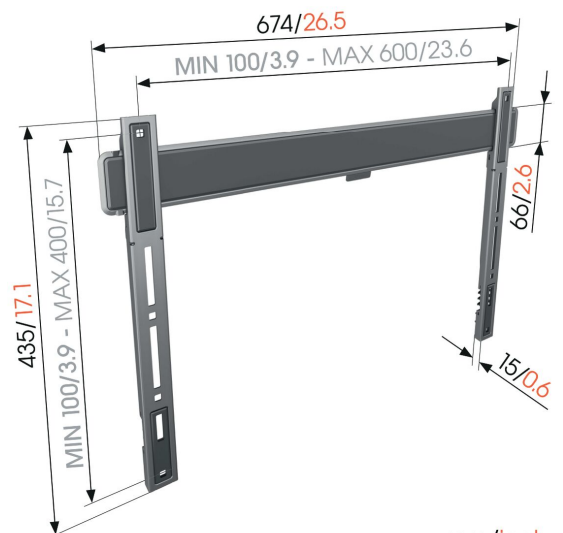

## TVM 5605 Flache TV-Wandhalterung

### Entscheidende Vorteile

- Unsere flachste Wandhalterung - Nur 1,5 cm von der Wand entfernt, ideal für große OLED/QLED-Fernseher
- Für die größten Bildschirme geschaffen - Unterstützt ein maximales Gewicht von 100 kg, sicherheitsgeprüft
- Sichern Sie Ihren Fernseher mit einem einzigen Klick - Einfaches Sichern oder Lösen des Fernsehers durch Auto-ClickLoc™
- Absolut gerade Installation - Wasserwaage enthalten
- TV-Schutzkappen - Weiche Schutzkappen schützen die Rückseite Ihres Fernsehers

### Extrem flache TV-Wandhalterung für High-End-Fernseher von 40 bis 100 Zoll

Diese ultraschlanke ELITE Fixed TV-Wandhalterung wurde speziell entwickelt, damit Sie Ihren großen Premium-Fernseher so flach wie möglich an der Wand montieren können. Sie eignet sich für Bildschirme mit einer Größe von 40 bis 100 Zoll und einem Gewicht von bis zu 100 kg und lässt nur 1,5 cm zwischen Ihrem Fernseher und der Wand. Die ELITE Fixed TV-Wandhalterung kann weder gedreht noch geneigt werden, was sie zu einer idealen Wandhalterung macht, wenn Sie direkt vor dem Bildschirm sitzen.

## Technische Daten

Artikelnummer (SKU)	5856050
Farbe	Schwarz
EAN-Einzelbox	8712285347962
Produktgröße	L
TÜV-zertifiziert	Ja
Garantie	15 Jahre
Min. Bildschirmgröße (Zoll)	40
Max. Bildschirmgröße (Zoll)	100
Max. Gewichtslast (kg)	100
Max. Schraubengröße	M8
Max. Breite der Schnittstelle (mm)	675
Kabelführung	Kabelhalter
Max. horizontale Lochung (mm)	600
Max. vertikale Lochung (mm)	400
Min. Abstand zur Wand (mm)	15
Min. horizontale Lochung (mm)	100
Min. vertikale Lochung (mm)	100
Wasserwaage enthalten	Ja