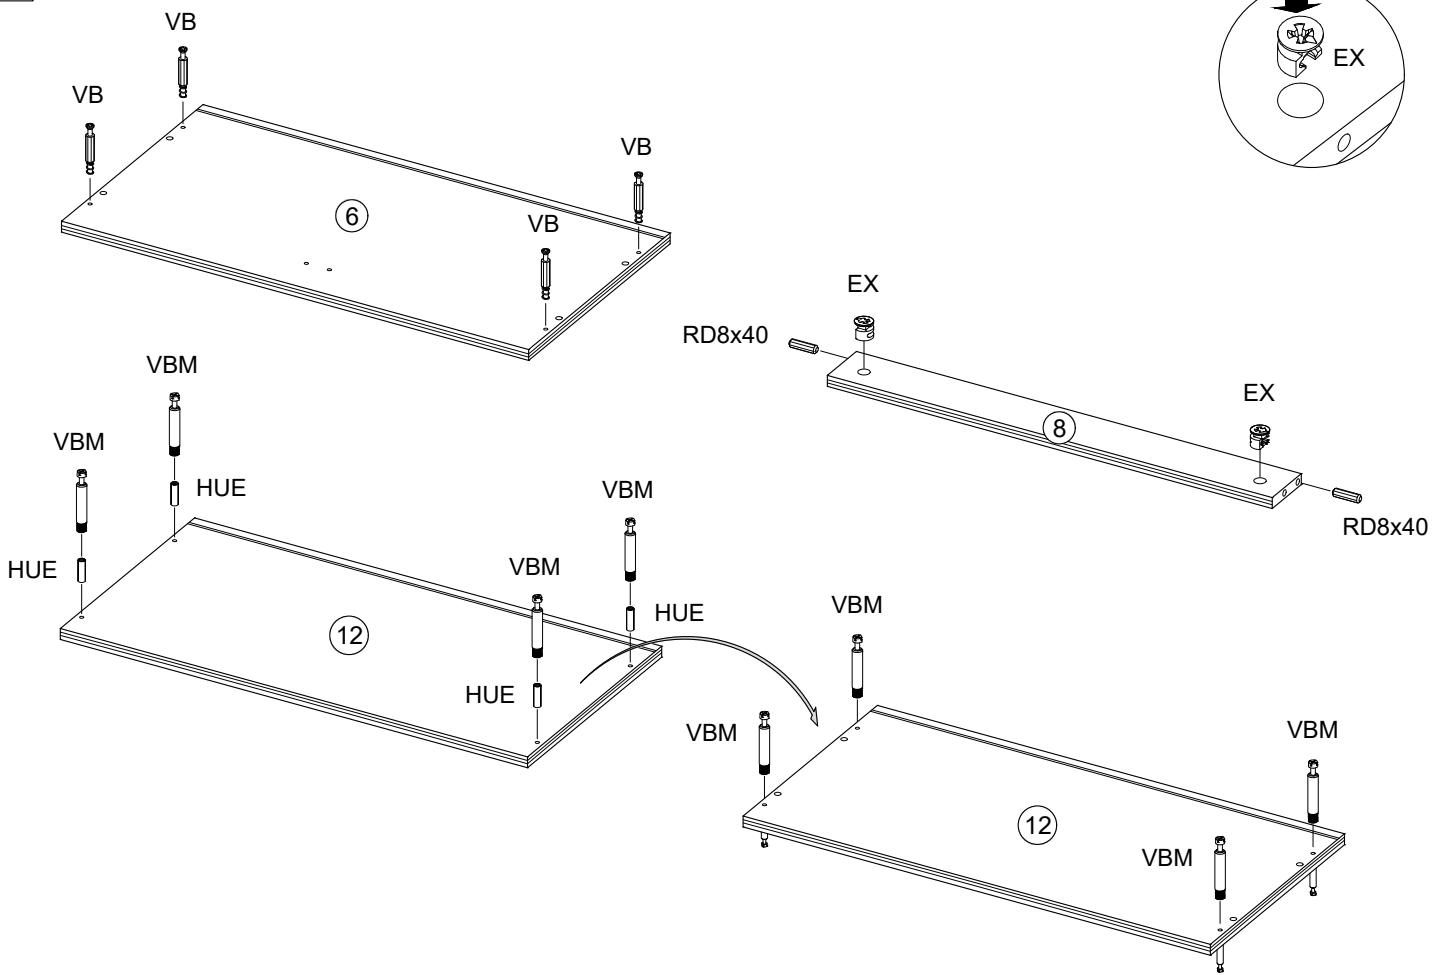

FR - Sécurité
Respecter les instructions de montage décrites dans la notice.

NL - Veiligheid
De in de Gebruiksaanwijzing beschreven Instructies respecteren.

 4x ADK-15	 4x BS1
 14x EX	 14x ADK-EX
 6x VB	 8x VBM
 10x RD8x40	 4x HUE
 1x WBFB	 8x BT
 8x SB	 8x NG

A

C**D**

E**F**

G**H**

Befestigungsmaterial für die Kippsicherung ist der Wandeigenschaft anzupassen!

Attached wall-fastening-material is for massive walls only. For mounting on all other walls please use special dowels.