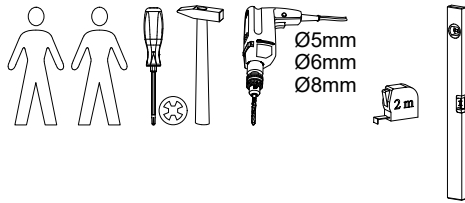

Montageanleitung

Bad Basiqs 65, Waschmaschinenüberbau

DE - Sicherheitsvorschriften
Beachten Sie bitte unbedingt die angegebenen Aufbauvorschriften.

EN - Caution
Follow carefully the assembling instructions described in the directions.

FR - Sécurité
Respecter les instructions de montage décrites dans la notice.

NL - Veiligheid
De in de Gebruiksaanwijzing beschreven Instructies respecteren.

 4x ADK-15	 4x BS1
 14x EX	 14x ADK-EX
 6x VB	 8x VBM
 10x RD8x40	 4x HUE
 1x WBFB	 8x BT
 8x SB	 8x NG