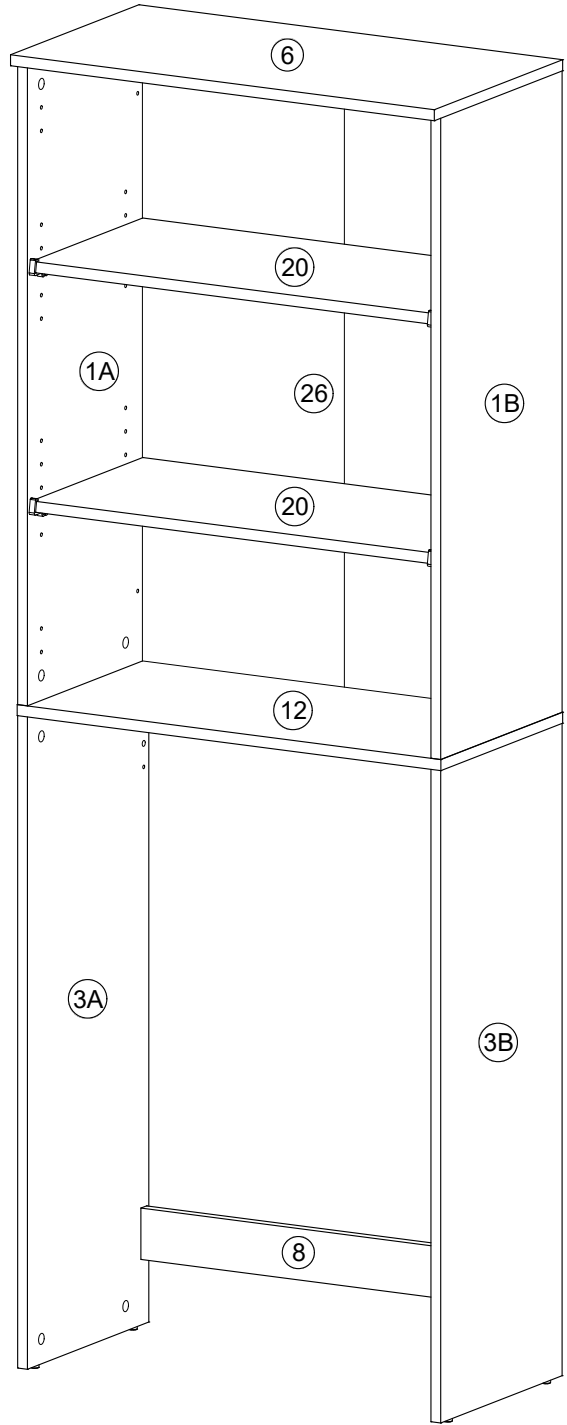

Montageanleitung

Bad Basiqs 65, Waschmaschinenüberbau

DE - Sicherheitsvorschriften
Beachten Sie bitte unbedingt die angegebenen Aufbauvorschriften.

EN - Caution
Follow carefully the assembling instructions described in the directions.

FR - Sécurité
Respecter les instructions de montage décrites dans la notice.

NL - Veiligheid
De in de Gebruiksaanwijzing beschreven Instructies respecteren.

 4x ADK-15	 4x BS1
 14x EX	 14x ADK-EX
 6x VB	 8x VBM
 10x RD8x40	 4x HUE
 1x WBFB	 8x BT
 8x SB	 8x NG