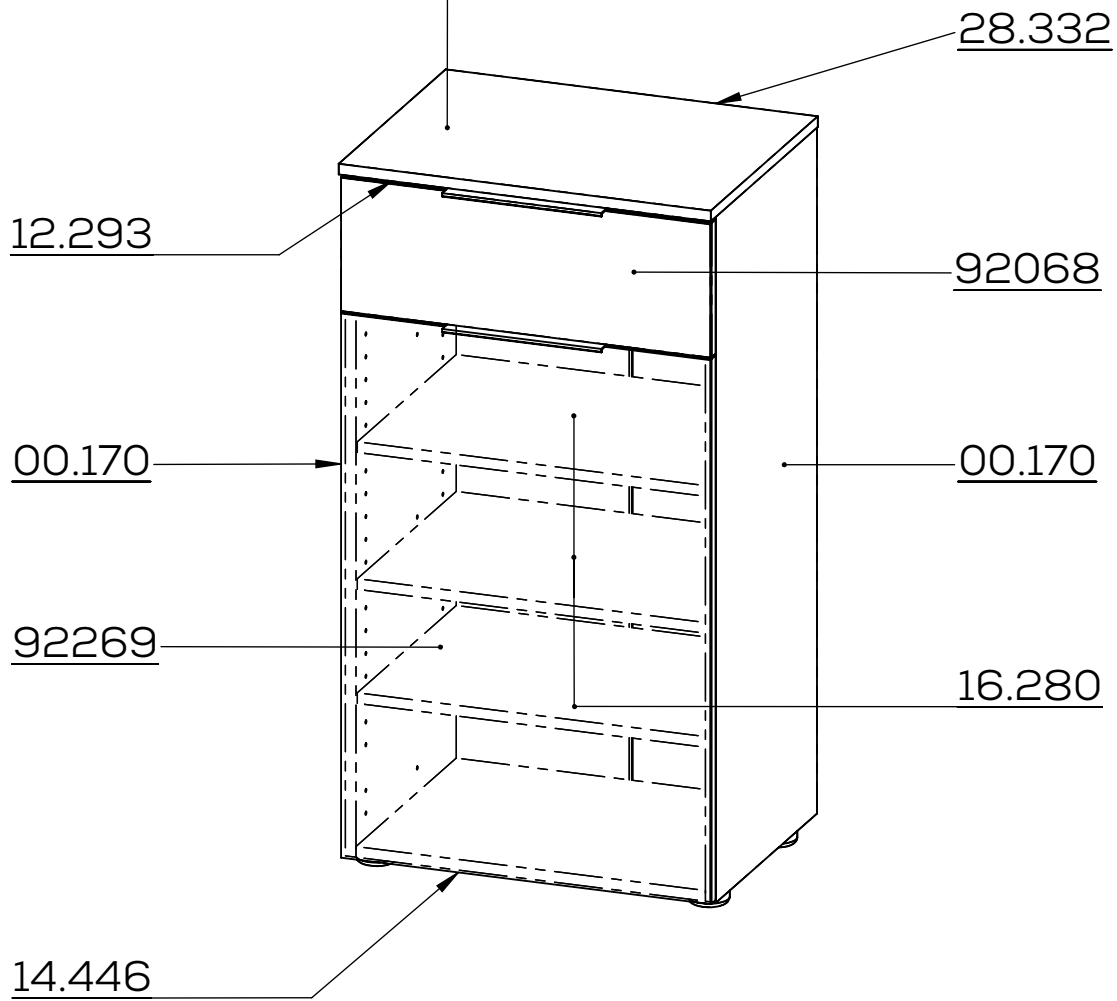

MEDIA

OFFICE

LIVING

MAJA
MÖBEL

K719

K720 = 11.039

K329 = Glas 526 x 400 x 4

45 min

K719

<p>E701000</p>  <p>8x</p>	<p>E701153</p>  <p>8x</p>	<p>E70231</p>  <p>8x</p>	<p>E700905</p>  <p>30x</p>
<p>E702016</p>  <p>12x</p>	<p>E706327</p>  <p>4x</p>	<p>E701017</p>  <p>2x</p>	<p>E700000</p>  <p>2x Ø 4,0 x 25mm</p>
<p>E704475</p>   <p>4x</p>			
<p>E709299</p>  <p>1x</p>			