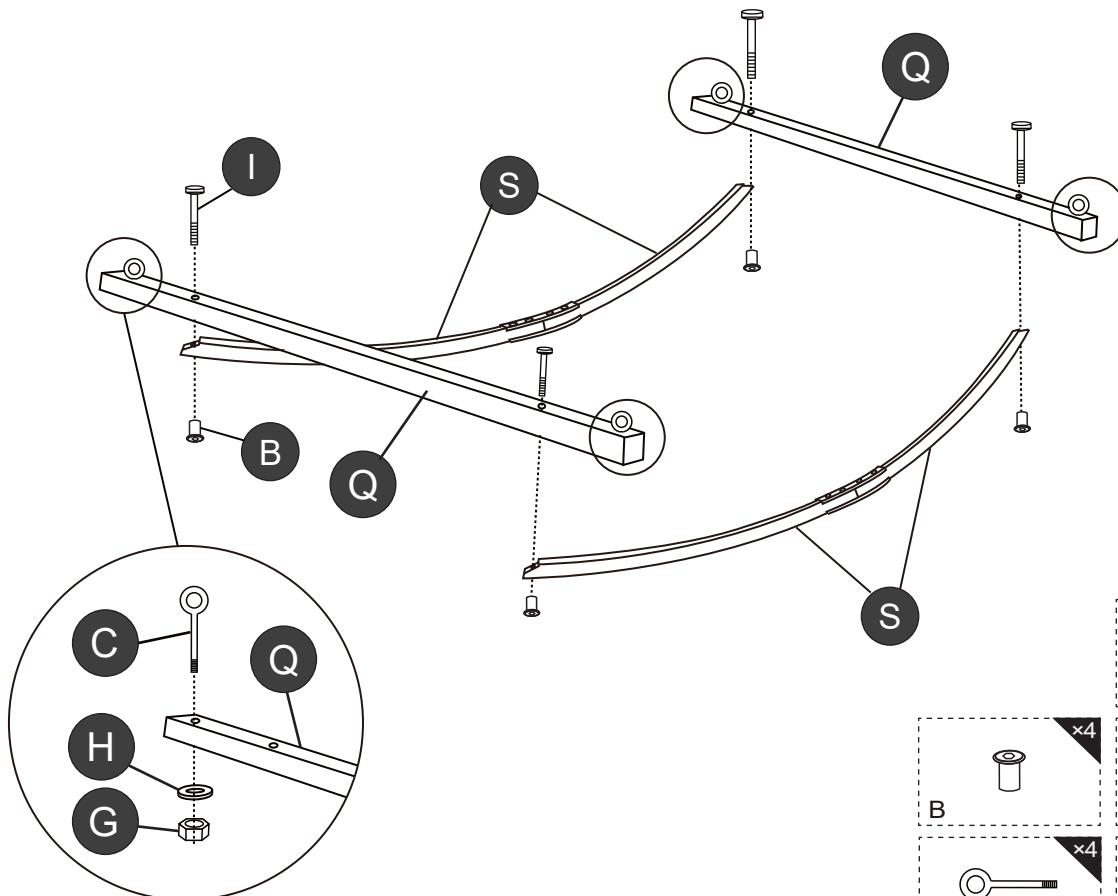

7

Warning!
Warnung!
Attention !
Atención!
Avvertimento!

Tight all the screws to 30% first.
Während der Montage alle Schrauben zuerst 30% anziehen.
Serrez toutes les vis à 30% d'abord.
Primero apriete los tornillos al 30%.
Stringere le viti dapprima al 30%.

x2

8