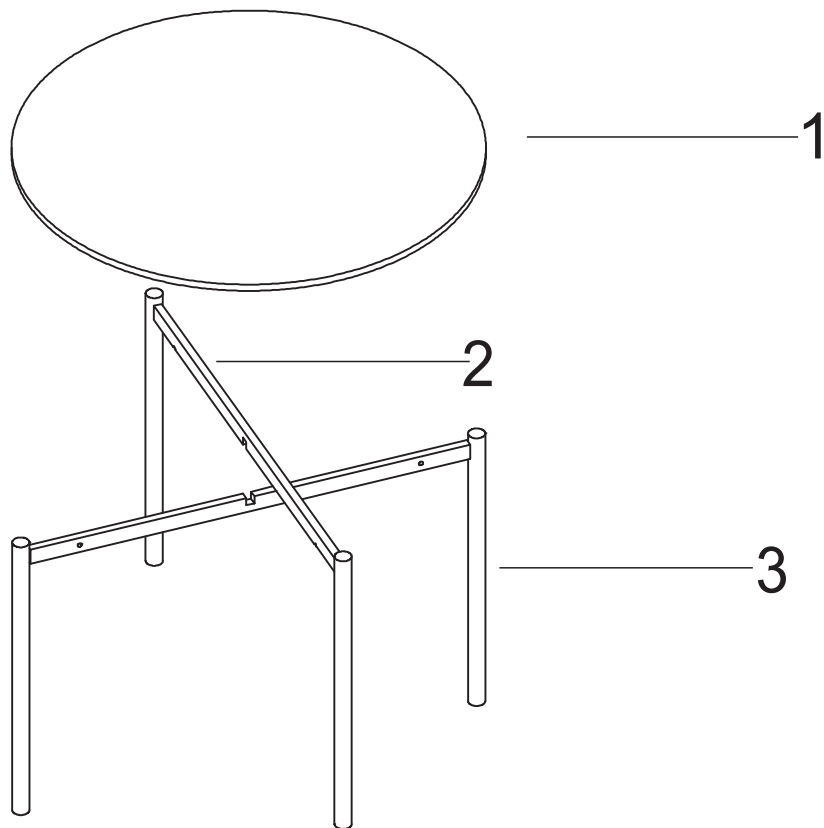

Caleb Table

- | | |
|---|-------------------------------------|
| (D) Montageanleitung | (GB) Assembly instructions |
| (FR) Notice de montage | (IT) Istruzioni di montaggio |
| (NL) Handleiding voor de montage | (PL) Instrukcja montażu |
| (CZ) Montážní návod | (SK) Návod na montáž |
| (HU) Szerelési útmutató | (RO) Instrucțiuni de montaj |
| (TR) Montaj talimatı | (RU) ИНСТРУКЦИЯ ПО МОНТАЖУ |

Tур • Туре • Tip • Típus • Тиро •
Тип

M8x60mm

A*4

φ18x1.5mm

B*8

M8

C*4

5mm

D*1

E*1

φ15x2mm

F*4

2/4

1

2

3

	M8x60mm	A*4
	$\phi 18 \times 1.5 \text{mm}$	B*8
	M8	C*4
	5mm	D*1
		E*1
	$\phi 15 \times 2 \text{mm}$	F*4

3/4

3

OK

4/4