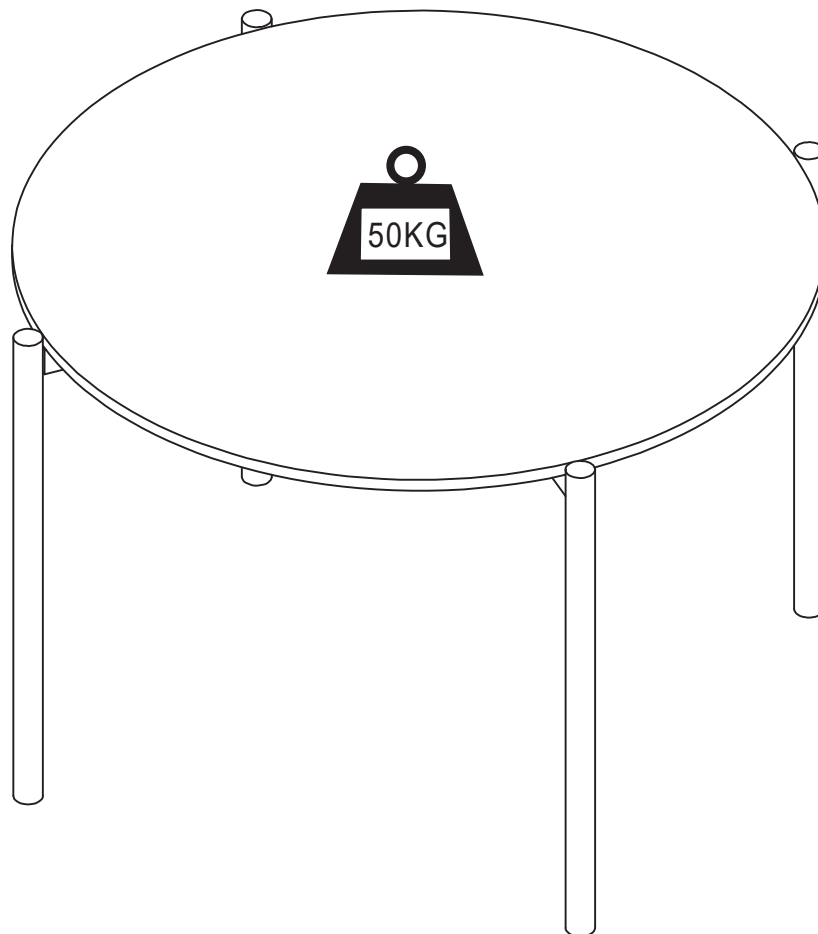

Caleb Table

- | | |
|---|-------------------------------------|
| (D) Montageanleitung | (GB) Assembly instructions |
| (FR) Notice de montage | (IT) Istruzioni di montaggio |
| (NL) Handleiding voor de montage | (PL) Instrukcja montażu |
| (CZ) Montážní návod | (SK) Návod na montáž |
| (HU) Szerelési útmutató | (RO) Instrucțiuni de montaj |
| (TR) Montaj talimatı | (RU) ИНСТРУКЦИЯ ПО МОНТАЖУ |

Tур • Туре • Tip • Típus • Тиро •
Тип

M8x60mm

A*4

φ18x1.5mm

B*8

M8

C*4

5mm

D*1

E*1

φ15x2mm

F*4

2/4

1

2

3

	M8x60mm	A*4
	$\phi 18 \times 1.5 \text{mm}$	B*8
	M8	C*4
	5mm	D*1
		E*1
	$\phi 15 \times 2 \text{mm}$	F*4

3/4

3

OK

4/4