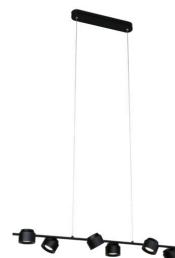

Artikelnummer:
79784

EAN-Nummer:
4000870797846

Name
Puric Pane ZB Pendelleuchte LED 6x6W dim Schwarz/Grau 230V Kunststoff/Metall

Hersteller **Paulmann**

Artikelinfo

Interner Code	797.84
EAN	4000870797846
Farbe	Schwarz
Material	Metall & Kunststoff
Garantie	5 Jahre
Hersteller	Paulmann
Lieferumfang	Montageanleitung

Abmessungen

Gewicht netto	2.620 g
Pendellänge	30-150 cm
Verpackungsmaße BxHxL	36 x 111 x 12,5 cm
Abmessung (Höhe x Breite x Tiefe)	H: 1.500 x B: 1.000 x T: 232 mm

Technische Daten

Dimmbar	Ja
Dimmen	mit Smart Home
Spannung	230 V
IP Schutz	IP20
Funkreichweite	20 m
Funksystem	Zigbee

Leuchtmitteldaten

Bestückung	6 W
Anzahl Bestückung	6x
Farbwiedergabeindex	> 80 Ra
Entspricht Glühlampe	210 W
Anzahl Brennstellen	06
Lebensdauer	30.000 h
Bestückung	incl. 6x6 W
Nennlichtstrom	450 lm
Ausstrahlwinkel	55 °
Farbtemperatur Bereich	2.700 K
Leuchtmittleigenschaft	LED fest integriert