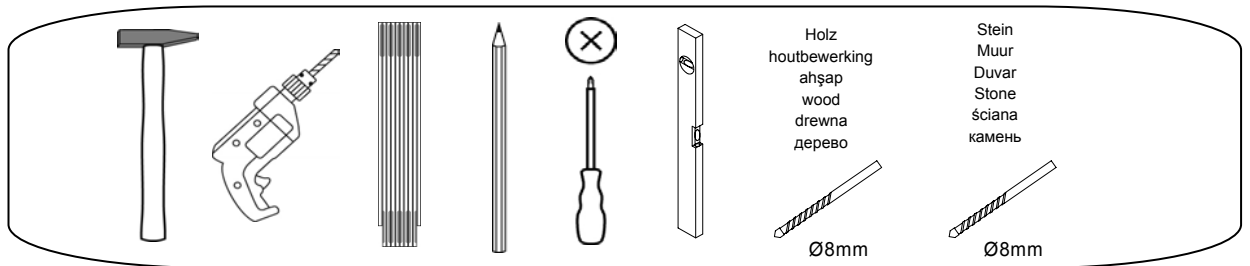

D

Montageanleitung

NL

Handleiding voor de montage

TR

Montaj talimati

GB

Assembly instructions

PL

Instrukcja montażu

RU

Инструкция по сборке