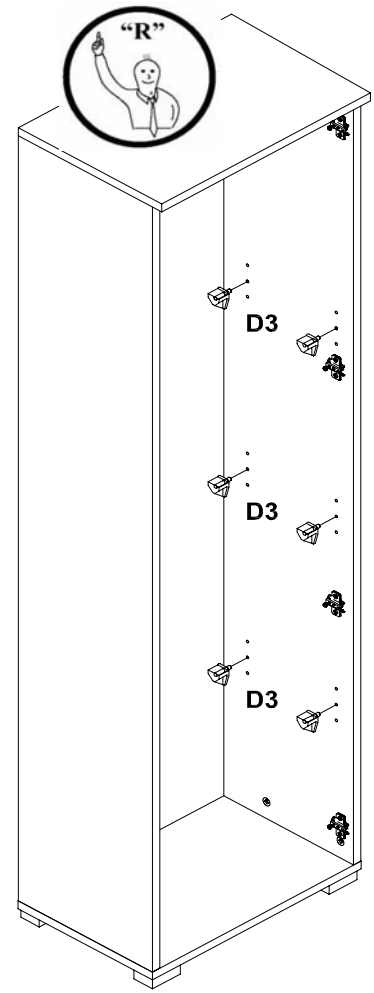

# "FLAME" Vitrine 1Tür

D

Montageanleitung

NL

Handleiding voor de montage

TR

Montaj talimati

GB

# Service • Dienstverlening • Serwis • Servis • Сервисная служба

Name • Naam • Nazwa • Isim • Название

**FLAME**

Typ • Type • Тип • Тип

**Vitrine 1Tür**

Nr. • No. • Номер

437 503 / 435 290 // 780 641 / 780 643

 **Schwarz / Weiß**

<b>A1</b> 	<b>A2</b> 	<b>B1</b> 	<b>B8</b> 	<b>C1</b>  8x30	<b>C2</b>  8x50	<b>D3</b> 	<b>D8</b> 	<b>E10</b>  2 mm
<b>8</b>	<b>16</b>	<b>8</b>	<b>8</b>	<b>8</b>	<b>8</b>	<b>12</b>	<b>10</b>	<b>4</b>
<b>F16</b>  Kr.0 mm	<b>K11</b>  60x40x20	<b>L1</b> 	<b>M4</b>  BA 128mm	<b>N1</b>  4,0 x 30	<b>P2</b>  3,5 x 13	<b>P9</b>  3,5 x 25	<b>S1</b> 	
<b>4</b>	<b>4</b>	<b>4</b>	<b>1</b>	<b>2</b>	<b>8</b>	<b>8</b>	<b>8</b>	
<b>U5</b>    								
<b>1x Set</b>								

A.

**Optional !**  
LED-Clips

B.

C.

D.

**C.**

**B.**

ø8mm