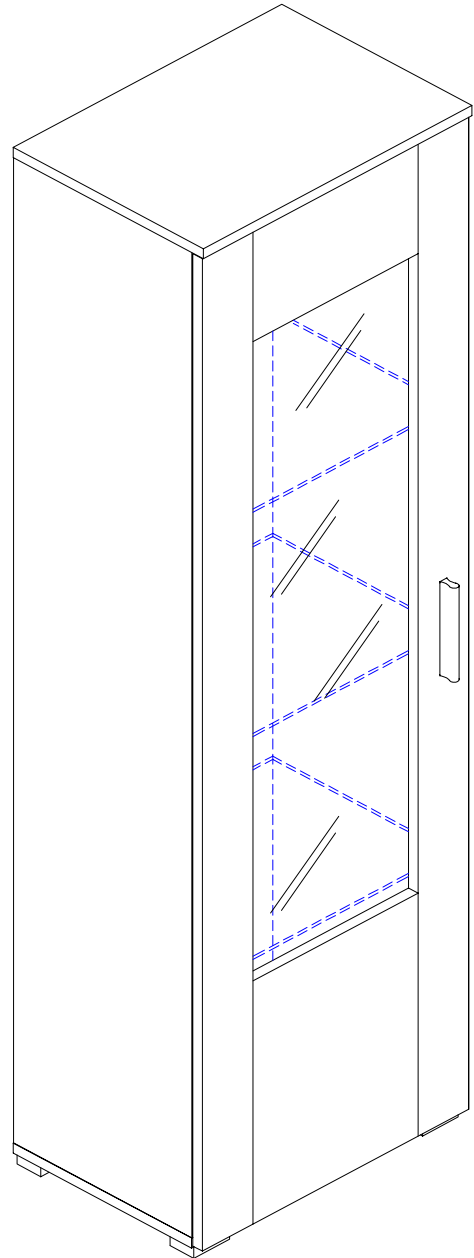

# "FLAME" Vitrine 1Tür

D

Montageanleitung

NL

Handleiding voor de montage

TR

Montaj talimati

GB

 **Schwarz / Weiß**

<b>A1</b> 	<b>A2</b> 	<b>B1</b> 	<b>B8</b> 	<b>C1</b>  8x30	<b>C2</b>  8x50	<b>D3</b> 	<b>D8</b> 	<b>E10</b>  2 mm
<b>8</b>	<b>16</b>	<b>8</b>	<b>8</b>	<b>8</b>	<b>8</b>	<b>12</b>	<b>10</b>	<b>4</b>
<b>F16</b>  Kr.0 mm	<b>K11</b>  60x40x20	<b>L1</b> 	<b>M4</b>  BA 128mm	<b>N1</b>  4,0 x 30	<b>P2</b>  3,5 x 13	<b>P9</b>  3,5 x 25	<b>S1</b> 	
<b>4</b>	<b>4</b>	<b>4</b>	<b>1</b>	<b>2</b>	<b>8</b>	<b>8</b>	<b>8</b>	
<b>U5</b>    								
<b>1x Set</b>								

A.

**Optional !**  
LED-Clips

B.

C.

D.

**C.**

**B.**

ø8mm

1cm

U5

**D.**

**Optional !**  
LED-Clips