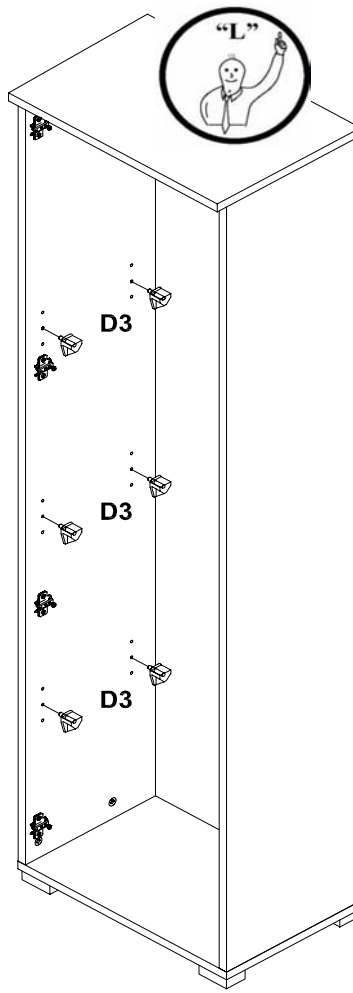

# "FLAME" Vitrine 1Tür

D

Montageanleitung

NL

Handleiding voor de montage

TR

Montaj talimati

GB

 **Schwarz / Weiß**

<b>A1</b> 	<b>A2</b> 	<b>B1</b> 	<b>B8</b> 	<b>C1</b>  8x30	<b>C2</b>  8x50	<b>D3</b> 	<b>D8</b> 	<b>E10</b>  2 mm
<b>8</b>	<b>16</b>	<b>8</b>	<b>8</b>	<b>8</b>	<b>8</b>	<b>12</b>	<b>10</b>	<b>4</b>
<b>F16</b>  Kr.0 mm	<b>K11</b>  60x40x20	<b>L1</b> 	<b>M4</b>  BA 128mm	<b>N1</b>  4,0 x 30	<b>P2</b>  3,5 x 13	<b>P9</b>  3,5 x 25	<b>S1</b> 	
<b>4</b>	<b>4</b>	<b>4</b>	<b>1</b>	<b>2</b>	<b>8</b>	<b>8</b>	<b>8</b>	
<b>U5</b>    								
<b>1x Set</b>								

A.

**Optional !**  
LED-Clips

B.

C.

D.

**C.**

**B.**

ø8mm

1cm

U5

**D.**

**Optional !**  
LED-Clips