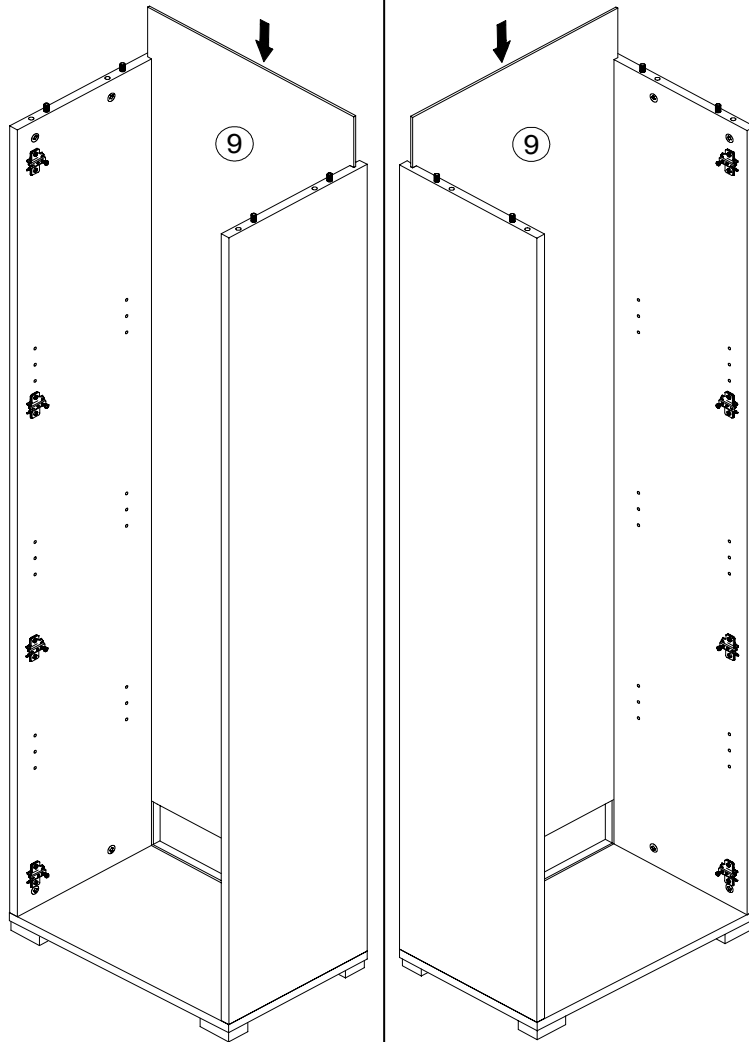

# "FLAME" Vitrine 1Tür

D

Montageanleitung

NL

Handleiding voor de montage

TR

Montaj talimati

GB

 **Schwarz / Weiß**

<b>A1</b> 	<b>A2</b> 	<b>B1</b> 	<b>B8</b> 	<b>C1</b>  8x30	<b>C2</b>  8x50	<b>D3</b> 	<b>D8</b> 	<b>E10</b>  2 mm
<b>8</b>	<b>16</b>	<b>8</b>	<b>8</b>	<b>8</b>	<b>8</b>	<b>12</b>	<b>10</b>	<b>4</b>
<b>F16</b>  Kr.0 mm	<b>K11</b>  60x40x20	<b>L1</b> 	<b>M4</b>  BA 128mm	<b>N1</b>  4,0 x 30	<b>P2</b>  3,5 x 13	<b>P9</b>  3,5 x 25	<b>S1</b> 	
<b>4</b>	<b>4</b>	<b>4</b>	<b>1</b>	<b>2</b>	<b>8</b>	<b>8</b>	<b>8</b>	
<b>U5</b>    								
<b>1x Set</b>								

A.

**Optional !**  
LED-Clips

B.

C.

D.

**C.**

**B.**

ø8mm