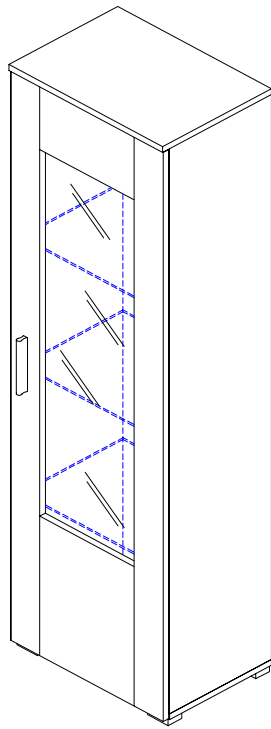

# "FLAME" Vitrine 1Tür

D

Montageanleitung

NL

Handleiding voor de montage

TR

Montaj talimati

GB

 **Schwarz / Weiß**

<b>A1</b> 	<b>A2</b> 	<b>B1</b> 	<b>B8</b> 	<b>C1</b>  8x30	<b>C2</b>  8x50	<b>D3</b> 	<b>D8</b> 	<b>E10</b>  2 mm
<b>8</b>	<b>16</b>	<b>8</b>	<b>8</b>	<b>8</b>	<b>8</b>	<b>12</b>	<b>10</b>	<b>4</b>
<b>F16</b>  Kr.0 mm	<b>K11</b>  60x40x20	<b>L1</b> 	<b>M4</b>  BA 128mm	<b>N1</b>  4,0 x 30	<b>P2</b>  3,5 x 13	<b>P9</b>  3,5 x 25	<b>S1</b> 	
<b>4</b>	<b>4</b>	<b>4</b>	<b>1</b>	<b>2</b>	<b>8</b>	<b>8</b>	<b>8</b>	
<b>U5</b>    								
<b>1x Set</b>								

A.

**Optional !**  
LED-Clips

B.

C.

D.

**C.**

**B.**

ø8mm