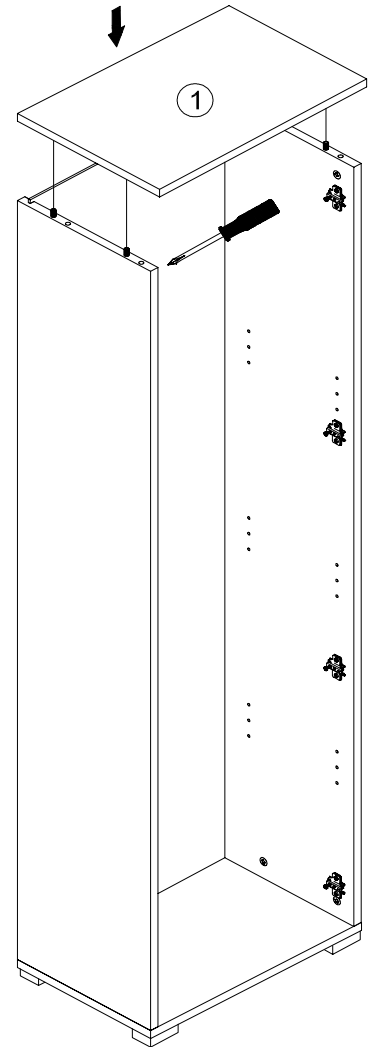

# "FLAME" Vitrine 1Tür

D

Montageanleitung

NL

Handleiding voor de montage

TR

Montaj talimati

GB

# Service • Dienstverlening • Serwis • Servis • Сервисная служба

Name • Naam • Nazwa • Isim • Название

**FLAME**

Typ • Type • Тип • Тип

**Vitrine 1Tür**

Nr. • No. • Номер

437 503 / 435 290 // 780 641 / 780 643

 **Schwarz / Weiß**

<b>A1</b> 	<b>A2</b> 	<b>B1</b> 	<b>B8</b> 	<b>C1</b>  8x30	<b>C2</b>  8x50	<b>D3</b> 	<b>D8</b> 	<b>E10</b>  2 mm
<b>8</b>	<b>16</b>	<b>8</b>	<b>8</b>	<b>8</b>	<b>8</b>	<b>12</b>	<b>10</b>	<b>4</b>
<b>F16</b>  Kr.0 mm	<b>K11</b>  60x40x20	<b>L1</b> 	<b>M4</b>  BA 128mm	<b>N1</b>  4,0 x 30	<b>P2</b>  3,5 x 13	<b>P9</b>  3,5 x 25	<b>S1</b> 	
<b>4</b>	<b>4</b>	<b>4</b>	<b>1</b>	<b>2</b>	<b>8</b>	<b>8</b>	<b>8</b>	
<b>U5</b>    								
<b>1x Set</b>								

A.

**Optional !**  
LED-Clips

B.

C.

D.

**C.**

**B.**

ø8mm