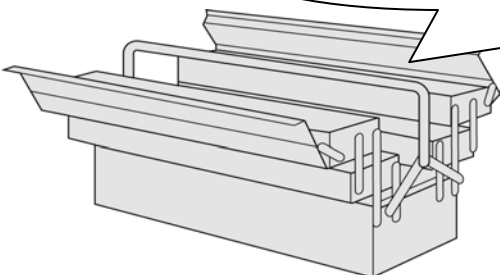

D

Montageanleitung

NL

Handleiding voor de montage

TR

Montaj talimati

GB

Assembly instructions

PL

Instrukcja montażu

RU

Инструкция по сборке