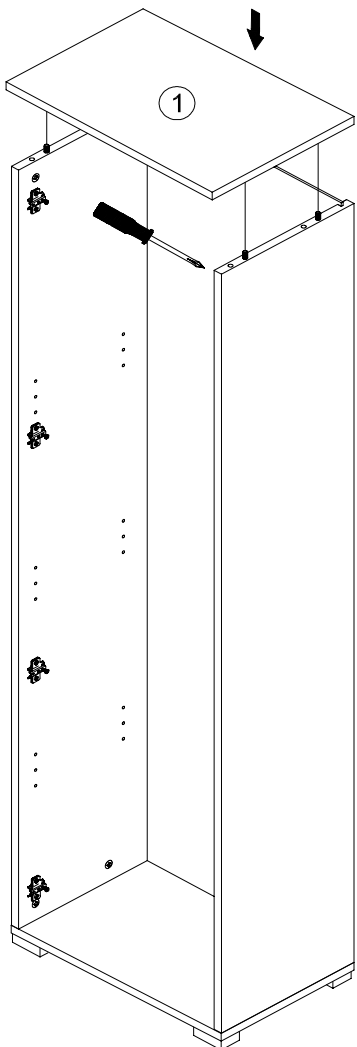

# "FLAME" Vitrine 1Tür

D

Montageanleitung

NL

Handleiding voor de montage

TR

Montaj talimati

GB

# Service • Dienstverlening • Serwis • Servis • Сервисная служба

Name • Naam • Nazwa • Isim • Название

**FLAME**

Typ • Type • Тип • Тип

**Vitrine 1Tür**

Nr. • No. • Номер

437 503 / 435 290 // 780 641 / 780 643

 **Schwarz / Weiß**

<b>A1</b> 	<b>A2</b> 	<b>B1</b> 	<b>B8</b> 	<b>C1</b>  8x30	<b>C2</b>  8x50	<b>D3</b> 	<b>D8</b> 	<b>E10</b>  2 mm
<b>8</b>	<b>16</b>	<b>8</b>	<b>8</b>	<b>8</b>	<b>8</b>	<b>12</b>	<b>10</b>	<b>4</b>
<b>F16</b>  Kr.0 mm	<b>K11</b>  60x40x20	<b>L1</b> 	<b>M4</b>  BA 128mm	<b>N1</b>  4,0 x 30	<b>P2</b>  3,5 x 13	<b>P9</b>  3,5 x 25	<b>S1</b> 	
<b>4</b>	<b>4</b>	<b>4</b>	<b>1</b>	<b>2</b>	<b>8</b>	<b>8</b>	<b>8</b>	
<b>U5</b>    								
<b>1x Set</b>								

A.

**Optional !**  
LED-Clips

B.

C.

D.

**C.**

**B.**

ø8mm