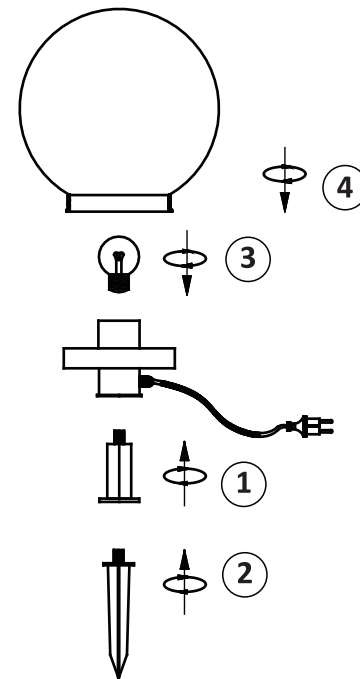

NL

270348

230V/50Hz~

1x E27 / 40W

1x

2

3

4