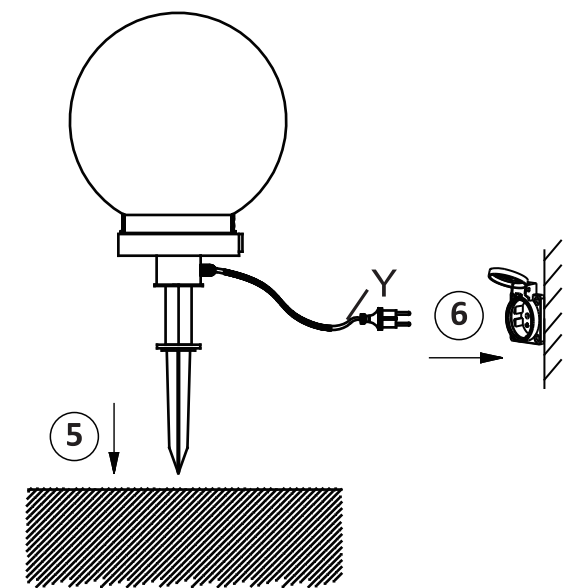

NL

270348

230V/50Hz~

1x E27 / 40W

1x

2

3

4