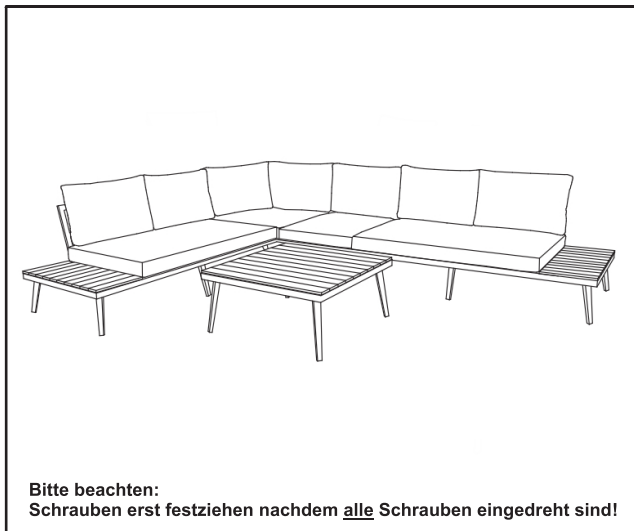

## Loungeset Rom

- |    |                             |    |                         |
|----|-----------------------------|----|-------------------------|
| ⒹE | Montageanleitung            | ⒼB | Assembly instructions   |
| ⒻR | Notice de montage           | ⒾT | Istruzioni di montaggio |
| ⒸL | Handleiding voor de montage | ⓅL | Instrukcja montażu      |
| ⒸZ | Montážní návod              | ⒾK | Návod na montáž         |
| ⒽU | Szerelési utmutató          | ⓇO | Instrucțiuni de montaj  |
| ⓉR | Montaj talimatı             | ⓇU | Инструкция по монтажу   |