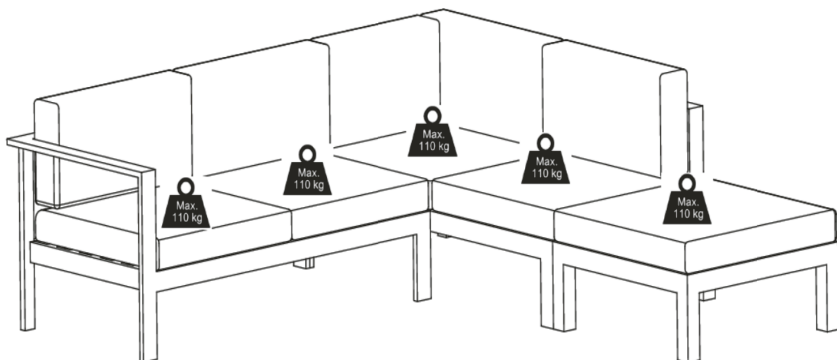

Ez a kültéri bútor csak magán lakóterületen történő használatra szolgál.

**TR: ÖNEMLİ, DAHA SONRA FAYDALANMAK İÇİN BU DOKÜMANI SAKLAYIN! DİKKATLİCE OKUYUN!**

Bu dış mekan mobilyası sadece özel oturma alanında kullanılması için tasarlanmıştır.