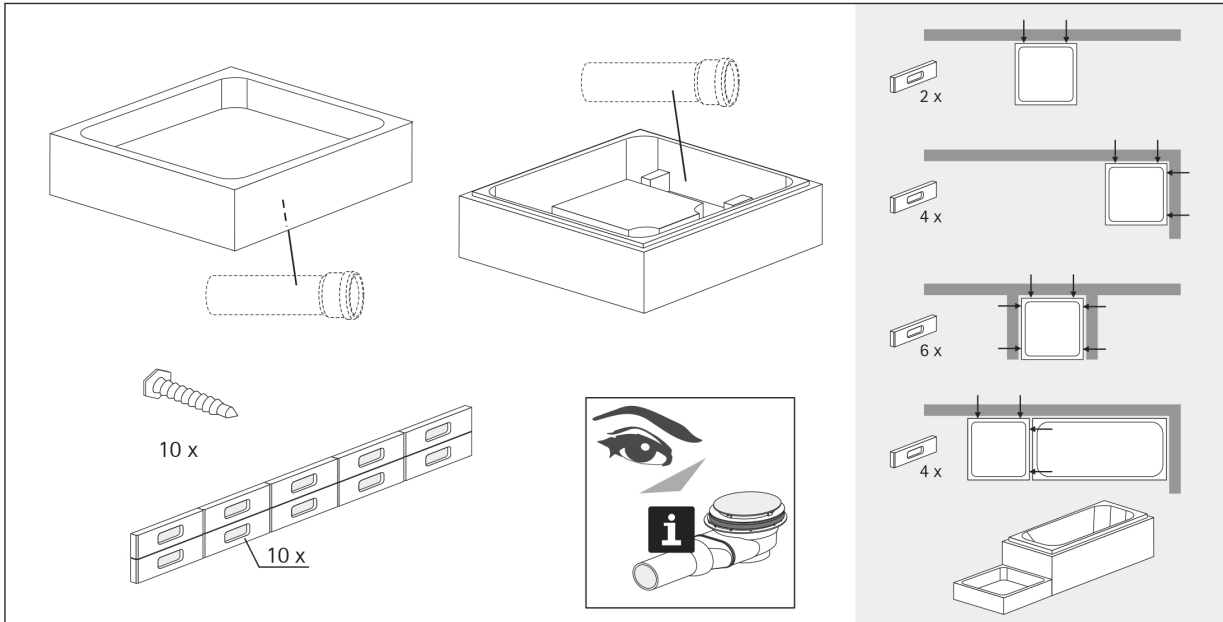

Montageanleitung

Wannenträger - Duschwannen

Montageanleitung

Wannenträger - Duschwannen

Montageanleitung

Ablaufgarnitur Tasso 90 (195900)