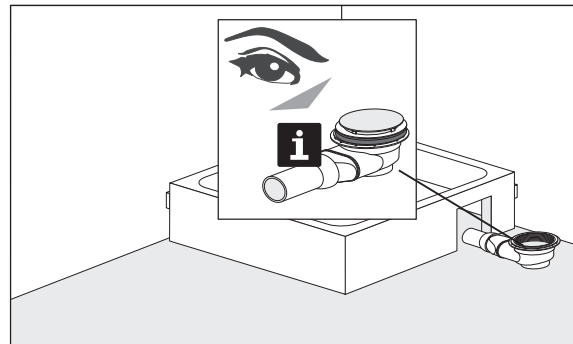

Montageanleitung

Wannenträger - Duschwannen

Montageanleitung

Wannenträger - Duschwannen

Montageanleitung

Ablaufgarnitur Tasso 90 (195900)