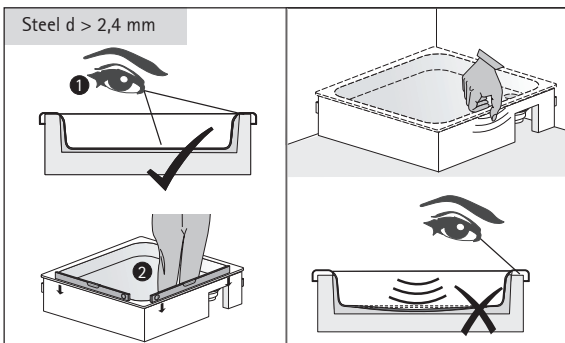

Montageanleitung

Wannenträger - Duschwannen

Montageanleitung

Wannenträger - Duschwannen

Montageanleitung

Ablaufgarnitur Tasso 90 (195900)