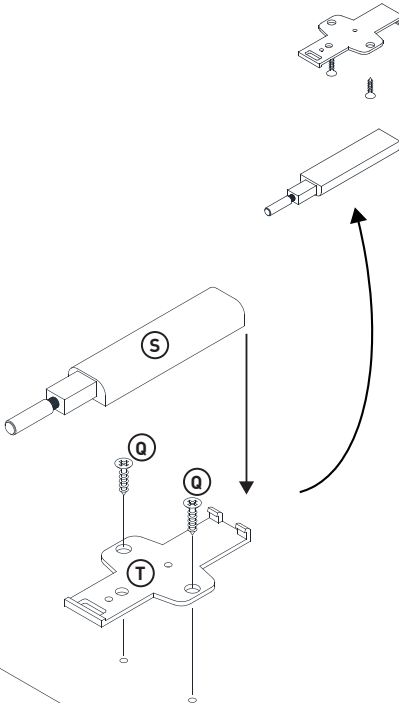

MONTAGEANLEITUNG

LOWBOARD

LeHC 1-2-3-4 MODUL C

1660x420x550mm

Beutel no.1 C

Beutel no.2 C

Beutel no.3 C

Beutel no.4 C

1

2

3

4

5

(A) x6 $\phi 8 \times 30$ (C) x4  13mm

6

(B) x6 $\phi 6 \times 30$ (Z) x12 $\phi 5 \times 38$ mm (K) x15  $\phi 4 \times 15$ mm

7

8

9

Kurzer Schraubenzieher

10

Kurzer Schraubenzieher

11

12

13

OPTION_1 (auf die Wand)

Z4 x4

Z1 x1 Z2 x1

Links + Rechts

Z3 x2

nicht beiliegend

nicht beiliegend