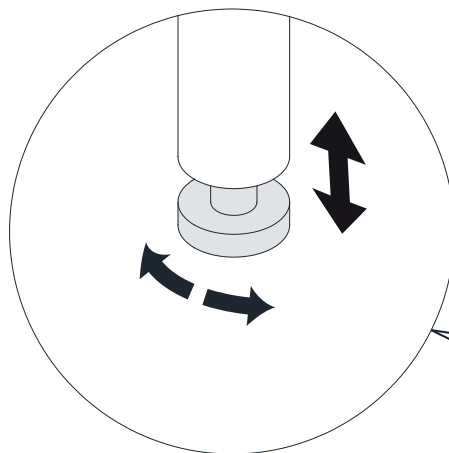

Das Befestigungsmaterial ist nicht im Lieferumfang enthalten. Bitte prüfen Sie die Wandbeschaffenheit unbedingt vor der Montage und verwenden Sie der Wandbeschaffenheit angemessene Materialien.

Beachten Sie, dass in dem Montagebereich keine Elektroinstallationszonen und keine Ver- oder Entsorgungsleitungen vorhanden sind.

14

15

16

MONTAGEANLEITUNG

FUSS

LeKF 1-2-3-4

320x160mm

SERVICEKARTE

Beutel LeKF

MONTAGEANLEITUNG

FUSS

LeMF 1-2-3-4

160mm

SERVICEKARTE

Beutel LeMF