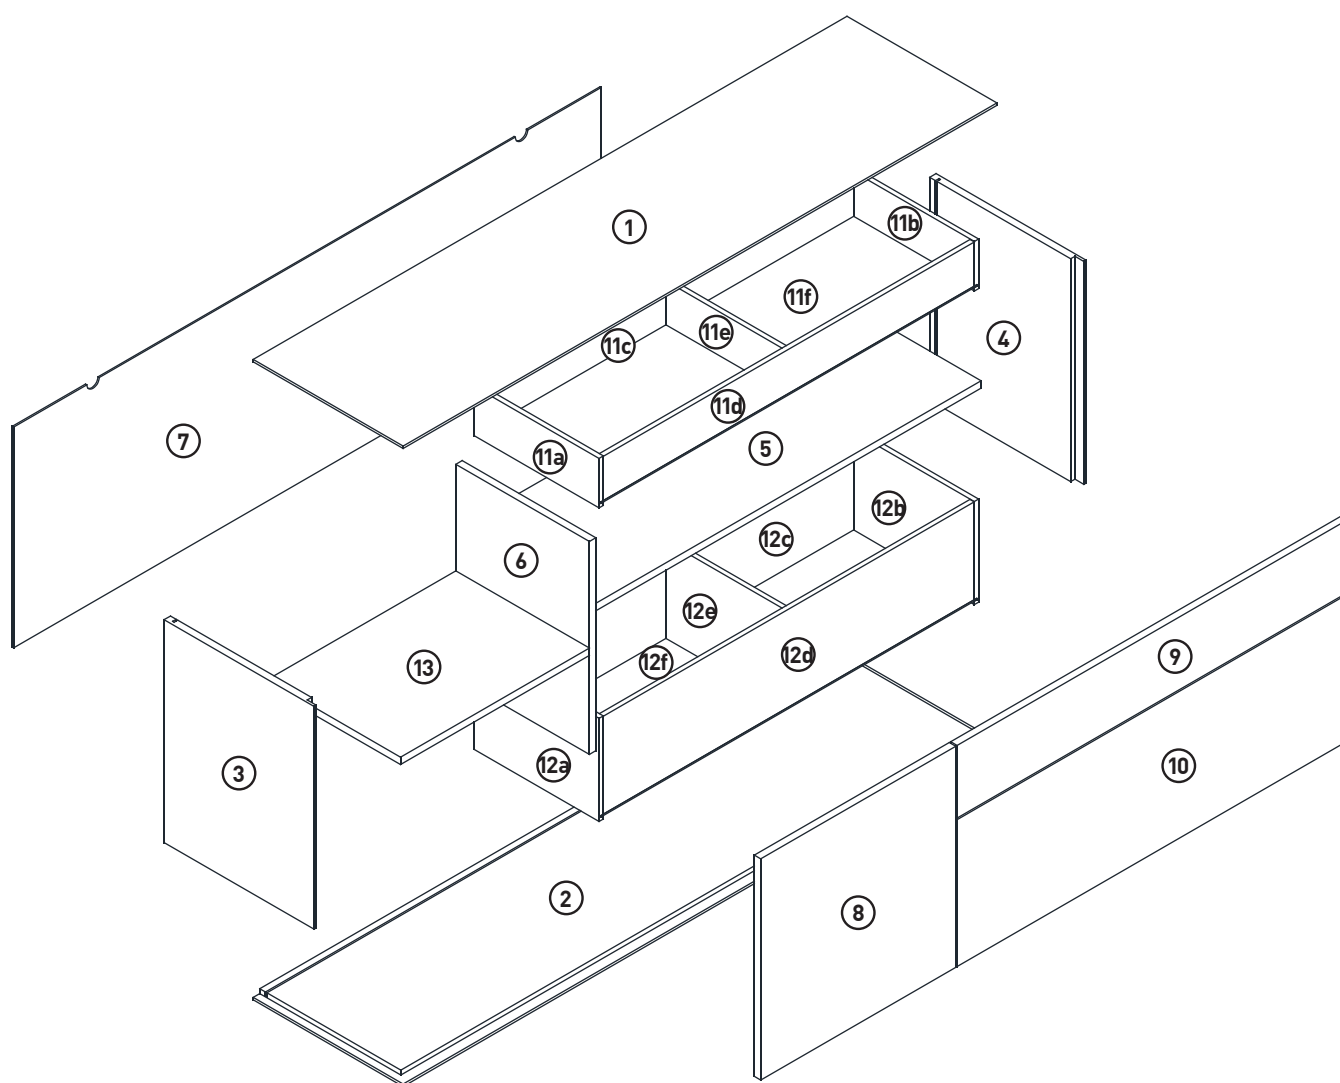

MONTAGEANLEITUNG

LOWBOARD

LeHC 1-2-3-4 MODUL C

1660x420x550mm

Beutel no.1 C

Beutel no.2 C

Beutel no.3 C

Beutel no.4 C

Beutel no.5 C

Beutel no.6 C

Beutel no.7 C

Beutel no.8 C

Beutel no.9 C

Beutel no.10 C

Beutel no.12 C

Beutel no.11 C

13

OPTION_1 (auf die Wand)

Z4 x4

Z1 x1 Z2 x1

Links + Rechts

Z3 x2

nicht beiliegend

nicht beiliegend