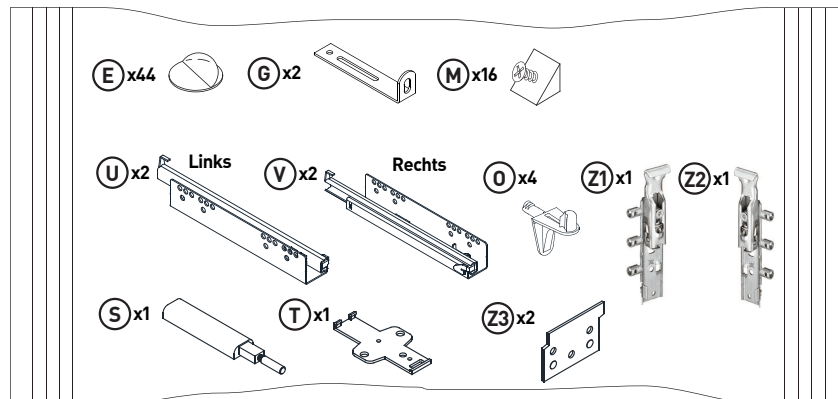

MONTAGEANLEITUNG

LOWBOARD

LeHC 1-2-3-4 MODUL C

1660x420x550mm

Beutel no.1 C

Beutel no.2 C

Beutel no.3 C

Beutel no.4 C

Beutel no.5 C

Beutel no.6 C

Beutel no.7 C

Beutel no.8 C

Beutel no.9 C

Beutel no.10 C

Beutel no.12 C

Beutel no.11 C

1

2

3

4

5

(A) x6 $\phi 8 \times 30$ (C) x4  13mm

6

(B) x6 $\phi 6 \times 30$ (Z) x12 $\phi 5 \times 38$ mm (K) x15  $\phi 4 \times 15$ mm

13

OPTION_1 (auf die Wand)

Z4 x4

Z1 x1 Z2 x1

Links + Rechts

Z3 x2

nicht beiliegend

nicht beiliegend