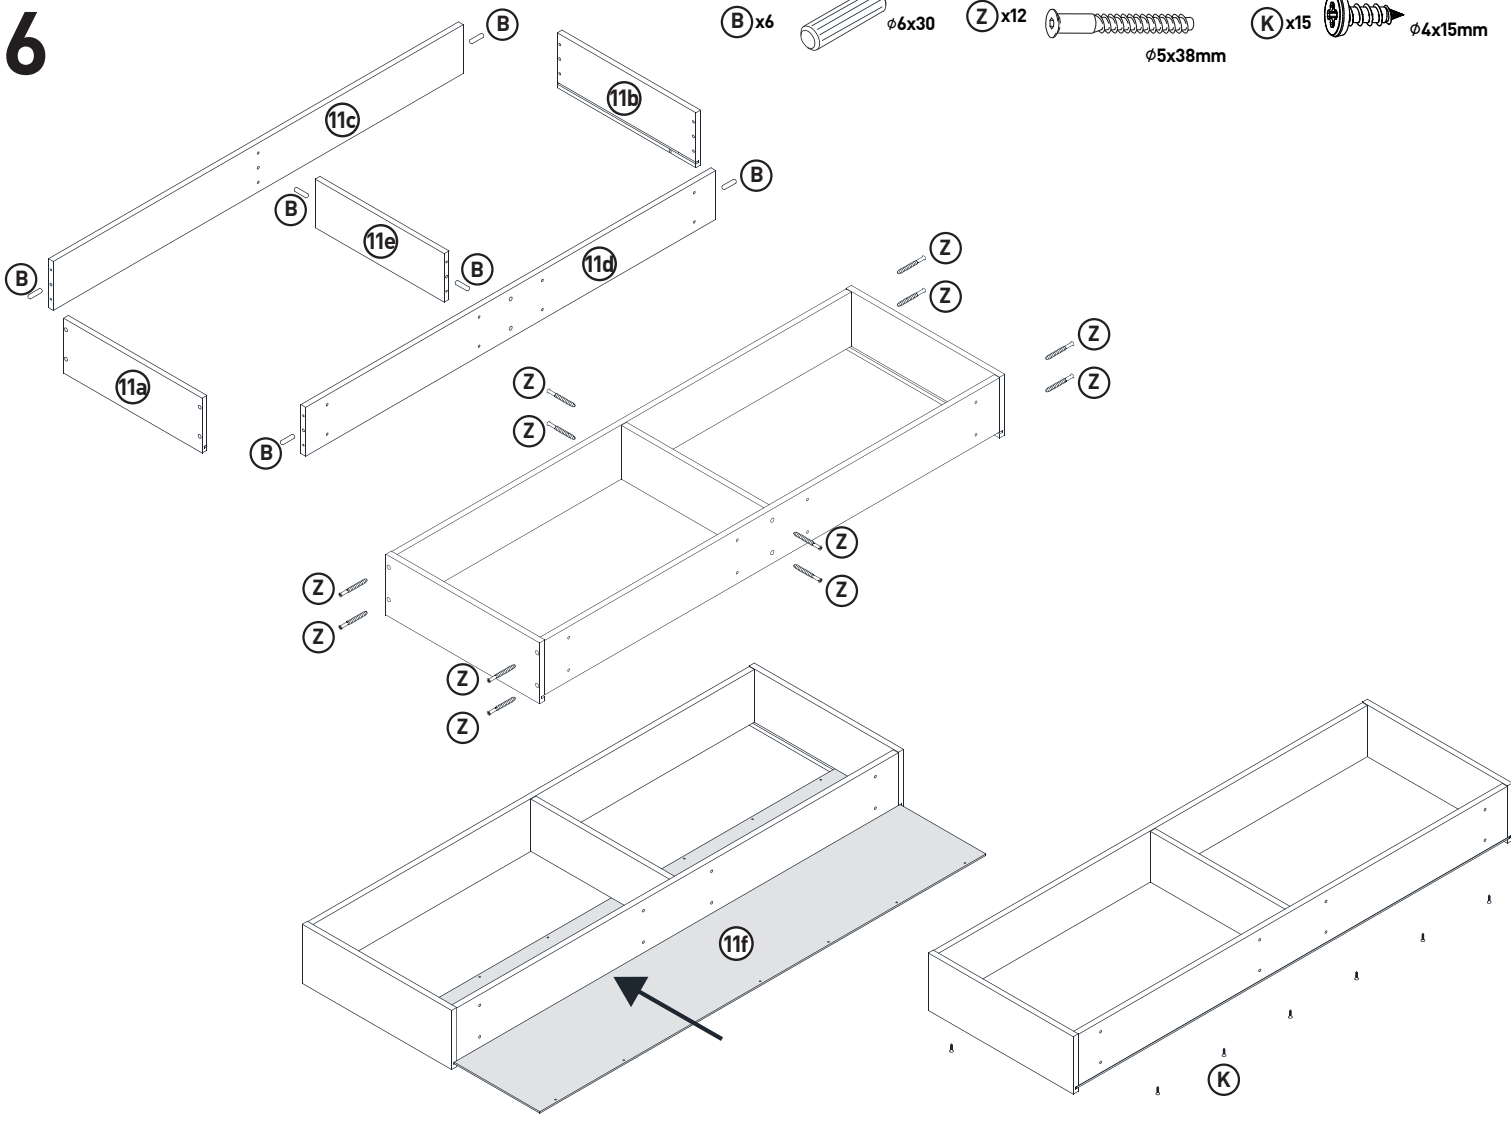

MONTAGEANLEITUNG

LOWBOARD

LeHC 1-2-3-4 MODUL C

1660x420x550mm

Beutel no.1 C

Beutel no.2 C

Beutel no.3 C

Beutel no.4 C

1

2

3

4

5

(A) x6 $\phi 8 \times 30$ (C) x4  13mm

6

(B) x6 $\phi 6 \times 30$ (Z) x12 $\phi 5 \times 38$ mm (K) x15  $\phi 4 \times 15$ mm

13

OPTION_1 (auf die Wand)

Z4 x4

Z1 x1 Z2 x1

Links + Rechts

Z3 x2

nicht beiliegend

nicht beiliegend