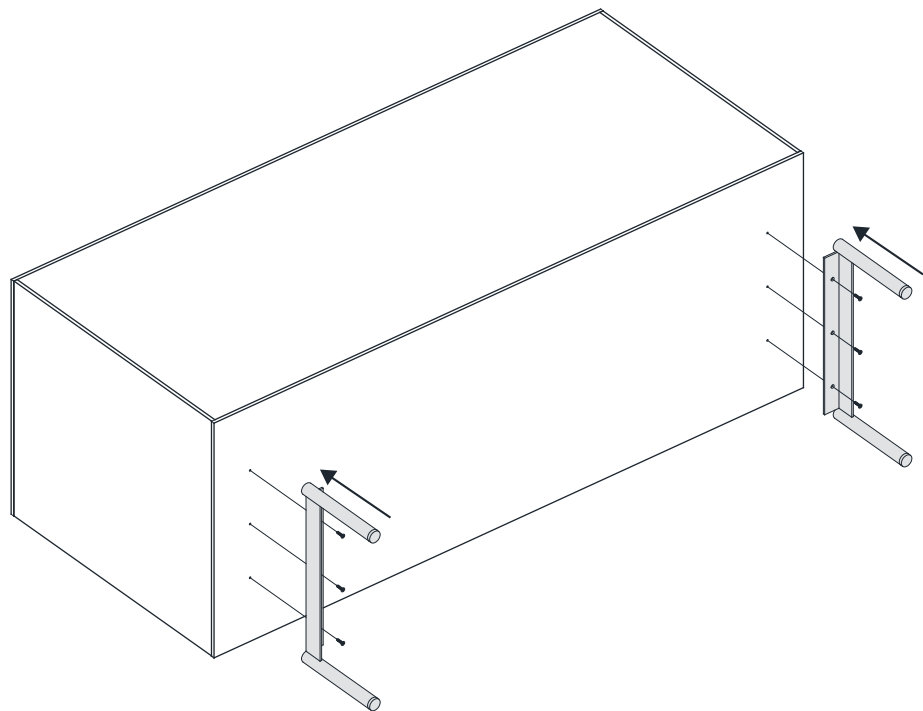

SERVICEKARTE

Beutel LeKF