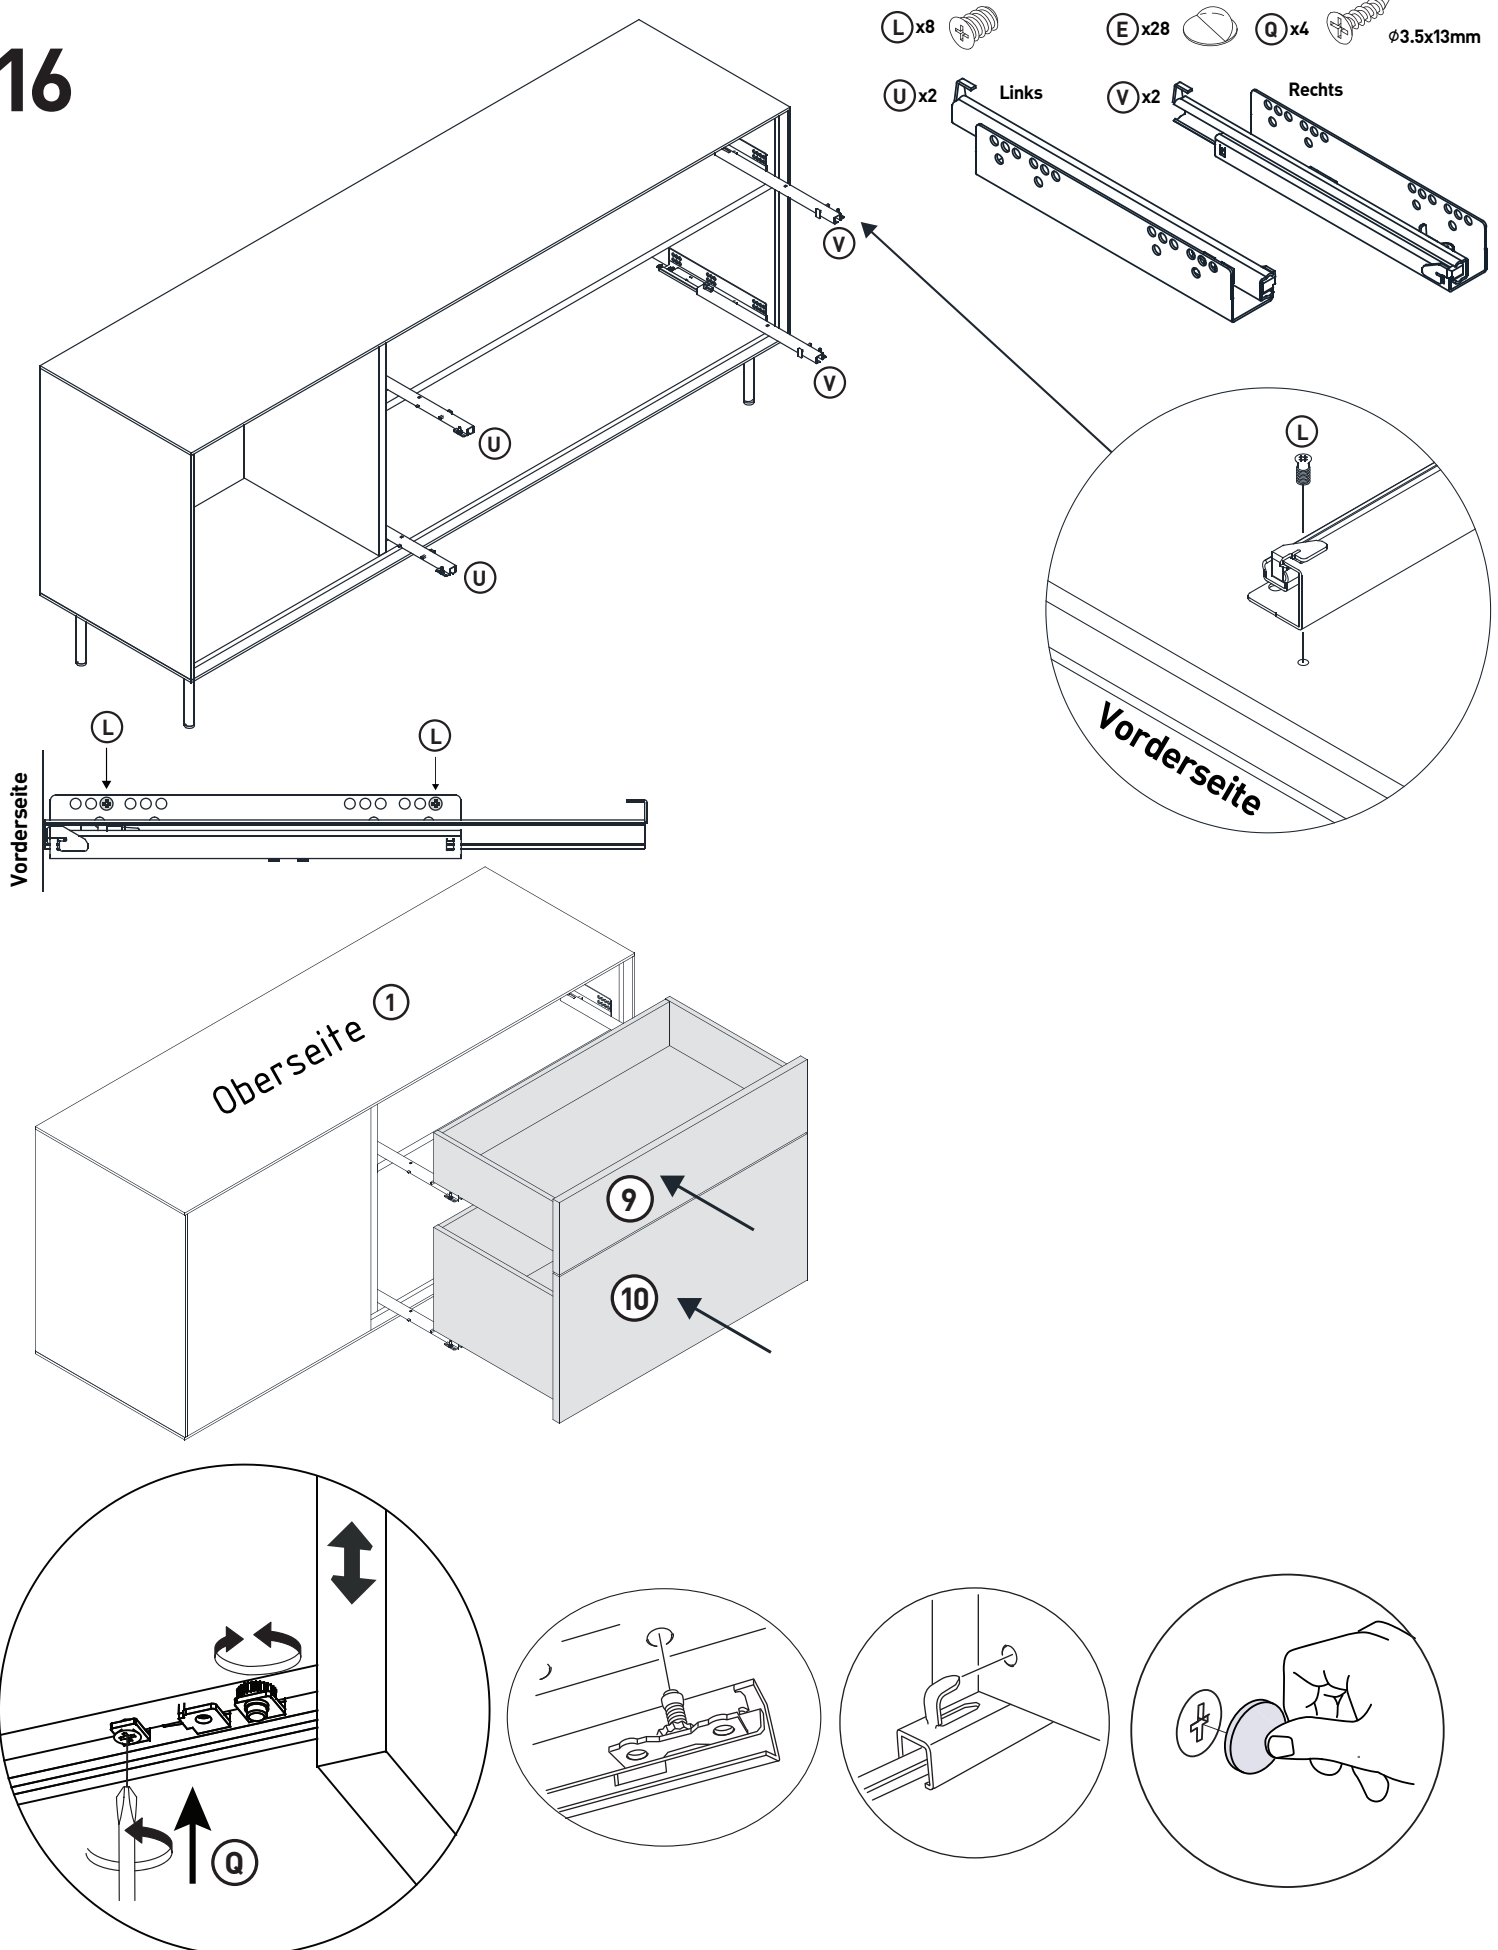

Beachten Sie, dass in dem Montagebereich keine Elektroinstallationszonen und keine Ver-oder Entsorgungsleitungen vorhanden sind.

OPTION _2 (auf dem Boden)

Wandmontage und Befestigungen

Achtung! KIPPSICHERUNG

Das Befestigungsmaterial ist nicht im Lieferumfang enthalten. Bitte prüfen Sie die Wandbeschaffenheit unbedingt vor der Montage und verwenden Sie der Wandbeschaffenheit angemessene Materialien.

Beachten Sie, dass in dem Montagebereich keine Elektroinstallationszonen und keine Ver- oder Entsorgungsleitungen vorhanden sind.

14

15

16

MONTAGEANLEITUNG

FUSS

LeKF 1-2-3-4

320x160mm

SERVICEKARTE