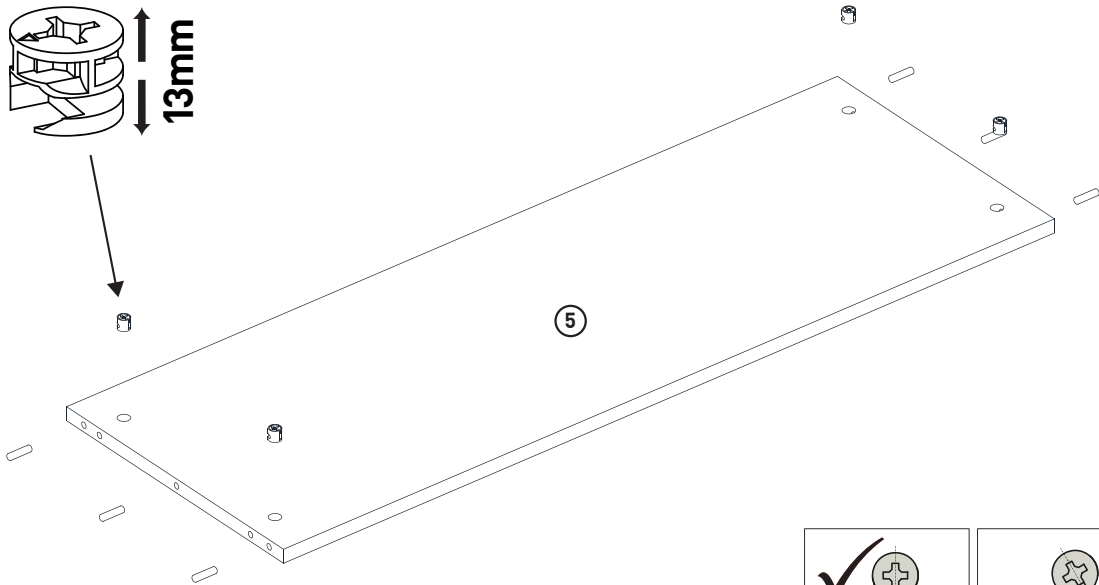

MONTAGEANLEITUNG

LOWBOARD

LeHC 1-2-3-4 MODUL C

1660x420x550mm

Beutel no.1 C

Beutel no.2 C

Beutel no.3 C

Beutel no.4 C

1

2

3

4

5

(A) x6 $\phi 8 \times 30$ (C) x4  13mm

6

(B) x6 $\phi 6 \times 30$ (Z) x12 $\phi 5 \times 38$ mm (K) x15  $\phi 4 \times 15$ mm

13

OPTION_1 (auf die Wand)

Z4 x4

Z1 x1 Z2 x1

Links + Rechts

Z3 x2

nicht beiliegend

nicht beiliegend