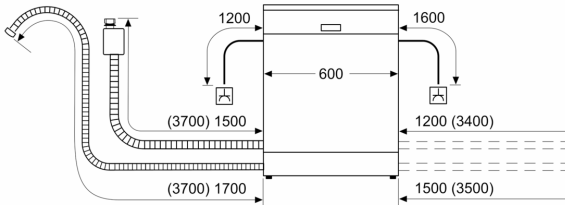

- AquaStop: eine Bosch Garantie bei Wasserschäden – ein Geräteleben lang*
- Tastensperre
- Glasschutz-Technik

Maße

- Gerätemaße (H x B x T): 84.5 cm x 60.0 cm x 60.0 cm

¹ auf einer Energieeffizienzklassen-Skala von A bis G

Serie 4, Freistehender Geschirrspüler, 60 cm, Silver Inox SMS4HTI00E

Maße in mm

⏏ Steckdose
() Werte mit Verlängerungssatz