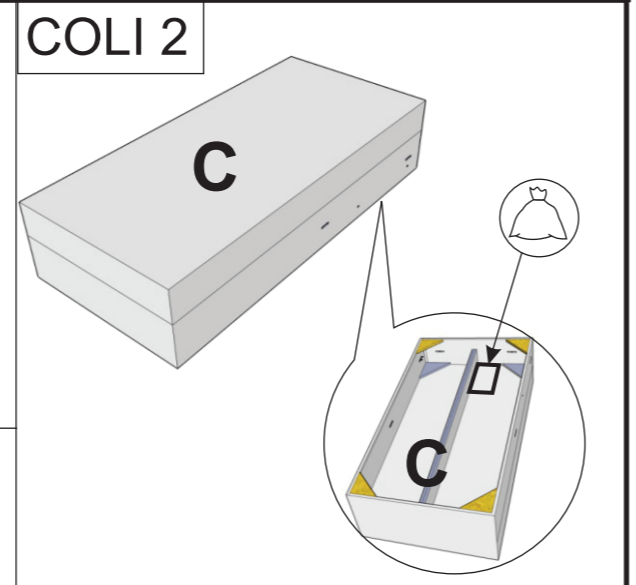

ITALIA CORD

- | | |
|----------------------------------|--------------------------------|
| (DE) Montageanleitung | (IT) Istruzioni di montaggio |
| (PL) Instrukcja montażu | (FR) Notice de montage |
| (NL) Handleiding voor de montage | (RO) Instrucțiuni de asamblare |
| (GB) Assembly instructions | (SK) Montážny návod |
| (TR) Montaj talimatı | (CZ) Montážní návod |
| (RU) Инструкция по монтажу | (HU) Szerelési útmutató |

4 x (8x90) a	2 x (8x60) e	6 x M8 c	9 x (4x16) d	4 x 50 mm w	4 x (5x35) t	10X y	6 x (6x35) g
6 x z	6 x 50 mm 50 mm k	6 x O8 b	1x 2	4 x 1			

COLI 1

COLI 2

COLI 3

1

2X y
2X k
2X t

2X y
2X w
2X t

2X y
2X w
2X g

2

4 x
b z C

3

3 x 3

4

2X
b z C

ITALIA CORD

- (DE) Montageanleitung
- (PL) Instrukcja montażu
- (NL) Handleiding voor de montage
- (GB) Assembly instructions
- (TR) Montaj talimatı
- (RU) Инструкция по монтажу