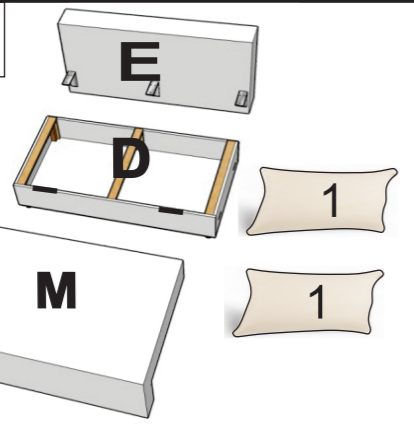

ITALIA CORD

- | | |
|----------------------------------|--------------------------------|
| (DE) Montageanleitung | (IT) Istruzioni di montaggio |
| (PL) Instrukcja montażu | (FR) Notice de montage |
| (NL) Handleiding voor de montage | (RO) Instrucțiuni de asamblare |
| (GB) Assembly instructions | (SK) Montážny návod |
| (TR) Montaj talimatı | (CZ) Montážní návod |
| (RU) Инструкция по монтажу | (HU) Szerelési útmutató |

4 x (8x90) a	2 x (8x60) e	6 x M8 c	9 x (4x16) d	4 x 50 mm w	4 x (5x35) t	10X y	6 x (6x35) g
6 x z	6 x 50 mm 50 mm k	6 x O8 b	1x 2	4 x 1			

COLI 1

COLI 2

COLI 3

1

2X y
2X k
2X t

2X y
2X w
2X t

2X y
2X w
2X g

2

4 x
b z C

3

3 x 3

4

2X
b z C

ITALIA CORD

- (DE) Montageanleitung
- (PL) Instrukcja montażu
- (NL) Handleiding voor de montage
- (GB) Assembly instructions
- (TR) Montaj talimatı
- (RU) Инструкция по монтажу