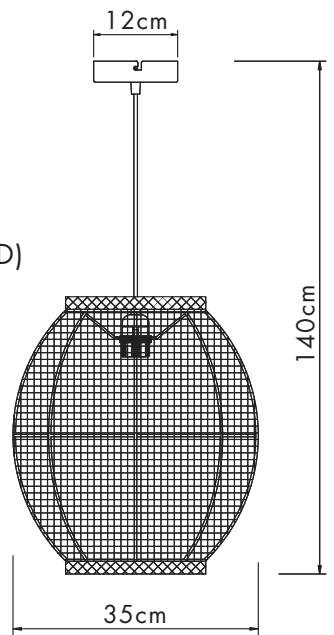

# INSTRUCTION MANUAL

Rob HL 35  
104285  
106167  
106417

**FittinQ B.V.**

Smaragdweg 52, 5527 LB Hapert, The Netherlands  
www.qazqa.nl

QAZQA