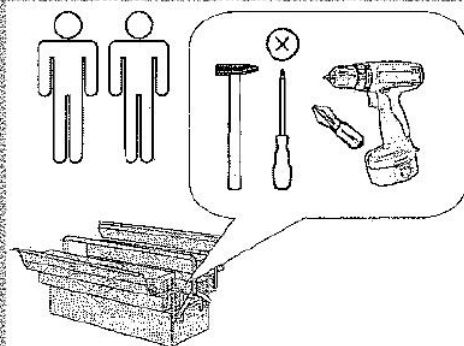

>> HIGHBOARD ARABESK <<

1898 7121

(PL) Instrukcja montażu	(F) Model d'emploi	(RU) Инструкция по монтажу!
(CZ) Návod k montáži	(HU) Szerelési útmutató	(RO) Instrucțiuni de montare
(D) Montageanleitung	(I) Istruzione di montaggio	(SK) Návod k montáži
(GB) Assembly instruction	(NL) Handleiding voor de montage	(TR) Montaj talimatı

Creme