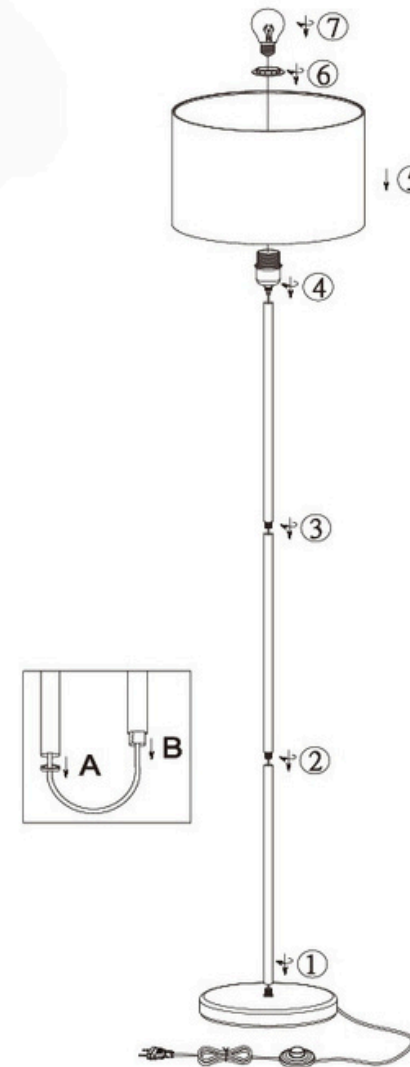

(SR) UPOZORENJE!

Prije početka montaže, pažljivo pročitajte sigurnosne upute!

230V ~ 50Hz, 1 x E27 / max.60W