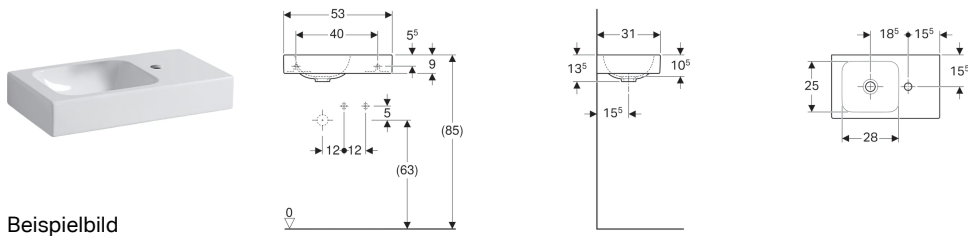

Geberit iCon Handwaschbecken mit Ablagefläche

Beispielbild

Eigenschaften

- Unterbaufähig
- Asymmetrisch

- Mit Ablagefläche

Technische Daten

Werkstoff

Sanitärkeramik

| Art.-Nr. | Oberfläche / Farbe | Hahnloch | Überlauf | Ablagefläche | B | H | T |
|-----------|--------------------|----------|----------|--------------|-------|---------|-------|
| 124053000 | weiß | rechts | ohne | rechts | 53 cm | 13.5 cm | 31 cm |
| 124053600 | KeraTect / weiß | rechts | ohne | rechts | 53 cm | 13.5 cm | 31 cm |
| 124153000 | weiß | links | ohne | links | 53 cm | 13.5 cm | 31 cm |
| 124153600 | KeraTect / weiß | links | ohne | links | 53 cm | 13.5 cm | 31 cm |