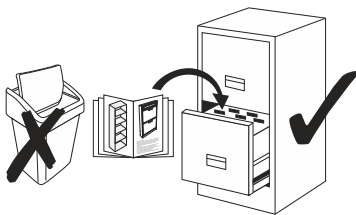

(IT) Istruzioni di montaggio video-assistite

(CZ) Instalační pokyny podporované videem

(PL) Instrukcje montażu wspomagane sygnałem wizyjnym

(FR) Instructions de montage assistées par vidéo

(NL) Video-ondersteunde montage-instructies

(HU) Video-támogatott telepítési utasítások

(SK) Inštačné pokyny podporované videom

Art.Nr. : **0205_120**

Tischplatte 120

REPC-Nr.:

**Service • Assistenza • Dienstverlening • Servis
Servis • Szerviz • Сервисная служба**