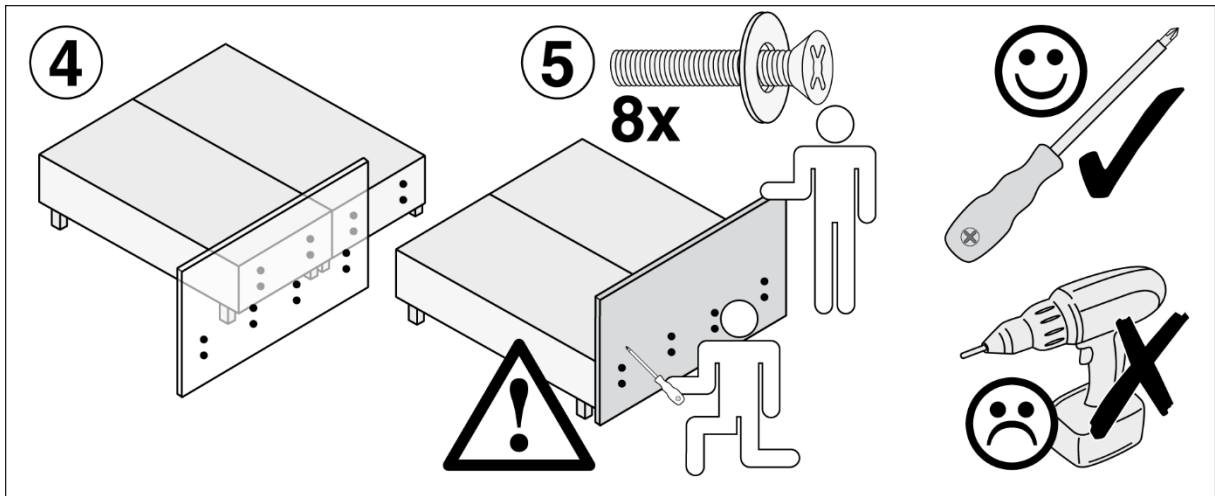

90/100/120 cm

Schrauben in der Kopfteilabteilung enthalten

140 cm

Schrauben in der Kopfteilabteilung enthalten

160/180/200 cm

Schrauben in der Kopfteilabteilung enthalten

WESTFALIA[®]
Schlafkomfort

Made in Germany