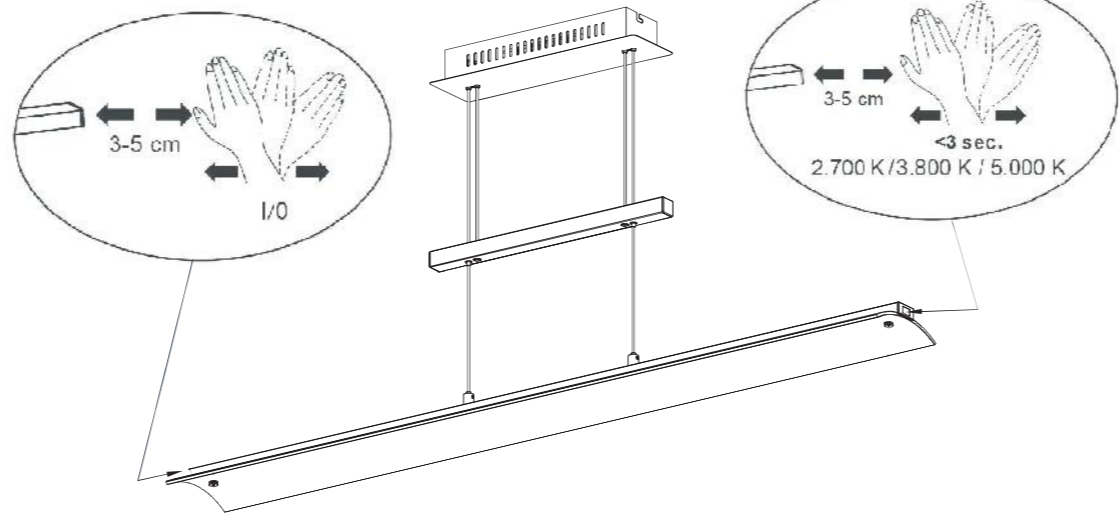

LED 4 W
450 lm
24 W
1,215 lm
t 30.000 h
T_k 2.700-5.000 K
15.000 x
< 0,5 s

995069	
	230V / 50Hz~
LED	5x LED-Board 24V DC/4W
2x	2x
2x	1x

4

5

6