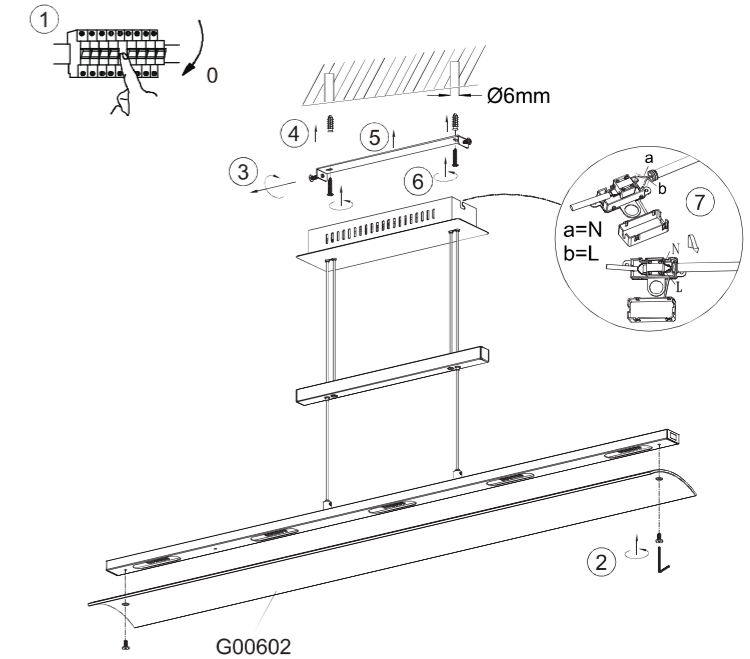

LED 4 W
450 lm
24 W
1,215 lm
t 30.000 h
T_k 2.700-5.000 K
15.000 x
< 0,5 s

995069	
	230V / 50Hz~
LED	5x LED-Board 24V DC/4W
2x	2x
2x	1x

4

5

6