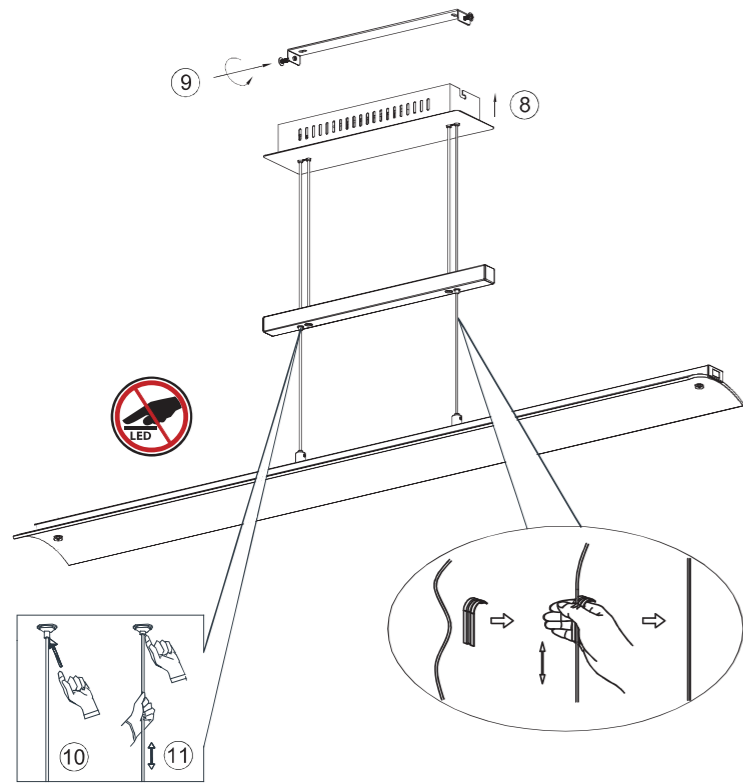

LED 4 W
450 lm
24 W
1,215 lm
t 30.000 h
T_k 2.700-5.000 K
15.000 x
< 0,5 s

995069	
	230V / 50Hz~
LED	5x LED-Board 24V DC/4W
2x	2x
2x	1x

4

5

6