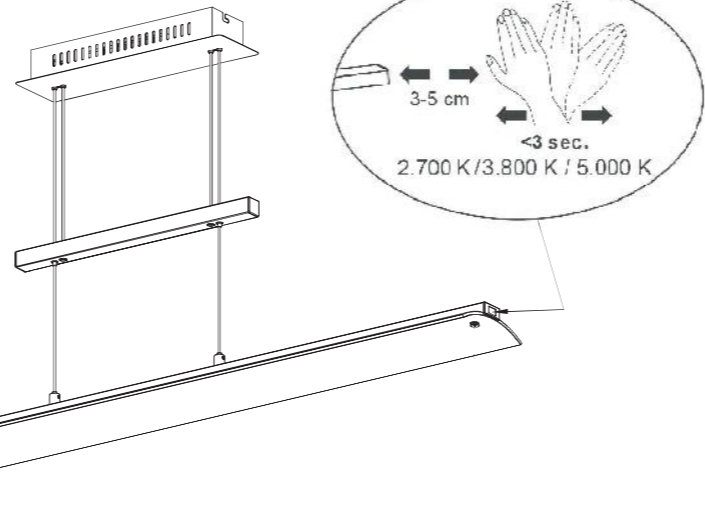

LED 4 W
450 lm
24 W
1,215 lm
t 30.000 h
T_k 2.700-5.000 K
15.000 x
< 0,5 s

995069	
	230V / 50Hz~
LED	5x LED-Board 24V DC/4W
2x	2x
2x	1x

4

5

6