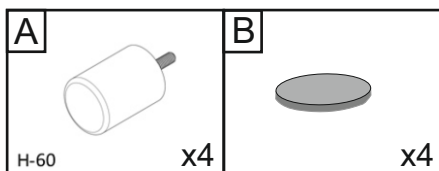

**Service • Assistenza • Dienstverlening • Serwis
Servis • Szerviz • Сервисная служба**

Name • Nom • Nome • Naam •
Nazwa • Jméno • Názov • Név •
Denimire • Ísim • Название

Imatra

Nr. • No. • N° • Номер • Č • Sz

87922942

Typ • Type • Tip •
Típus • Tipo • Тип

1

2