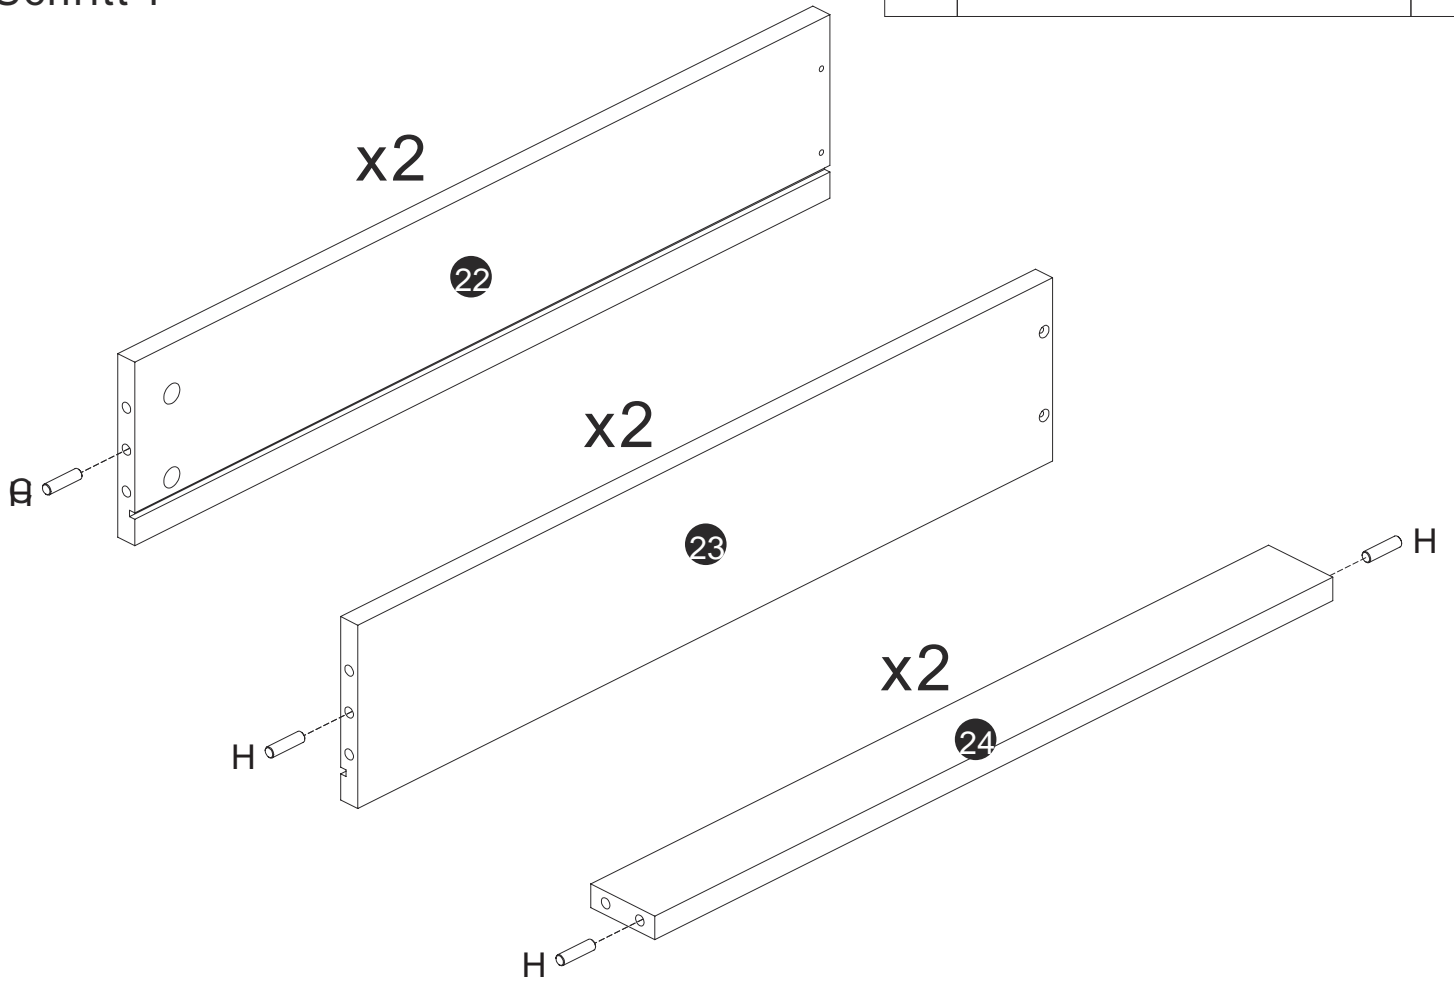

Schritt 1

H

$\Phi 8 \times 30$

8

Schritt 2

P

12