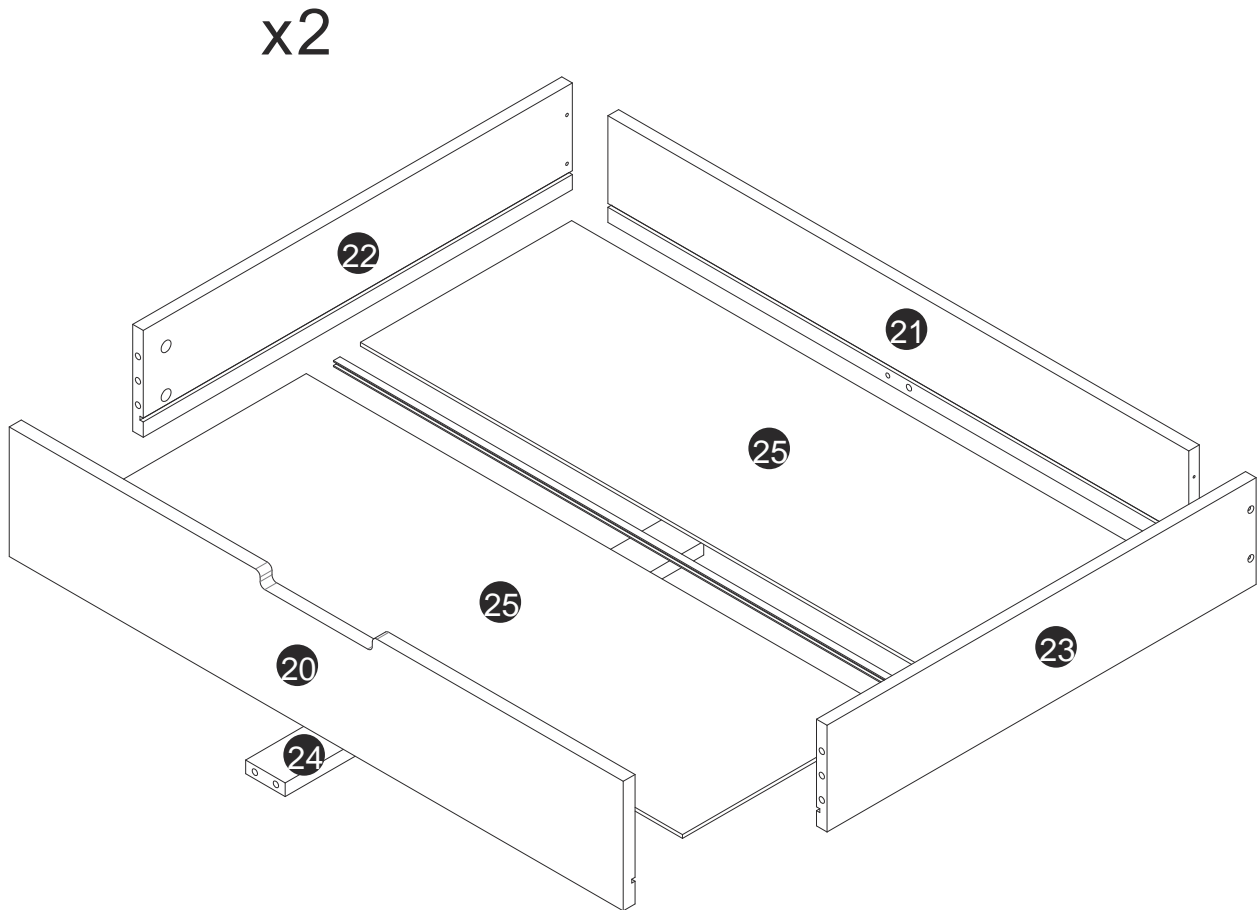

Stückliste