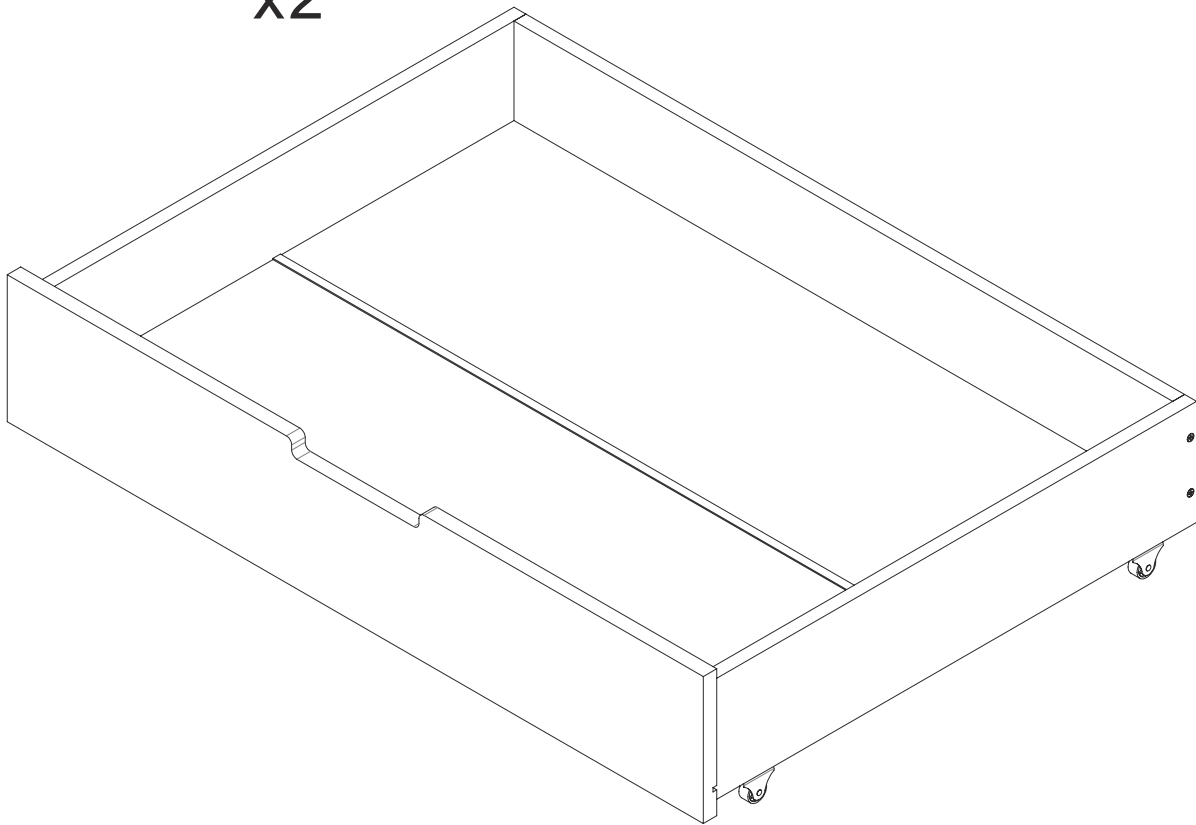

# MONTAGEANLEITUNG

Artikelnummer: WF281831AAW

## Schublade

x2