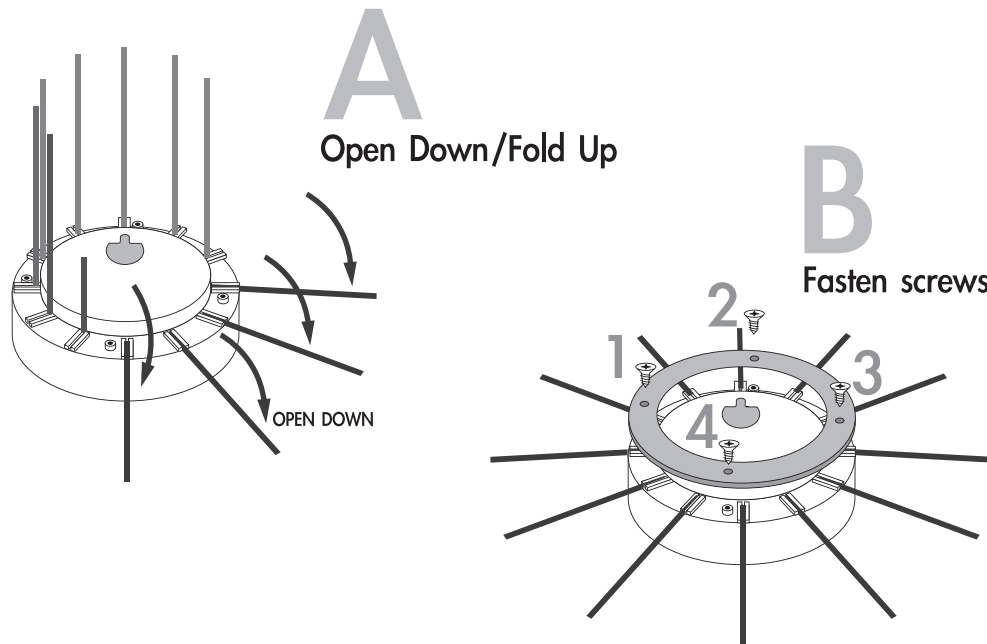

# Umbrella clock

**KARE**  
DESIGN

Article No.: 30200

## Wanduhr Like Umbrella

- A Klappen Sie die Strahlen der Uhr nach unten.
- B Befestigen Sie den Ring mit den dazugehörigen Schrauben.
- C Stecken Sie die 4 Ziffern auf die Strahlen.
- D Setzen Sie die Uhr in den Rahmen.