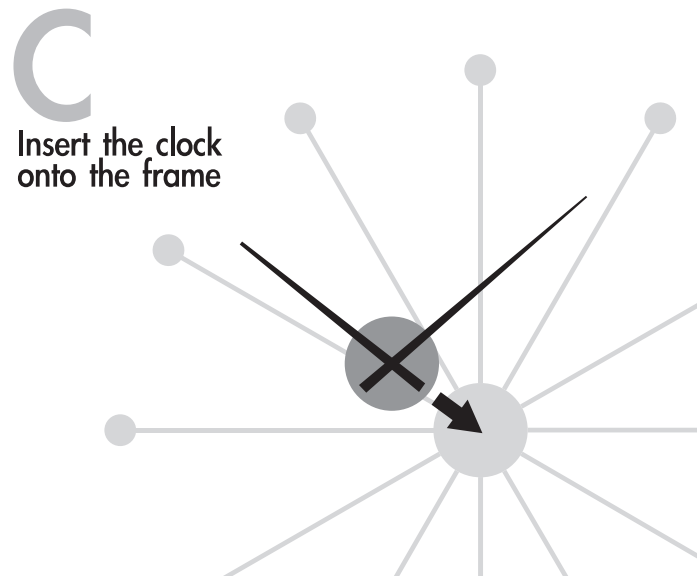

## Wanduhr Like Umbrella

- A Klappen Sie die Strahlen der Uhr nach unten.
- B Befestigen Sie den Ring mit den dazugehörigen Schrauben.
- C Stecken Sie die 4 Ziffern auf die Strahlen.
- D Setzen Sie die Uhr in den Rahmen.

## Wandklok Like Umbrella

- A Klapt U de stralen van de klok naar beneden.
- B Bevestigt U de ring met de bijbehorende schroeven
- C Steekt U de 4 cijfers op de stralen.
- D Zet U de klok in de omlijsting.