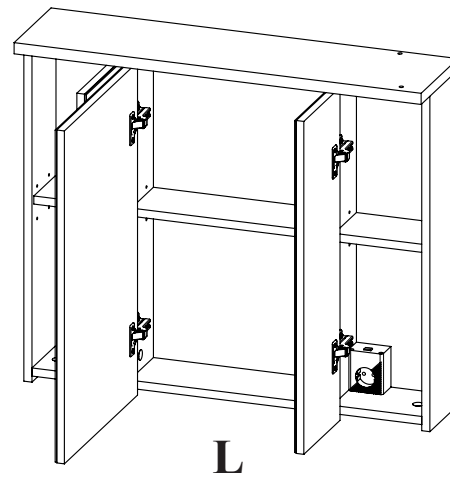

Nr	Ausmaß				St
3	656	196	19	2	
4	656	396	19	1	
5	662	150	16	1	
6	662	150	16	1	
7	634	130	16	1	
8	634	130	16	1	
9	176	120	16	2	
10	384	120	16	1	
11	768	150	16	1	
12	802	200	22	1	
13	648	190	2	1	
14	648	190	2	1	
15	648	399	2	1	

LED SET TETA

MINI BOX

1

2

3

4

5

6