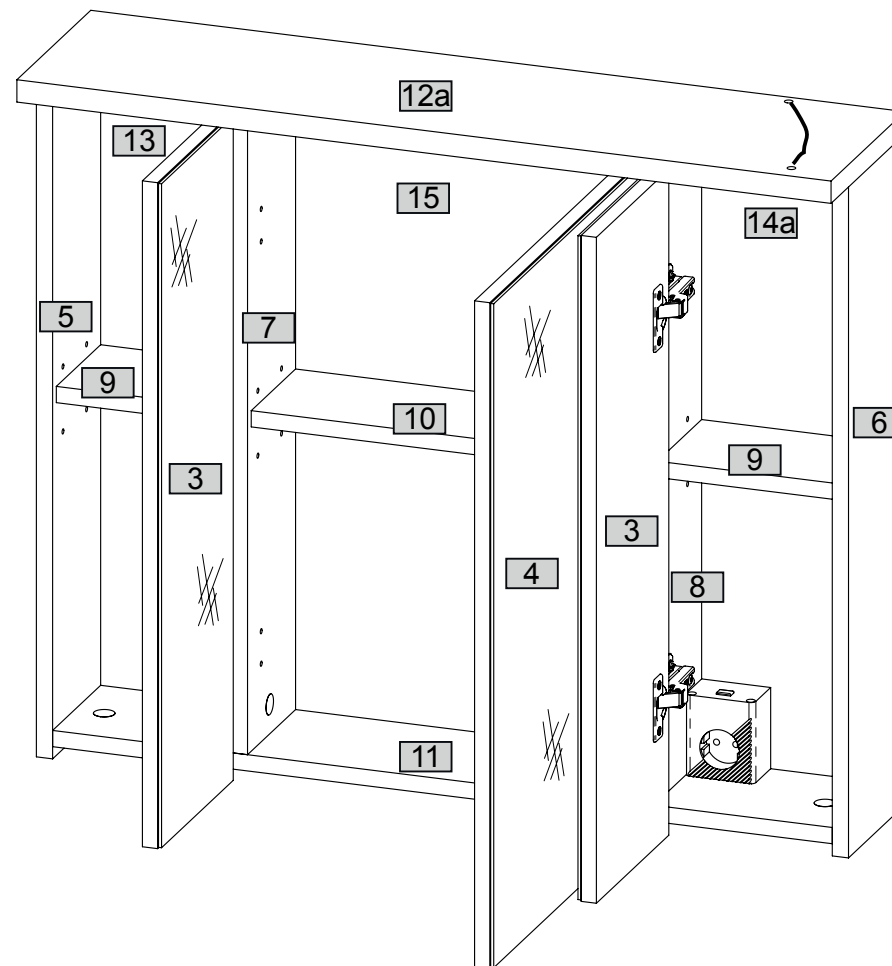

Nr	Ausmaß				St
3	656	196	19	2	
4	656	396	19	1	
5	662	150	16	1	
6	662	150	16	1	
7	634	130	16	1	
8	634	130	16	1	
9	176	120	16	2	
10	384	120	16	1	
11	768	150	16	1	
12	802	200	22	1	
13	648	190	2	1	
14	648	190	2	1	
15	648	399	2	1	

LED SET TETA

MINI BOX

1

2

3

4

5

6

7

8

MINI BOX

LED SET TETA