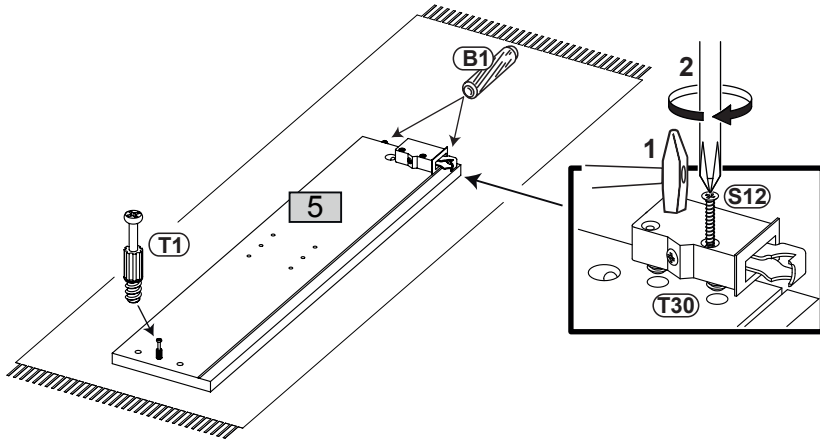

Nr	Ausmaß				St
3	656	196	19	2	
4	656	396	19	1	
5	662	150	16	1	
6	662	150	16	1	
7	634	130	16	1	
8	634	130	16	1	
9	176	120	16	2	
10	384	120	16	1	
11	768	150	16	1	
12	802	200	22	1	
13	648	190	2	1	
14	648	190	2	1	
15	648	399	2	1	

LED SET TETA

MINI BOX

1

2

3

4

5

6