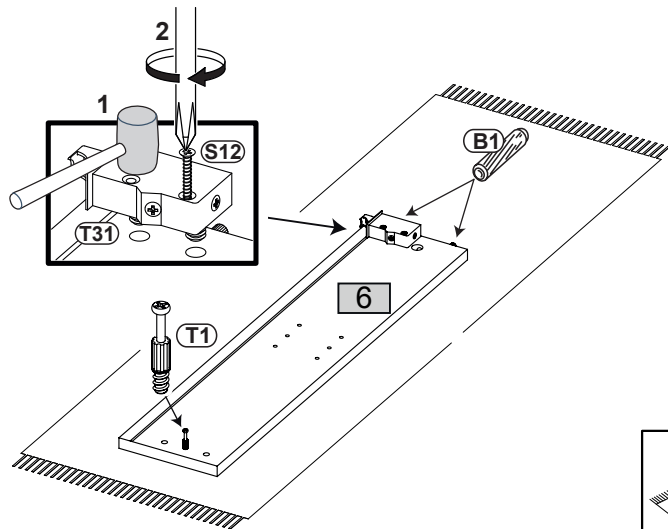

Nr	Ausmaß				St
3	656	196	19	2	
4	656	396	19	1	
5	662	150	16	1	
6	662	150	16	1	
7	634	130	16	1	
8	634	130	16	1	
9	176	120	16	2	
10	384	120	16	1	
11	768	150	16	1	
12	802	200	22	1	
13	648	190	2	1	
14	648	190	2	1	
15	648	399	2	1	

LED SET TETA

MINI BOX

1

2

3

4

5

6