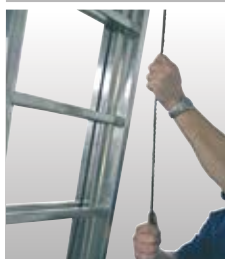

NEU

MONTO® Sprossen-Seilzugleiter Robilo® zweiteilig

Leichte, zweiteilige Aluminium-SprossenSeilzugleiter mit komfortabler Höhenverstellung.

- + Die Aluminium-Seilzugleiter mit der komfortablen Höhenverstellung
- + Leicht bedienbare Seilführung für hohe Funktionalität
- + Von Sprosse zu Sprosse verstellbar
- + Stabile Führungsprofile für eine leichte Bedienung
- + Rutschhemmende Fußstopfen (SafetyCap)
- + Zusätzlich mit einer Traverse für mehr Standsicherheit ausgestattet