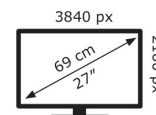

26 kWh/1000h