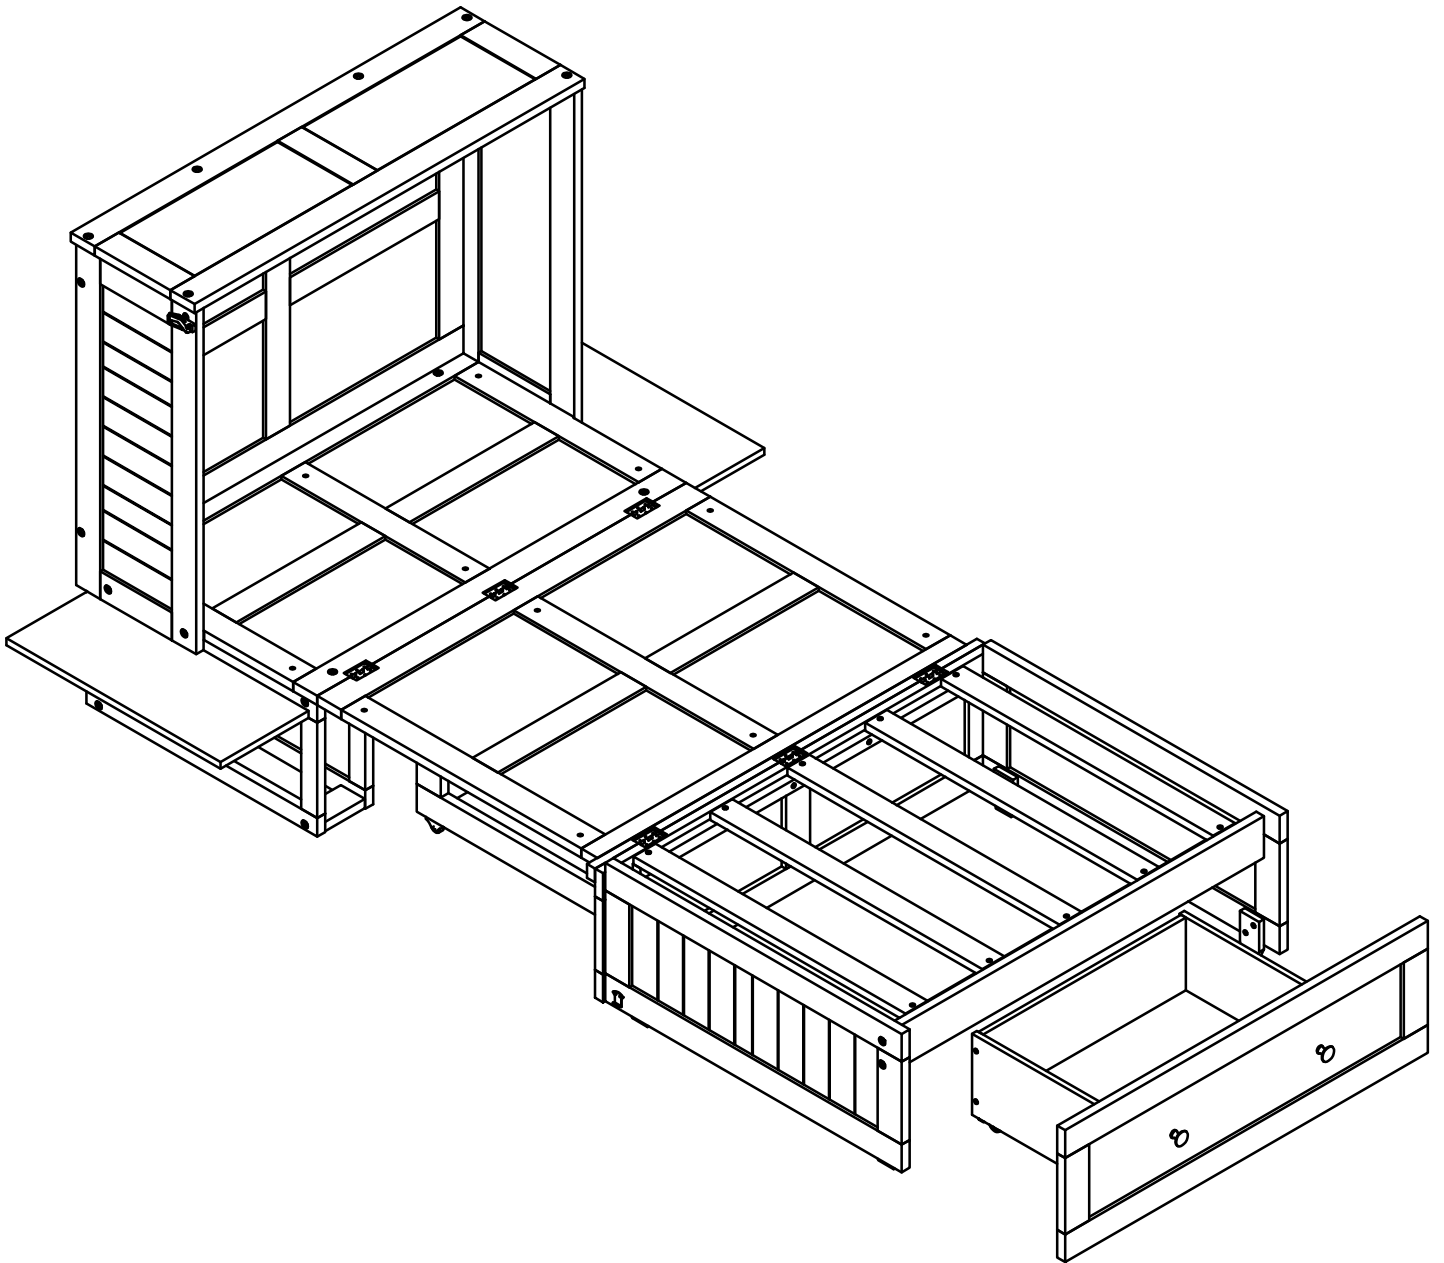

BAUANLEITUNG

SKU CODE: (WF314760-WF314761)

OPTION 1

OPTION 2

Stückliste & Hardwareliste (Kasten 1-WF314760)

A2

Panel-1pc

A3

Panel-1pc

A8

Panel-8pcs

A9

Panel-2pcs

B1

Panel-2pcs

B2

Panel-1pc

B7

Panel-4pcs

D2

Panel-1pc

D9

Panel-1pc

F2