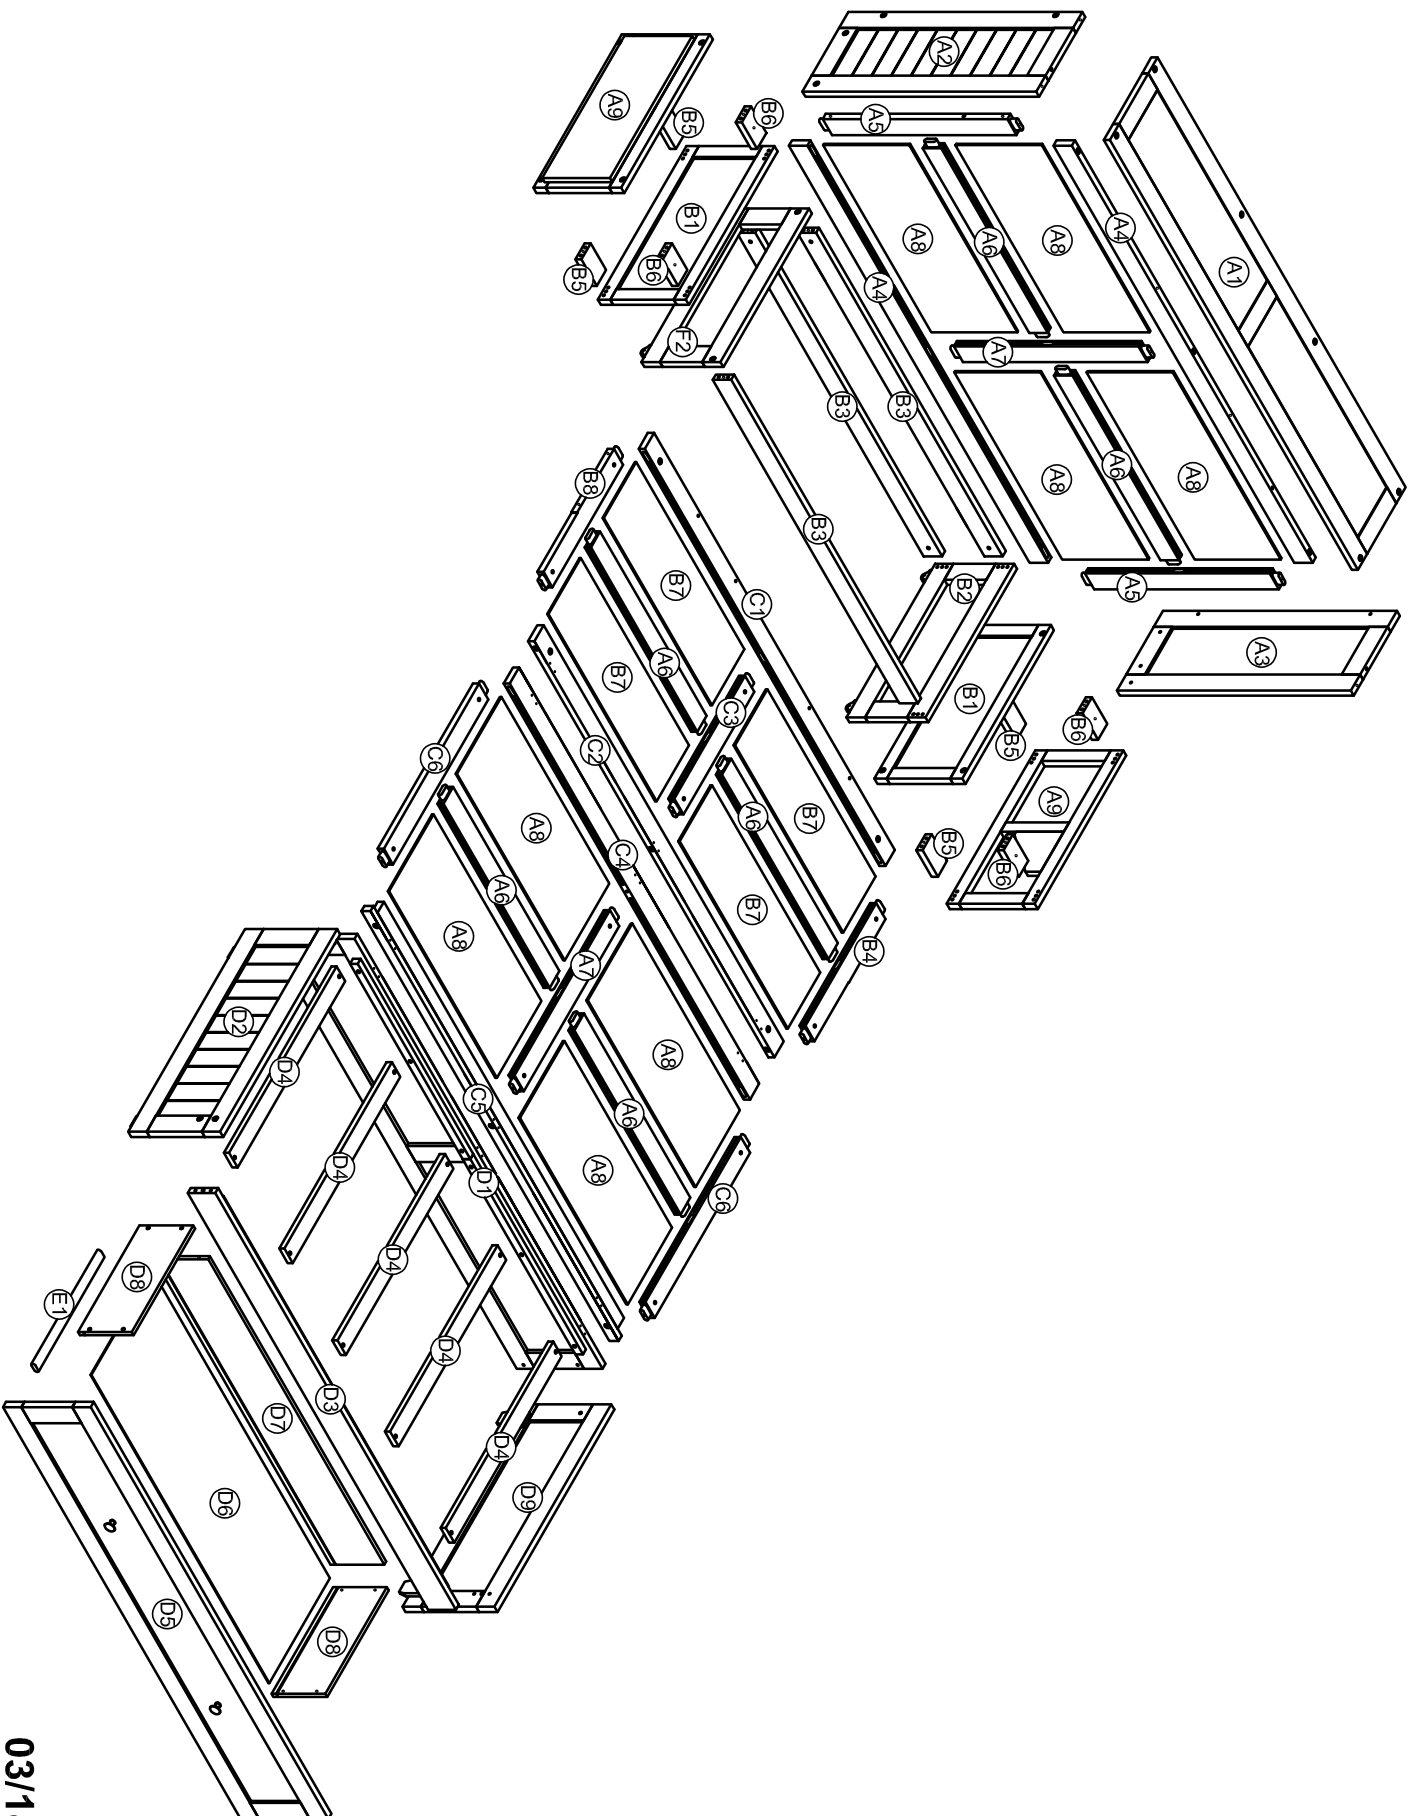

BAUANLEITUNG

SKU CODE: (WF314760-WF314761)

OPTION 1

OPTION 2

Stückliste & Hardwareliste (Kasten 1-WF314760)

A2

Panel-1pc

A3

Panel-1pc

A8

Panel-8pcs

A9

Panel-2pcs

B1

Panel-2pcs

B2