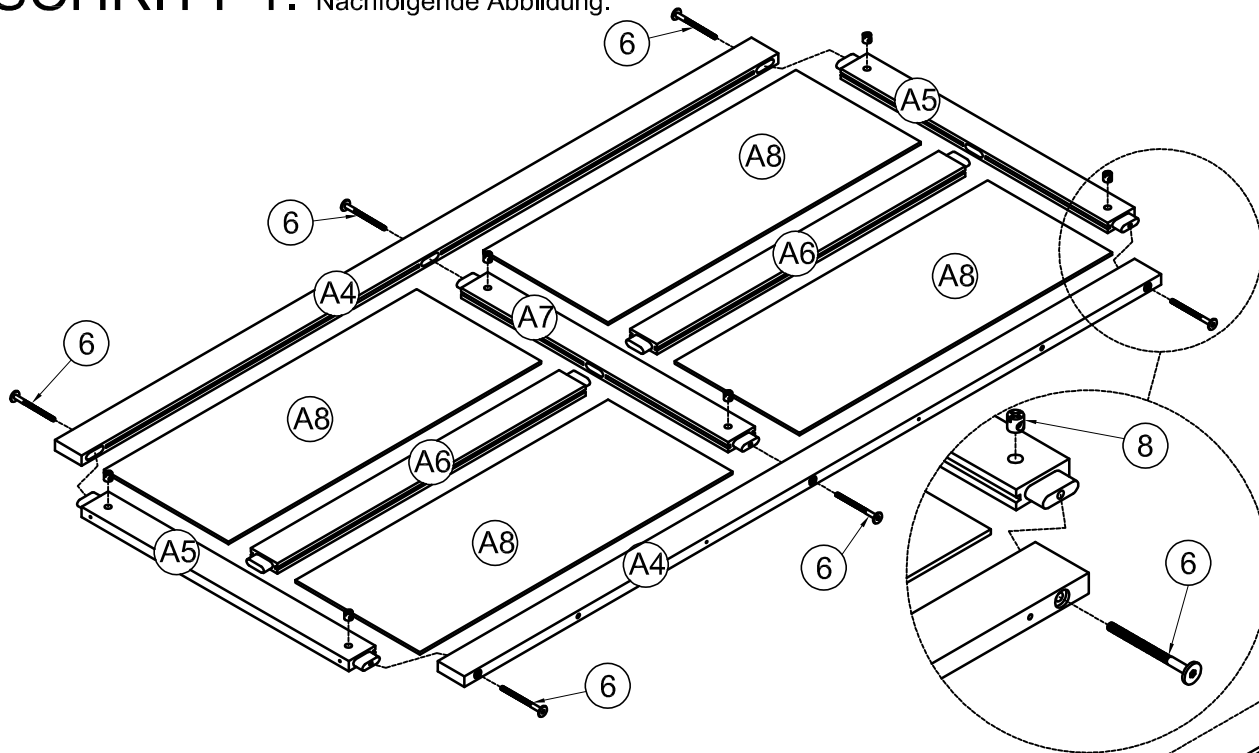

SCHRITT 1: Nachfolgende Abbildung.