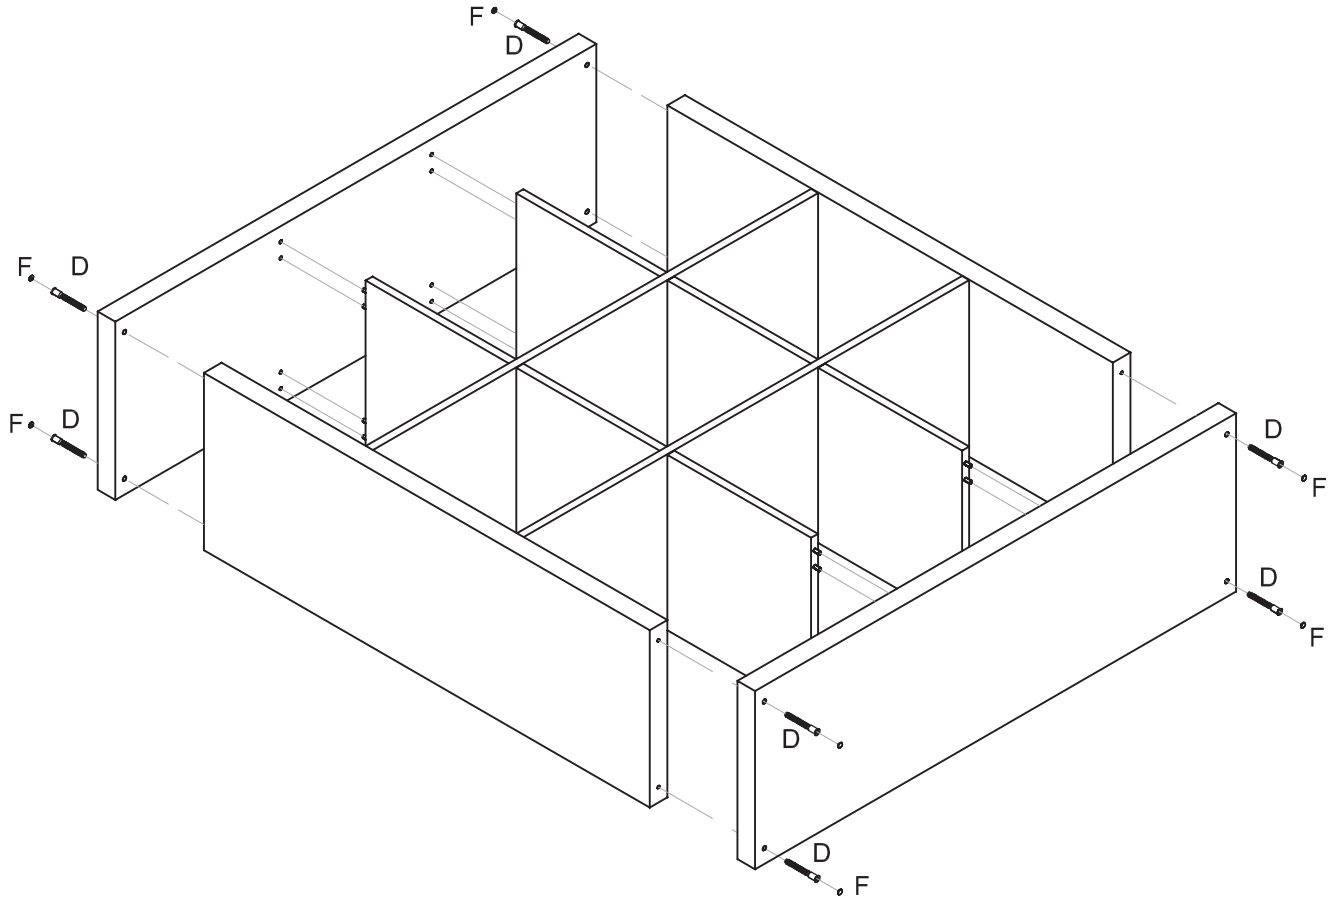

Artikel: 35-133-17-9

colli 1/1

STYLE Raumteiler

3 Raumteiler 3x3
weiß/weiß

Nr	St	Ausmaß	Colli
1	x2	ca.1122 x 380 x 40	1
2	x2	ca.1040 x 378 x 40	1
3	x6	ca.336 x 374 x 16	1
4	x2	ca.1040 x 376 x 16	1

1

A $\varnothing 6 \times 35$
x32

C
x1

2

B $\varnothing 6 \times 60$
x16

C
x1

3

4

5