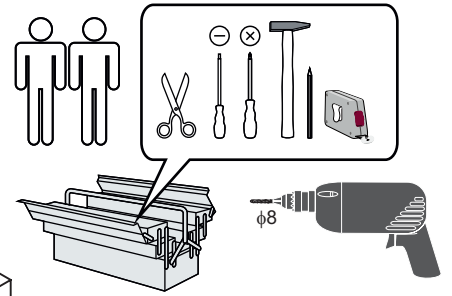

Artikel: 35-133-17-9

colli 1/1

STYLE Raumteiler

3 Raumteiler 3x3
weiß/weiß

Nr	St	Ausmaß	Colli
1	x2	ca.1122 x 380 x 40	1
2	x2	ca.1040 x 378 x 40	1
3	x6	ca.336 x 374 x 16	1
4	x2	ca.1040 x 376 x 16	1

1

A $\varnothing 6 \times 35$
x32