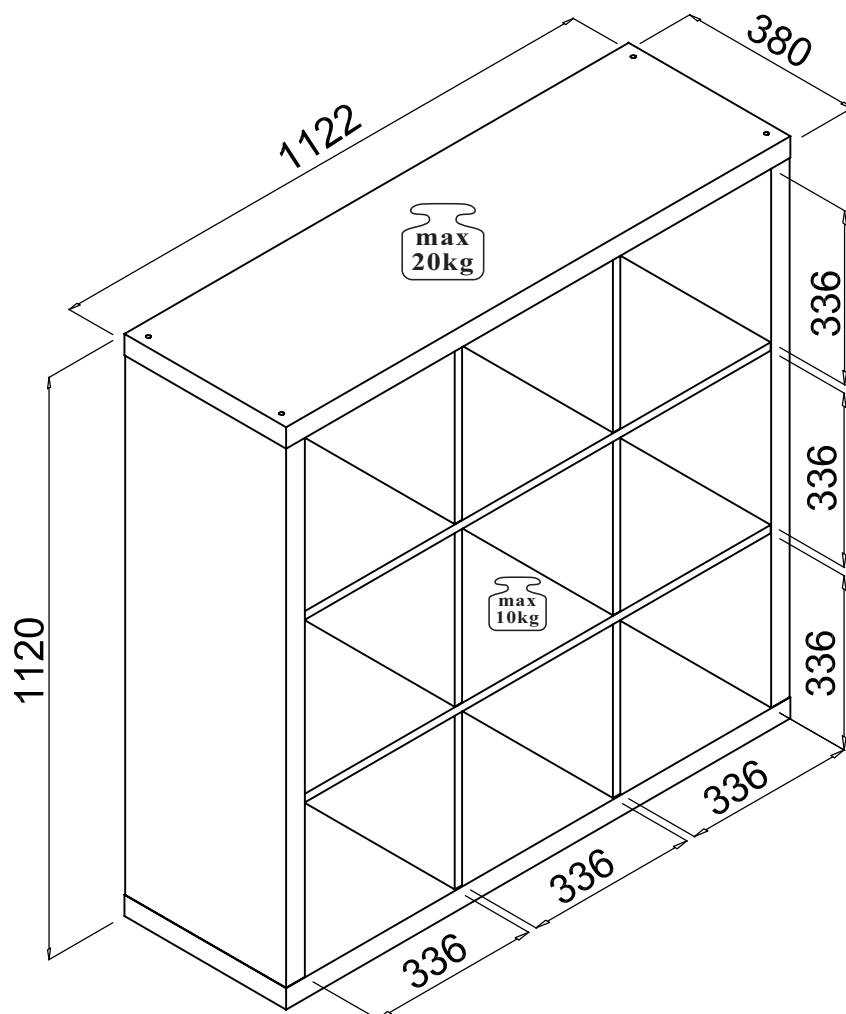

Artikel: 35-133-17-9

colli 1/1

STYLE Raumteiler

3 Raumteiler 3x3
weiß/weiß

Nr	St	Ausmaß	Colli
1	x2	ca.1122 x 380 x 40	1
2	x2	ca.1040 x 378 x 40	1
3	x6	ca.336 x 374 x 16	1
4	x2	ca.1040 x 376 x 16	1

1

A $\varnothing 6 \times 35$
x32

C
x1

2

B $\varnothing 6 \times 60$
x16

C
x1

3

4

5