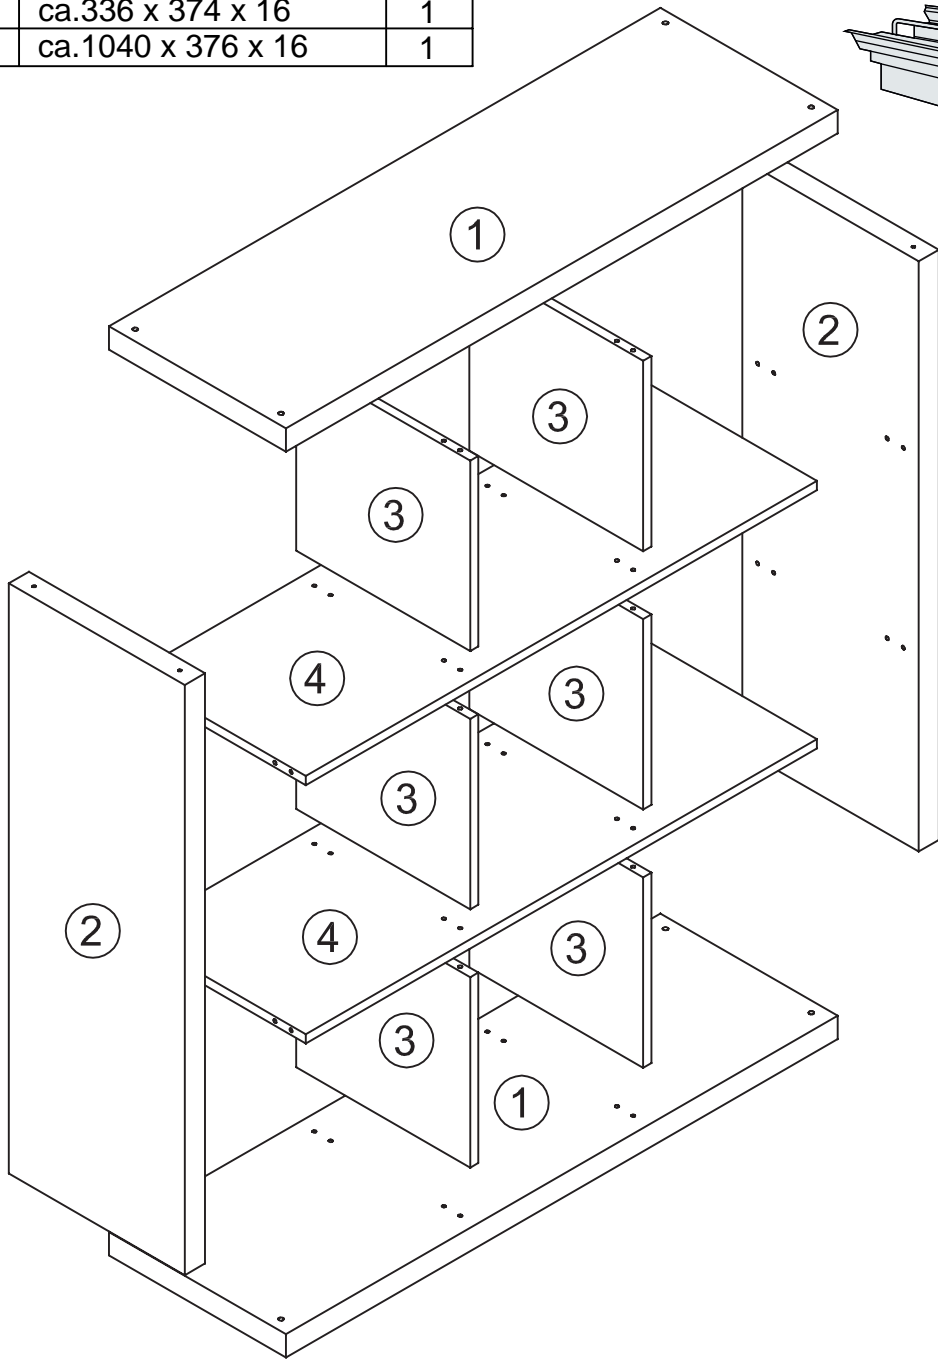

Artikel: 35-133-17-9

colli 1/1

STYLE Raumteiler

3 Raumteiler 3x3
weiß/weiß

Nr	St	Ausmaß	Colli
1	x2	ca.1122 x 380 x 40	1
2	x2	ca.1040 x 378 x 40	1
3	x6	ca.336 x 374 x 16	1
4	x2	ca.1040 x 376 x 16	1

1

A $\varnothing 6 \times 35$
x32

C
x1

2

B $\varnothing 6 \times 60$
x16

C
x1

3

4

5