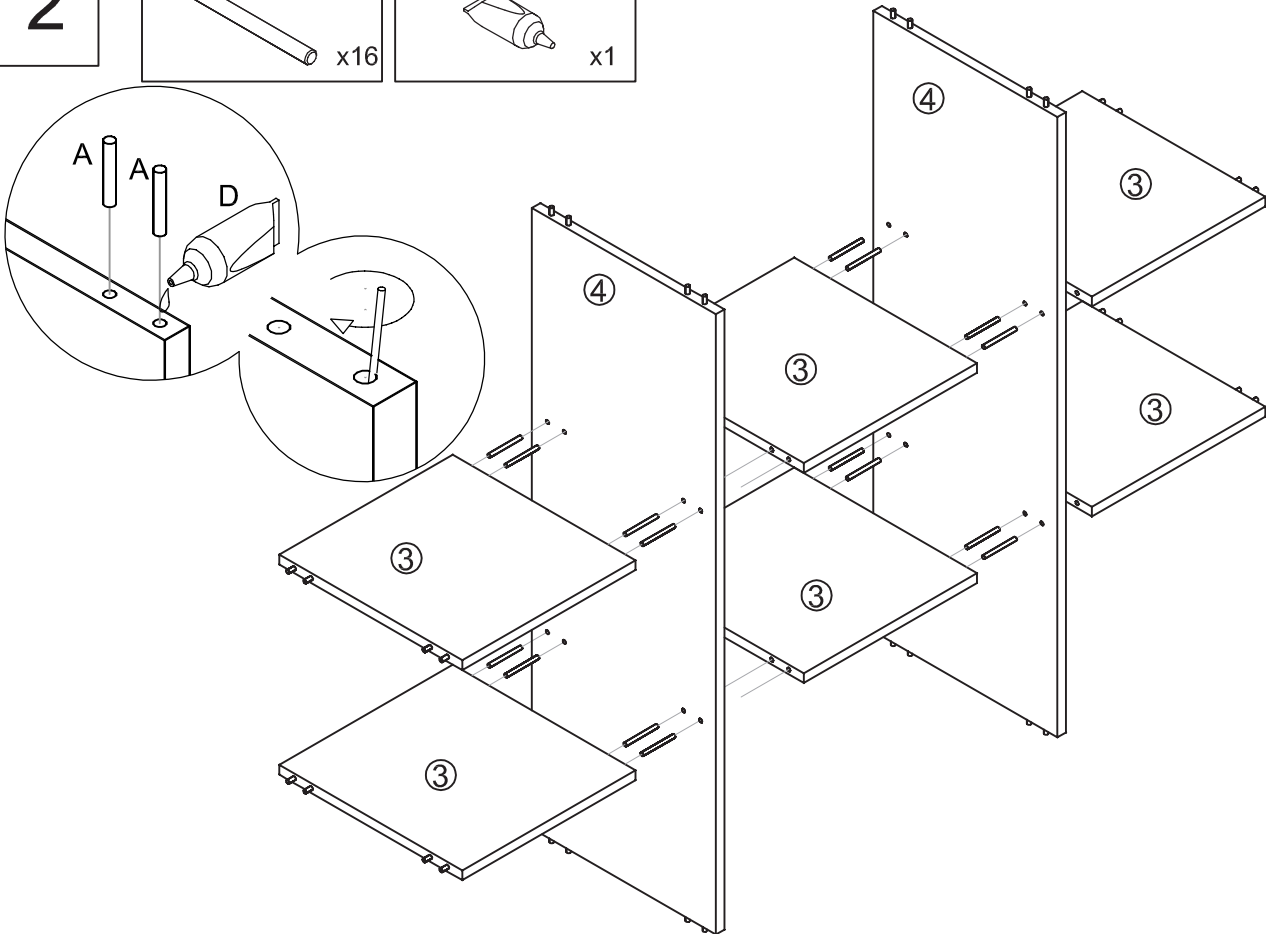

2

B $\varnothing 6 \times 60$
x16

C
x1