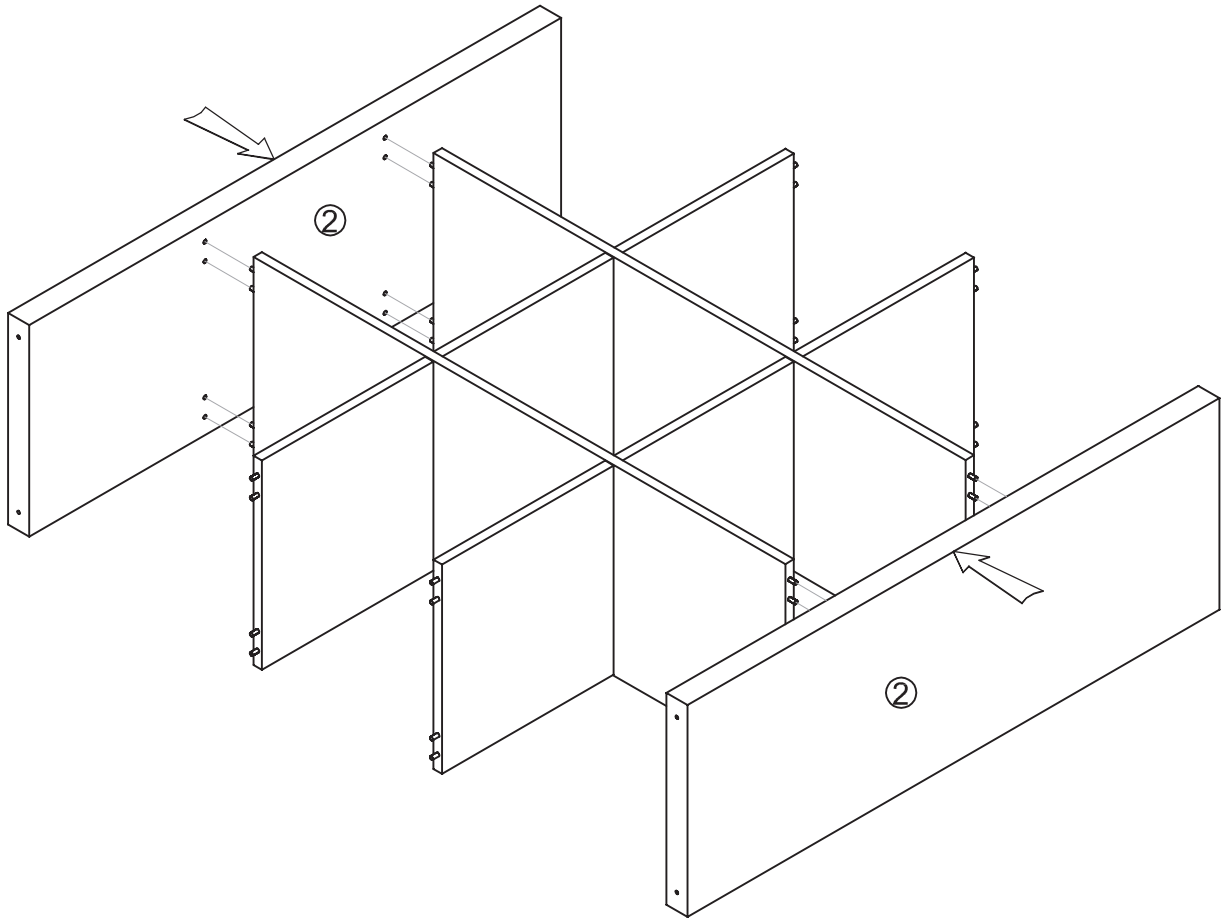

Artikel: 35-133-17-9

colli 1/1

STYLE Raumteiler

3 Raumteiler 3x3
weiß/weiß

Nr	St	Ausmaß	Colli
1	x2	ca.1122 x 380 x 40	1
2	x2	ca.1040 x 378 x 40	1
3	x6	ca.336 x 374 x 16	1
4	x2	ca.1040 x 376 x 16	1

1

A $\varnothing 6 \times 35$
x32

C
x1

2

B $\varnothing 6 \times 60$
x16

C
x1

3

4

5