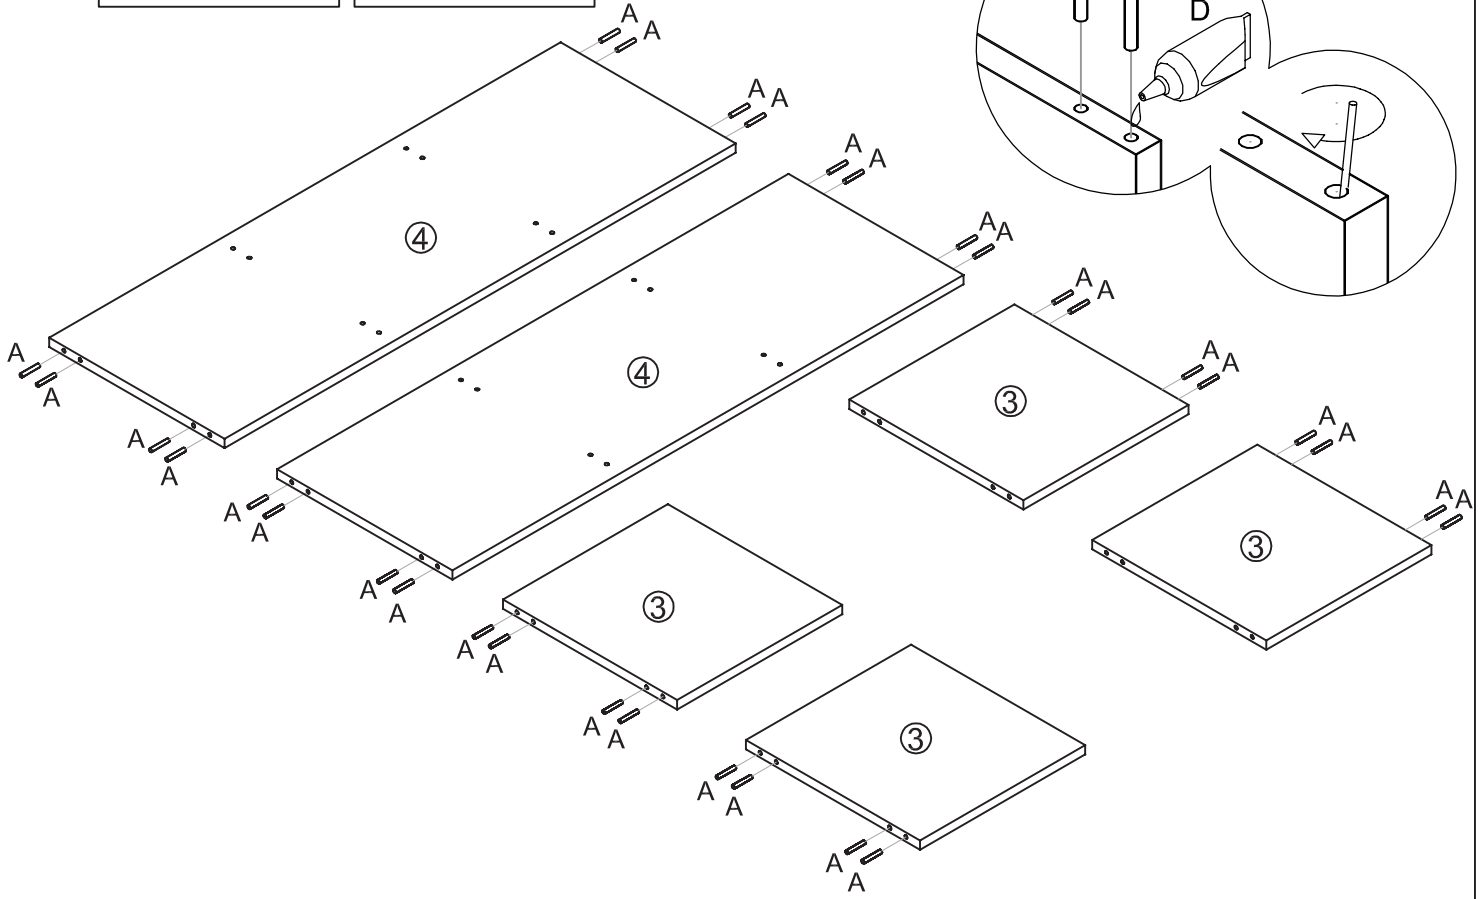

1

A $\varnothing 6 \times 35$
x32

C
x1