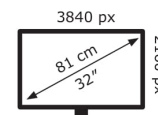

80 kWh/1000h