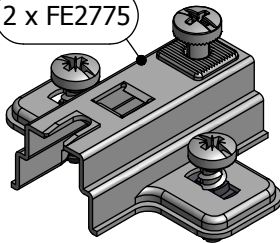

Nr. • No. • Номер • Nu.

Тур • Туре • Тір • Тип • Тіро

Code	Qt.	Dimensions	Box	Code	Qt.	Dimensions	Box
169	1	804x402x16	1-1	505	1	1218x364x16	1-1
FI3939	1	802x390x3	1-1	412	1	1118x60x16	1-1
163	1	804x402x16	1-1	506	1	1218x364x16	1-1
164	4	402x270x12	1-1	509	1	768x344x16	1-1
413	2	302x60x16	1-1	FI3940	1	802x390x3	1-1
FI3941	1	394x782x3	1-1	410	1	788x340x16	1-1
411	2	381x340x16	1-1	507	1	768x364x16	1-1
				508	1	768x364x16	1-1

12

13

2 x FE2775

4 x SPL001

2 x FE2429

4 x FE2429

2 x FE2775

2 x FE2429