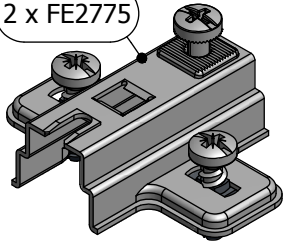

13

2 x FE2775

4 x SPL001

2 x FE2429

4 x FE2429