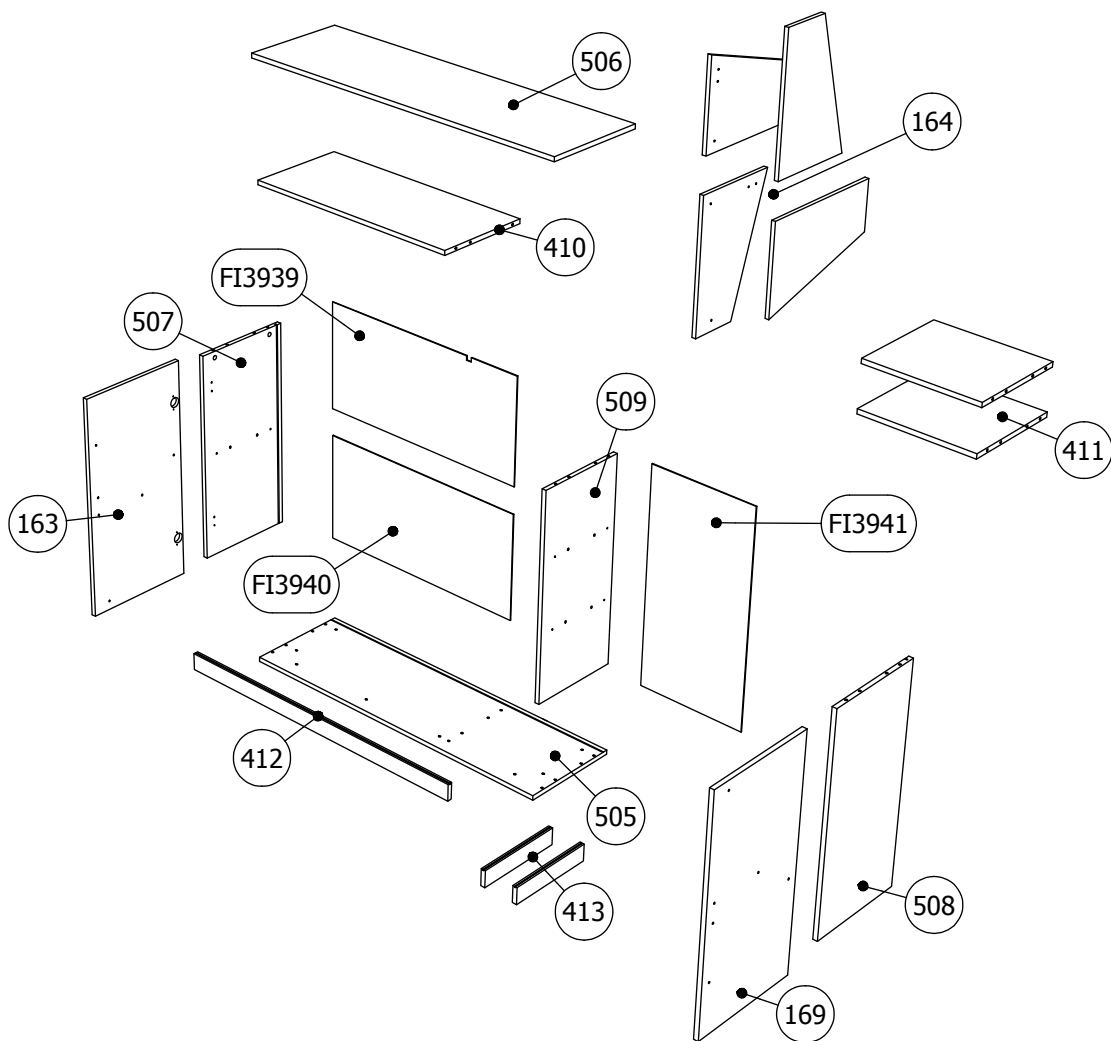

Nr. • No. • Номер • Nu.

Тур • Туре • Тір • Тип • Тіро

Code	Qt.	Dimensions	Box	Code	Qt.	Dimensions	Box
169	1	804x402x16	1-1	505	1	1218x364x16	1-1
FI3939	1	802x390x3	1-1	412	1	1118x60x16	1-1
163	1	804x402x16	1-1	506	1	1218x364x16	1-1
164	4	402x270x12	1-1	509	1	768x344x16	1-1
413	2	302x60x16	1-1	FI3940	1	802x390x3	1-1
FI3941	1	394x782x3	1-1	410	1	788x340x16	1-1
411	2	381x340x16	1-1	507	1	768x364x16	1-1
				508	1	768x364x16	1-1