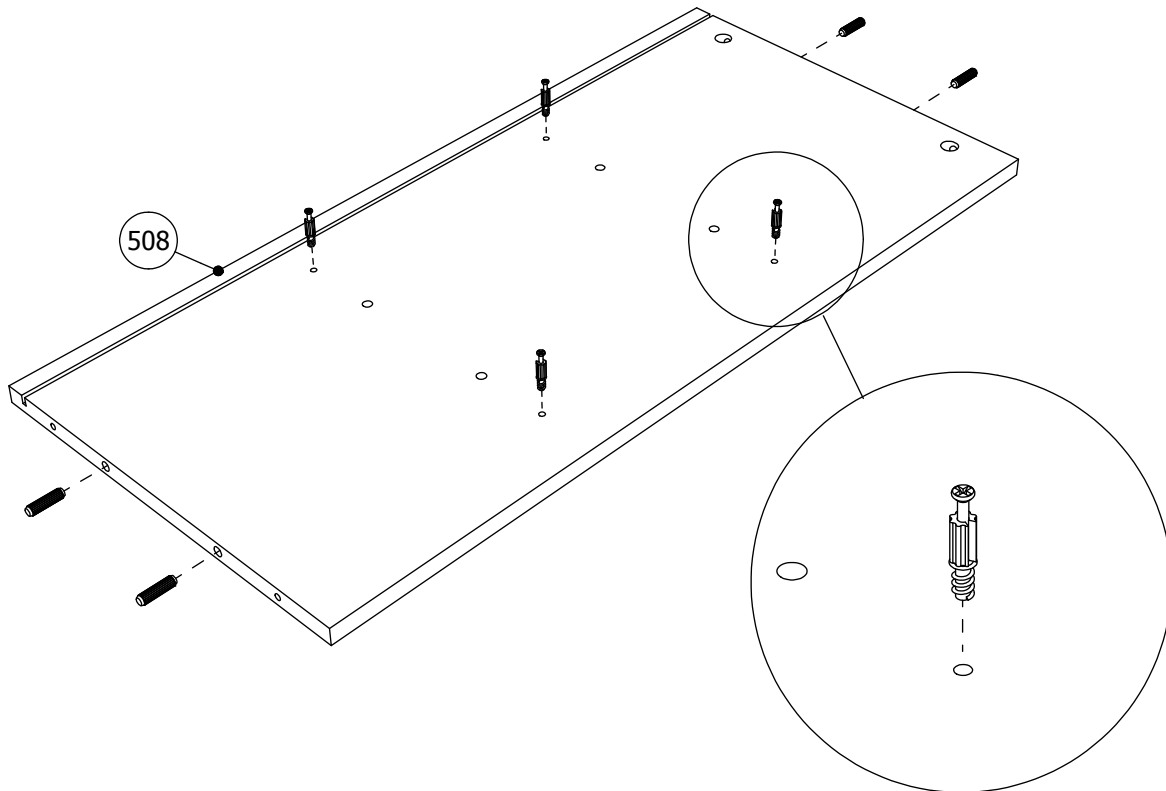

4 x FE2429

4 x SPL001